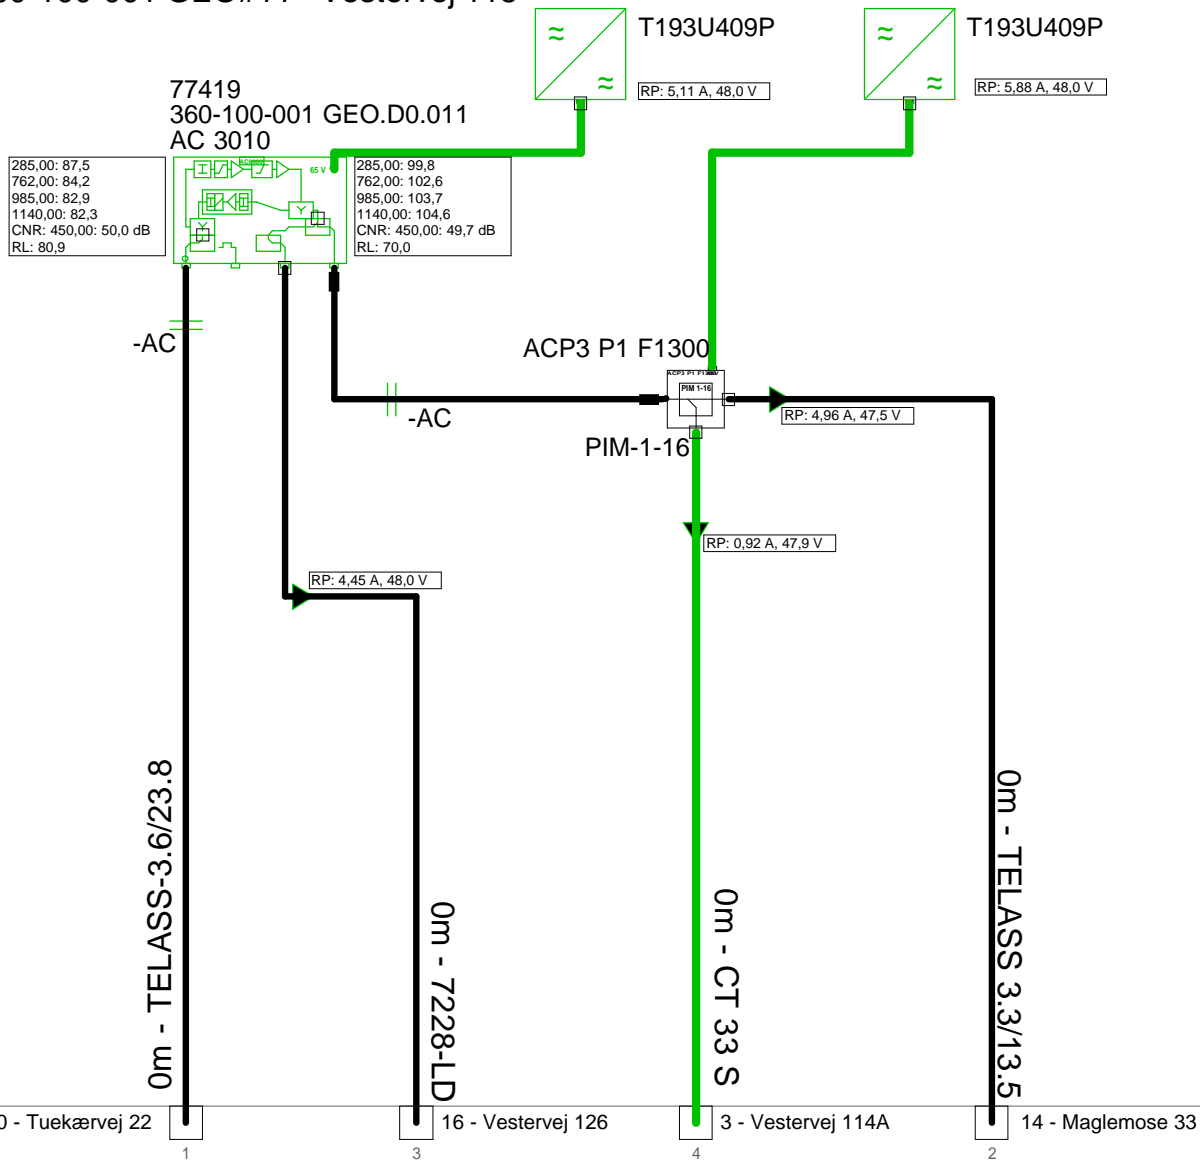

360-100-001 GEO#11 - Vestervej 115

Forstærkerliste 360-100-001 GEO-11 360-100-001 GEO.D0.011 / AC 3010

A1		
A2	99,7	105,0
TXX258	Input Eq	Equ: 0 dB
ALSC-mode AC(E)	AGC mo	
AC3x10 D0-mode	Output	Equ: 7 dB
AC3010 204MHz Returvej		
AC3010-28dB-ret	Modem	RV: 28
R00	P1	RPad: 0
AC6110		
CXF204		
CXF204		
AC6113		
AC6980		
AC6120		

30 SA 4-11 grøn

KSAØ 423612A GL
KS4236VSP-AL

Antenna Installation/Network

Operator

Version Edited by Date
Ejvind Hansen 19-11-2018

Size Project Sheet
360-100-001 GEO id:11/No:11,5/25

AND Version 4.12, Serial No. 14000-1-LP for: Dansk Kabel TV Tegholmegade 1 DK - 0900 København C

Sheet name