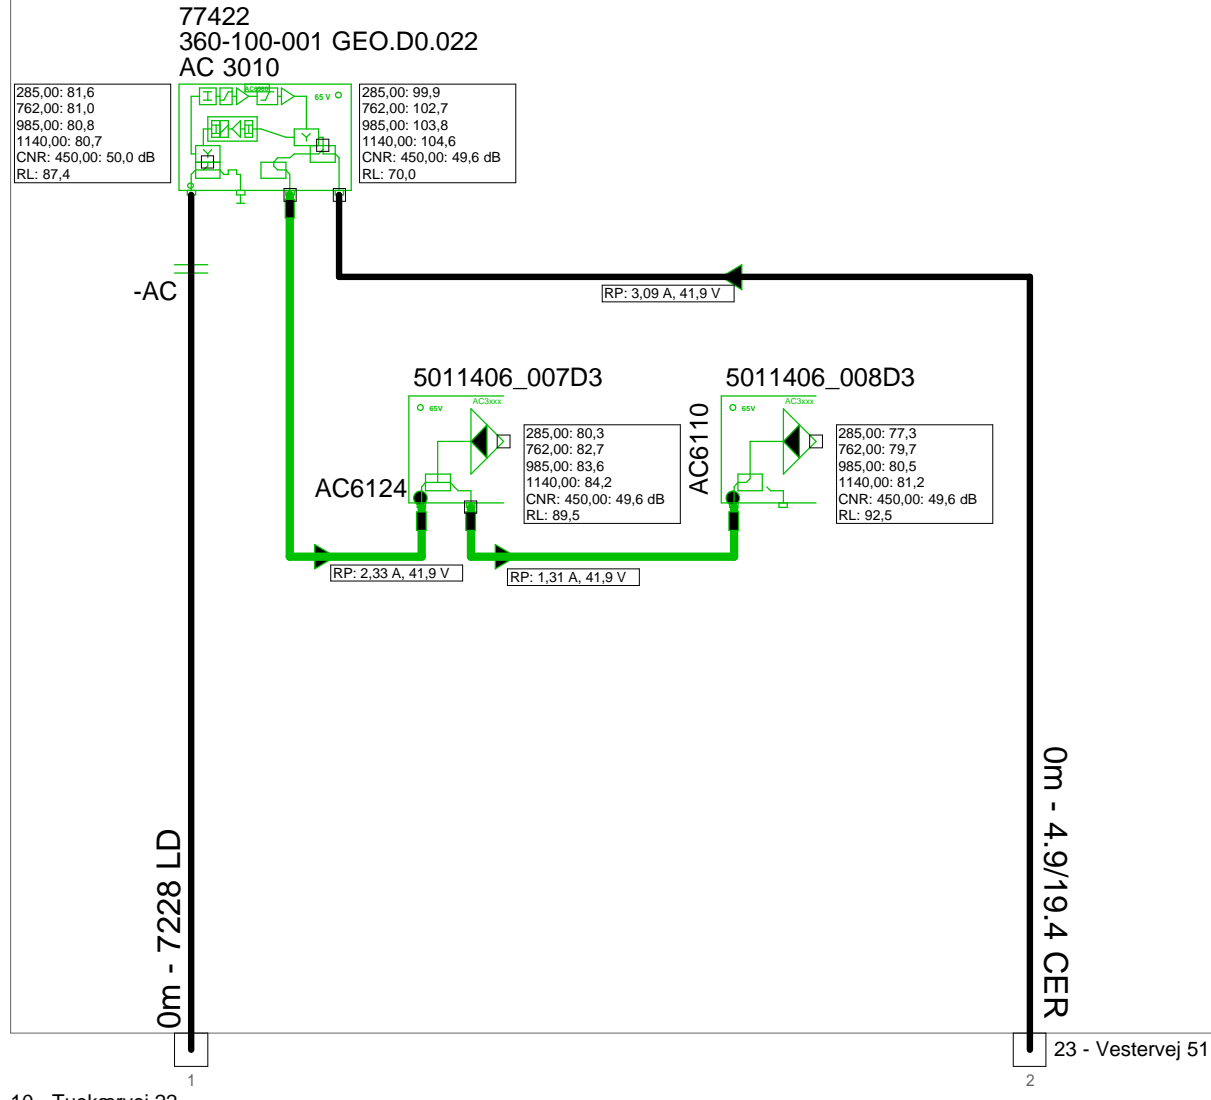

360-100-001 GEO#22 - Vestervej 87B

Forstærkerliste 360-100-001 GEO-22 360-100-001 GEO.D0.022 / AC 3010

A1	99,7	105,0
TXX258	Input Eq	Equ: 0 dB
ALSC-mode AC(E)	AGC mo	
AC3x10 D0-mode	Output	Equ: 7 dB
AC3010 204MHz Returvej		
AC3010-28dB-ret	Modem	RV: 28
R00	P1	RPad: 0
AC6113		
CXF204		
CXF204		
AC6115		
AC6980		
AC6120		

KSAØ 423612A

Antenna Installation/Network		
Operator		
Version	Edited by Ejvind Hansen	Date 19-11-2018
Size	Project 360-100-001 GEO	Sheet id:22/No:22,13/25
AND Version 4.12, Serial No. 14000-1-LP for: Dansk Kabel TV Tegholmegade 1 DK - 0900 København C		Sheet name