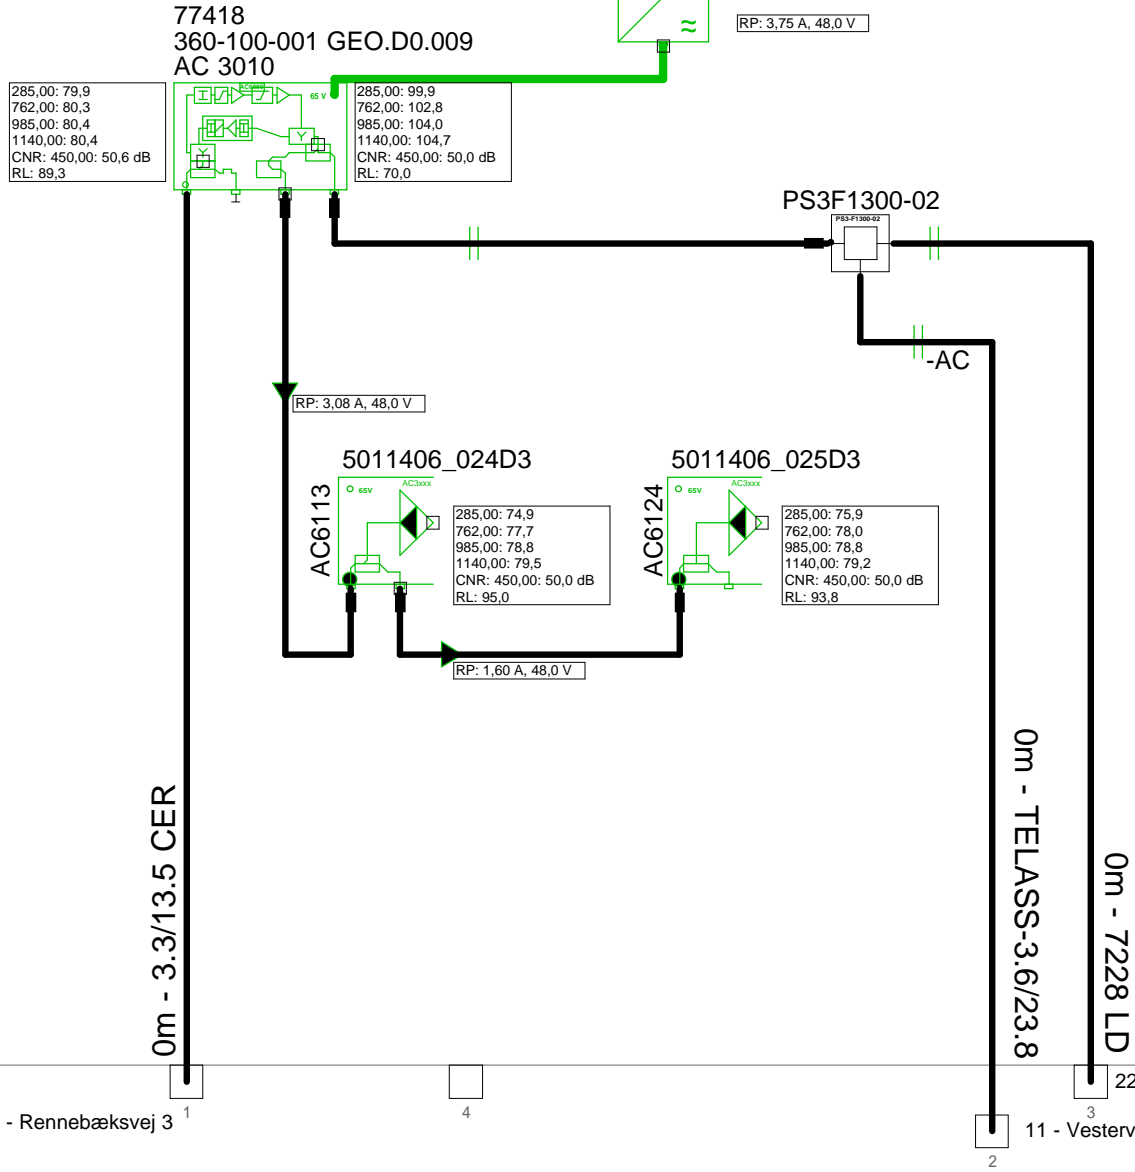

360-100-001 GEO#10 - Tuekærvej 22

Forstærkerliste 360-100-001 GEO-10 360-100-001 GEO.D0.009 / AC 3010

A1	99,7	105,0
TXS004	Input Eq	Equ: -4
ALSC-mode AC(E)	AGC mo	
AC3x10 D0-mode	Output	Equ: 7 dB
AC3010 204MHz Returvej		
AC3010-28dB-ret	Modem	RV: 28
R00	P1	RPad: 0
AC6115		
CXF204		
CXF204		
AC6115		
AC6980		
AC6120		

Gællelåge Isættes

30 SAL 10 grøn

Antenna Installation/Network

Operator

Version	Edited by Ejvind Hansen	Date 19-11-2018
Size	Project 360-100-001 GEO	Sheet id:10/No:10, 4/25
AND Version 4.12, Serial No. 14000-1-LP for: Dansk Kabel TV Tegholmegade 1 DK - 0900 København C		Sheet name