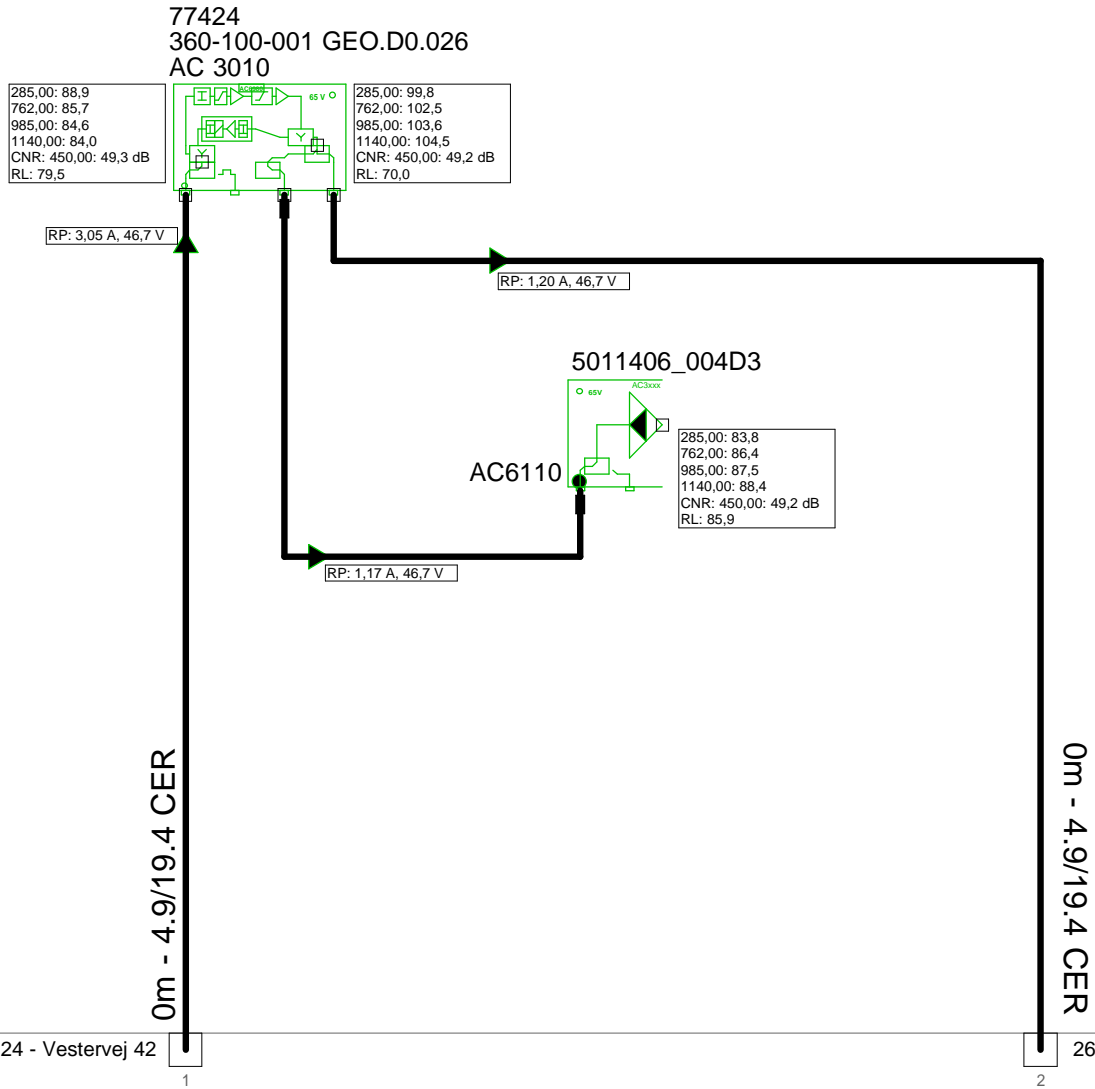

360-100-001 GEO#25 - Vestervej 25

24 - Vestervej 42

1

2

26 - Vestervej 3A

Forstærkerliste 360-100-001 GEO-25 360-100-001 GEO.D0.026 / AC 3010

A1		
A2	99,7	105,0
ALSC-mode AC(E)	AGC mo	
AC3x10 D0-mode	Output	Equ: 7 dB
AC3010 204MHz Returvej		
AC3010-28dB-ret	Modem	RV: 28
R00	P1	RPad: 0
AC6110		
CXF204		
CXF204		
AC6115		
AC6980		
AC6120		

KSAØ 301509

KSAØ 422709 GL
KS4227VSP-AL

Antenna Installation/Network

Operator

Version	Edited by Ejvind Hansen	Date 19-11-2018

Size	Project 360-100-001 GEO	Sheet id:25No:25,16/25

AND Version 4.12, Serial No. 14000-1-LP for:
Dansk Kabel TV Tegholmegade 1 DK - 0900 København C

Sheet name