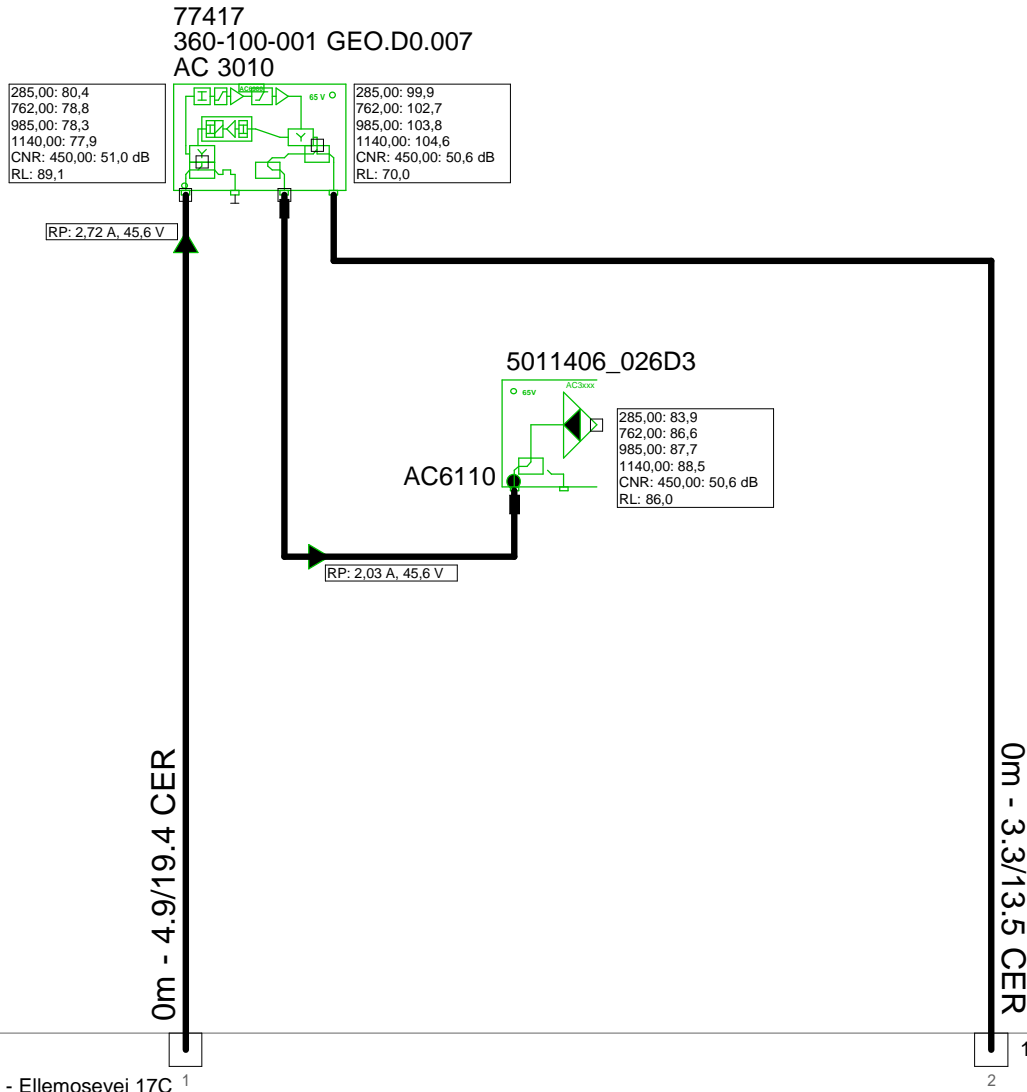

360-100-001 GEO#9 - Rennebæksvej 1

Forstærkerliste 360-100-001 GEO-9		
360-100-001 GEO.D0.007 / AC 3010		
A1	99,7	105,0
ALSC-mode AC(E)	AGC mo	
AC3x10 D0-mode	Output	Equ: 7 dB
AC3010 204MHz Returvej		
AC3010-28dB-ret	Modem	RV: 28
R00	P1	RPad: 0
AC6113		
CXF204		
CXF204		
AC6115		
AC6980		
AC6120		

2 - Ellosevej 17C 1

10 - Tuekærvej 22 2

Antenna Installation/Network		
Operator		
Version	Edited by Ejvind Hansen	Date 19-11-2018
Size	Project 360-100-001 GEO	Sheet Id:9/No:9, 3/25
AND Version 4.12, Serial No. 14000-1-LP for: Dansk Kabel TV Tegholmegade 1 DK - 0900 København C		Sheet name