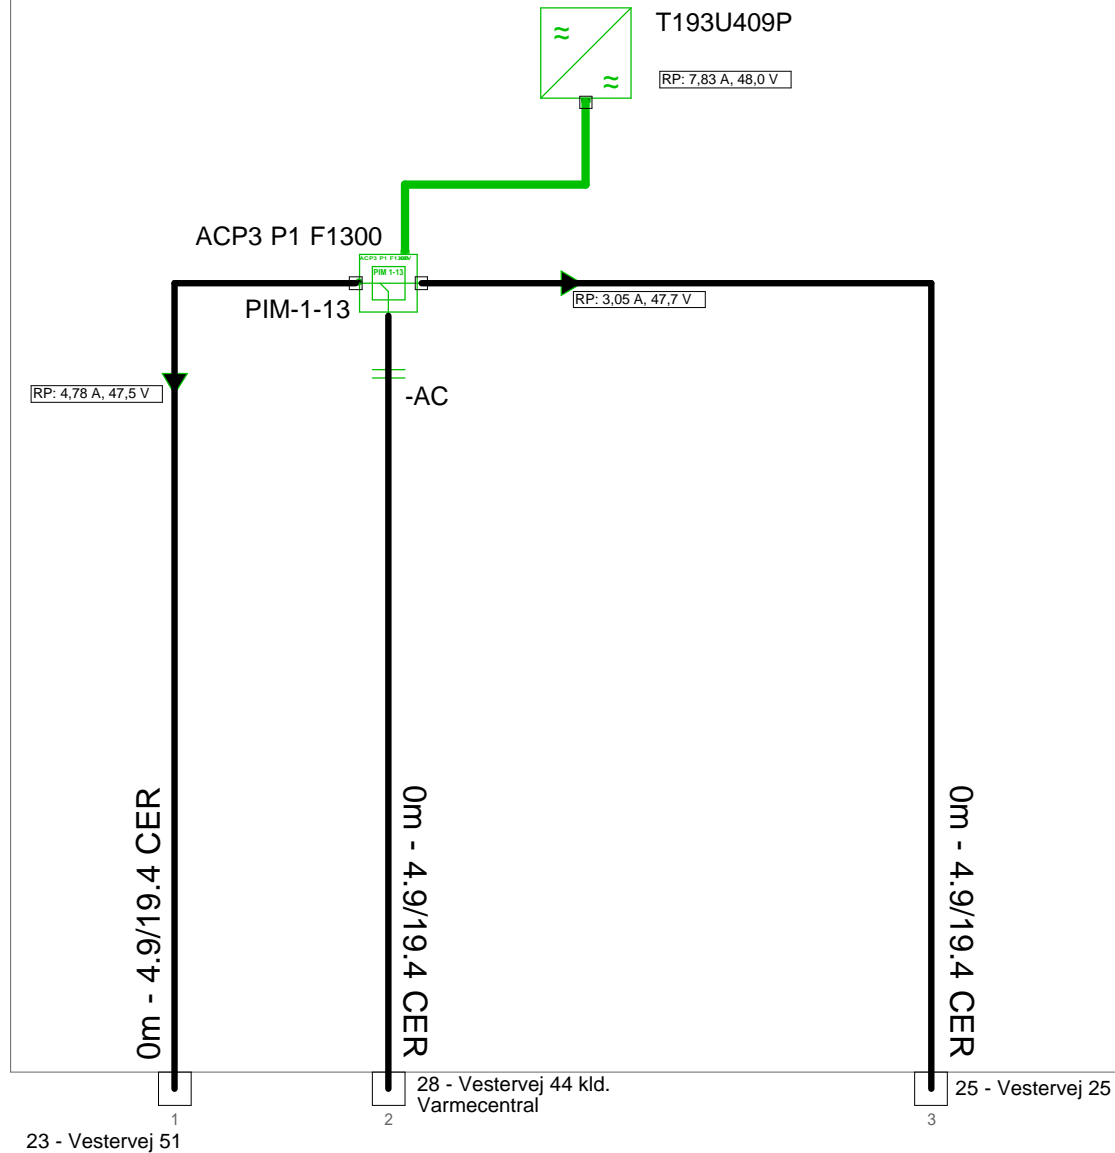

360-100-001 GEO#24 - Vestervej 42

Forstærkerliste 360-100-001 GEO-24

KSAØ 301509

KSAØ 422709 GL
KS4227VSP-AL

Antenna Installation/Network		
Operator		
Version	Edited by Ejvind Hansen	Date 19-11-2018
Size	Project 360-100-001 GEO	Sheet Id:24No:24, 15/25
AND Version 4.12, Serial No. 14000-1-LP for: Dansk Kabel TV Tegholmegade 1 DK - 0900 København C		Sheet name