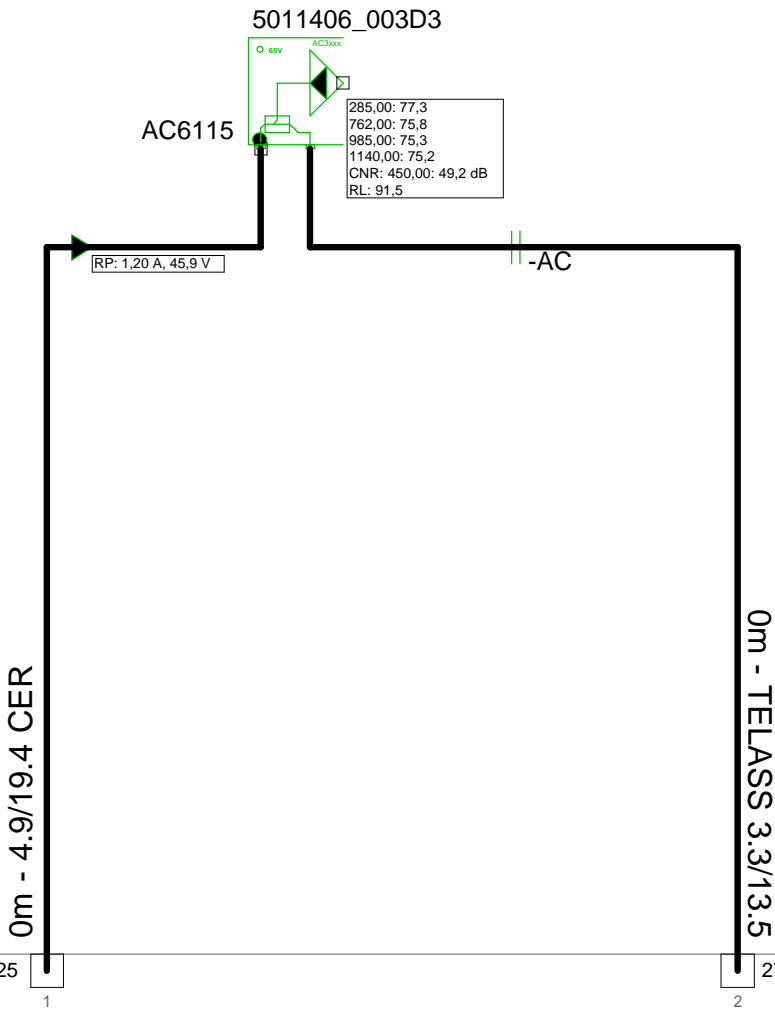

360-100-001 GEO#26 - Vestervej 3A

Forstærkerliste 360-100-001 GEO-26

KSAØ 301509

KSAØ 302709 GL
KS3027VSP-AL

25 - Vestervej 25
1

27 - Magasinvej 2C kld.
2

Antenna Installation/Network		
Operator		
Version	Edited by Ejvind Hansen	Date 19-11-2018
Size	Project 360-100-001 GEO	Sheet Id:26/No:26,17/25
AND Version 4.12, Serial No. 14000-1-LP for: Dansk Kabel TV Tegholmegade 1 DK - 0900 København C		Sheet name