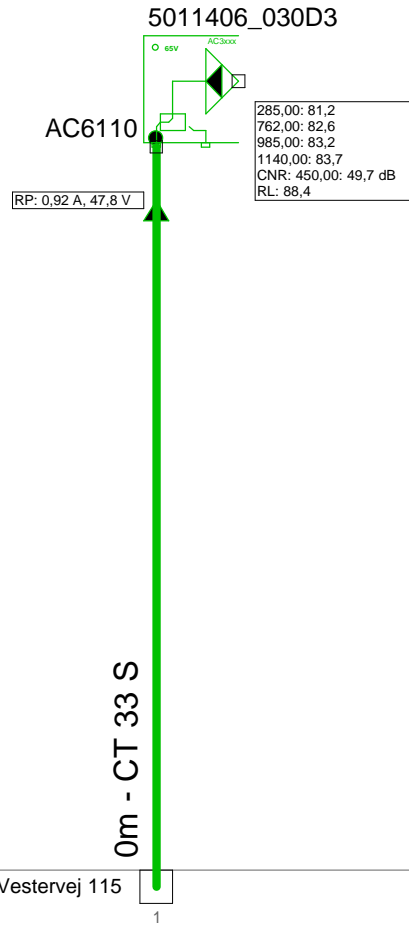

360-100-001 GEO#3 - Vestervej 114A

Forstærkerliste 360-100-001 GEO-3

KSAØ 301509

KSAØ 302709 GL
KS3027VSP-AL

Antenna Installation/Network

Operator

Version	Edited by Ejvind Hansen	Date 19-11-2018

Size	Project 360-100-001 GEO	Sheet Id:3/No:3, 20/25

AND Version 4.12, Serial No. 14000-1-LP for: Dansk Kabel TV Tegholmegade 1 DK - 0900 København C	Sheet name