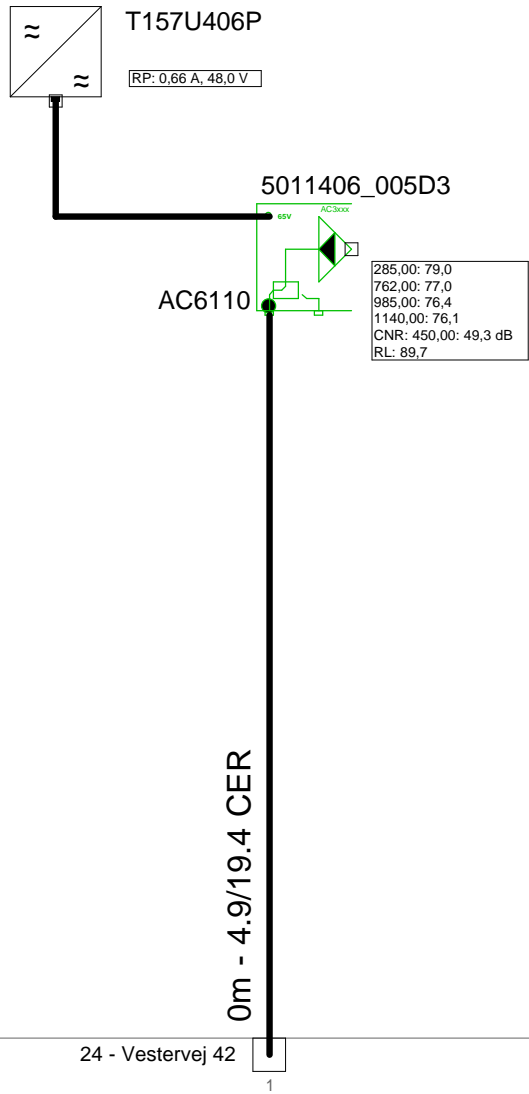

360-100-001 GEO#28 - Vestervej 44
kld. Varmecentral

Forstærkerliste 360-100-001 GEO-28

Antenna Installation/Network		
Operator		
Version	Edited by Ejvind Hansen	Date 19-11-2018
Size	Project 360-100-001 GEO	Sheet Id:28/No:28,19/25
AND Version 4.12, Serial No. 14000-1-LP for: Dansk Kabel TV Tegholmegade 1 DK - 0900 København C		Sheet name