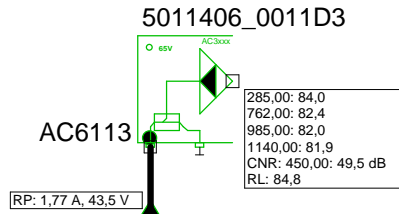

360-100-001 GEO#15 - Maglemose 36

Forstærkerliste 360-100-001 GEO-15

30 SA 3-11 grøn

KSAØ 302709 GL
KS3027VSP-AL

14 - Maglemose 33

1

Antenna Installation/Network

Operator

Version	Edited by Ejvind Hansen	Date 19-11-2018

Size	Project 360-100-001 GEO	Sheet Id:15/No:15, 8/25

AND Version 4.12, Serial No. 14000-1-LP for: Dansk Kabel TV Tegholmegade 1 DK - 0900 København C	Sheet name