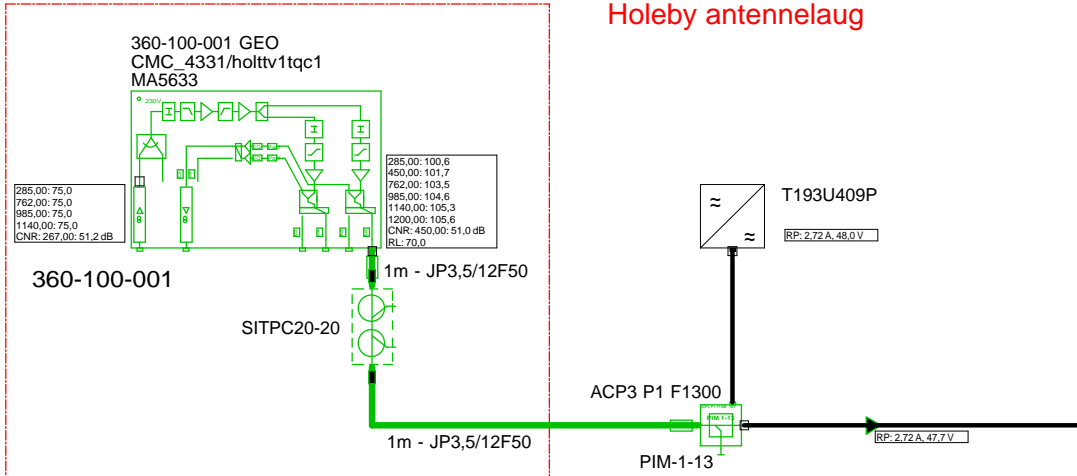

360-100-001 GEO#2 - Ellemosevej 17C

Holeby antennelaug

CMC TDC ejendom  
men af hensyn til beregning  
er den også her (YouSee And)  
jf. tilbud 147475  
skal der deles til 2ø'er

Forstærkerliste 360-100-001 GEO-2		
CMC_4331/holttv1tqc1 / MA5633		
A1		
A2	100,4	105,7
A3		
A4	100,4	105,7
Outputsplitter 1 udgang, 2x		
5-204/258-1218 MHz, 2x		
Huawei retursender 1270nm		
Huawei returvej enkelt		

AND Version 4.12, Serial No. 14000-1-LP for: <b>Dansk Kabel TV Teglholtsgade 1 DK - 0900 København C</b>	Sheet name 360-100-001\230 Volt
---	------------------------------------