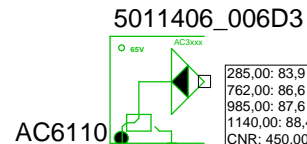

285,00: 83,9
762,00: 86,6
985,00: 87,6
1140,00: 88,4
CNR: 450,00: 49,3 dB
RL: 85,9

RP: 0,97 A, 44,2 V

0m - 4.9/19.4 CER

0m - 4.9/19.4 CER

22 - Vestervej 87B

1

24 - Vestervej 42

2

Forstærkerliste 360-100-001 GEO-23 360-100-001 GEO.D0.024 / AC 3010

A1	99,7	105,0
TXX258	Input Eq	Equ: 0 dB
ALSC-mode AC(E	AGC mo	
AC3x10 D0-mode	Output	Equ: 7 dB
AC3010 204MHz Returvej		
AC3010-28dB-ret	Modem	RV: 28
R00	P1	RPad: 0
AC6113		
CXF204		
CXF204		
AC6115		
AC6980		
AC6120		

KSAØ 302109

KSAØ 422709 GL
KS4227VSP-AL

Antenna Installation/Network

Operator

Version Edited by Date
Ejvind Hansen 19-11-2018

Size Project Sheet
360-100-001 GEO No: 23, 14/25

AND Version 4.12, Serial No. 14000-1-LP for: Sheet name
Dansk Kabel TV Tegholmegade 1 DK - 0900 København C