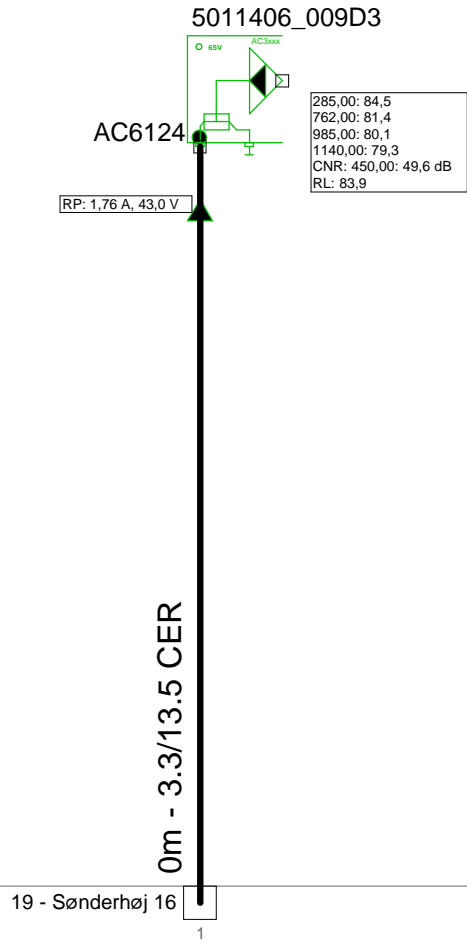

360-100-001 GEO#20 - Sønderhøj 44

Forstærkerliste 360-100-001 GEO-20

KSAØ 301509

KSAØ 302709 GL
KS3027VSP-AL

Antenna Installation/Network		
Operator		
Version	Edited by Ejvind Hansen	Date 19-11-2018
Size	Project 360-100-001 GEO	Sheet Id:20/No:20,12/25
AND Version 4.12, Serial No. 14000-1-LP for: Dansk Kabel TV Tegholmegade 1 DK - 0900 København C		Sheet name