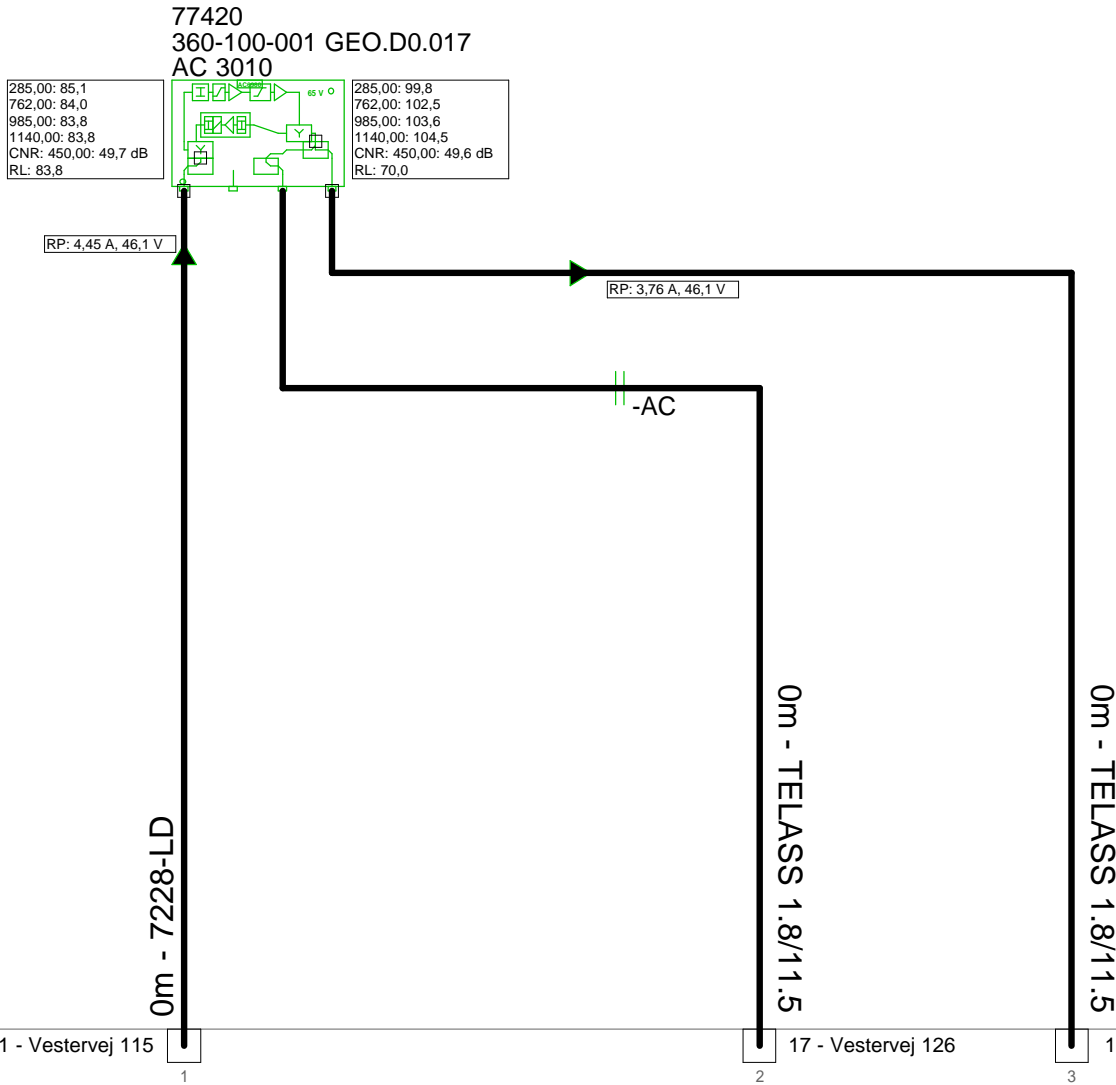

360-100-001 GEO#16 - Vestervej 126 ovf.

285,00: 85,1
762,00: 84,0
985,00: 83,8
1140,00: 83,8
CNR: 450,00: 49,7 dB
RL: 83,8

77420
360-100-001 GEO.D0.017
AC 3010

285,00: 99,8
762,00: 102,5
985,00: 103,6
1140,00: 104,5
CNR: 450,00: 49,6 dB
RL: 70,0

RP: 4,45 A, 46,1 V

RP: 3,76 A, 46,1 V

|| -AC

0m - 7228-LD

0m - TELASS 1.8/11.5

0m - TELASS 1.8/11.5

11 - Vestervej 115

1

17 - Vestervej 126

2

19 - Sønderhøj 16

3

Forstærkerliste 360-100-001 GEO-16

360-100-001 GEO.D0.017 / AC 3010

A1	99,7	105,0
ALSC-mode AC(E)	AGC mo	
AC3x10 D0-mode	Output	Equ: 7 dB
AC3010 204MHz Returvej		
AC3010-28dB-ret	Modem	RV: 28
R00	P1	RPad: 0
AC6110		
CXF204		
CXF204		
AC6115		
AC6980		
AC6120		

30 SA 4-11 grøn

Antenna Installation/Network

Operator

Version	Edited by Ejvind Hansen	Date 19-11-2018

Size	Project 360-100-001 GEO	Sheet Id:16/No:16, 9/25

AND Version 4.12, Serial No. 14000-1-LP for:
Dansk Kabel TV Tegholmegade 1 DK - 0900 København C

Sheet name
30 SA 4-11 grøn/360-100-001