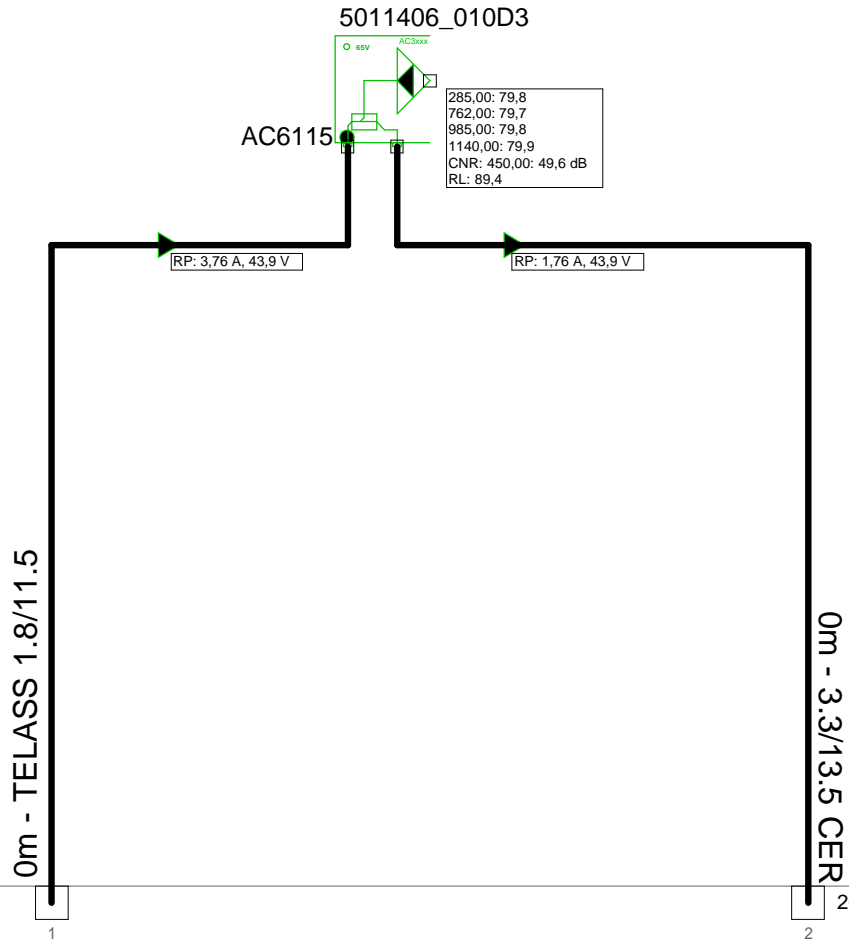

360-100-001 GEO#19 - Sønderhøj 16

Forstærkerliste 360-100-001 GEO-19

16 - Vestervej 126 ovf.

20 - Sønderhøj 44

KSAØ 301509

KSAØ 302709 GL
KS3027VSP-AL

Antenna Installation/Network

Operator

Version	Edited by Ejvind Hansen	Date 19-11-2018

Size	Project 360-100-001 GEO	Sheet Id:19/No:19,11/25

AND Version 4.12, Serial No. 14000-1-LP for: Dansk Kabel TV Tegholmegade 1 DK - 0900 København C		Sheet name