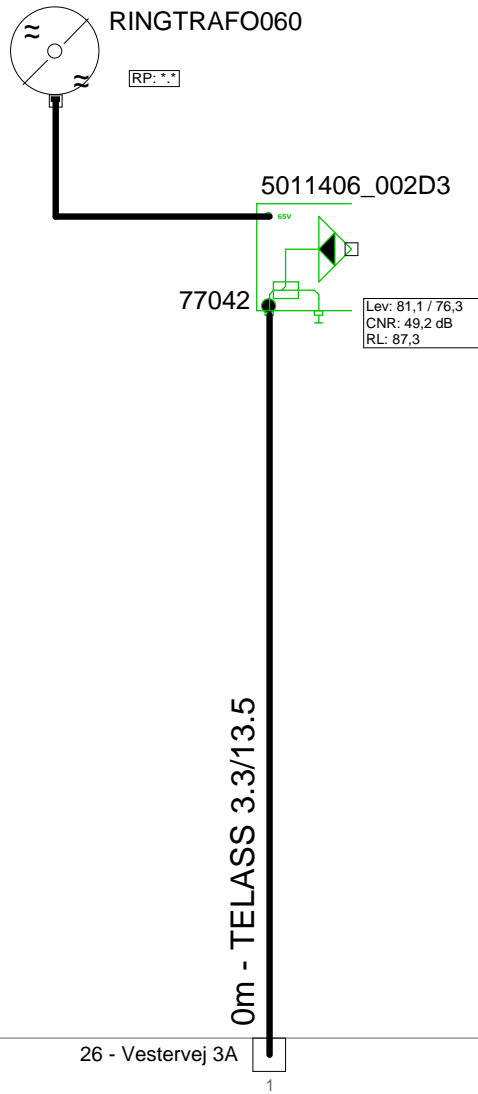

360-100-001 GEO#27 - Magasinvej 2C kld.

Forstærkerliste 360-100-001 GEO-27

Antenna Installation/Network		
Operator		
Version	Edited by Ejvind Hansen	Date 19-11-2018
Size	Project 360-100-001 GEO	Sheet Id:27/No:27,18/25
AND Version 4.12, Serial No. 14000-1-LP for: Dansk Kabel TV Tegholmegade 1 DK - 0900 København C		Sheet name 360-100-001 GEO-27