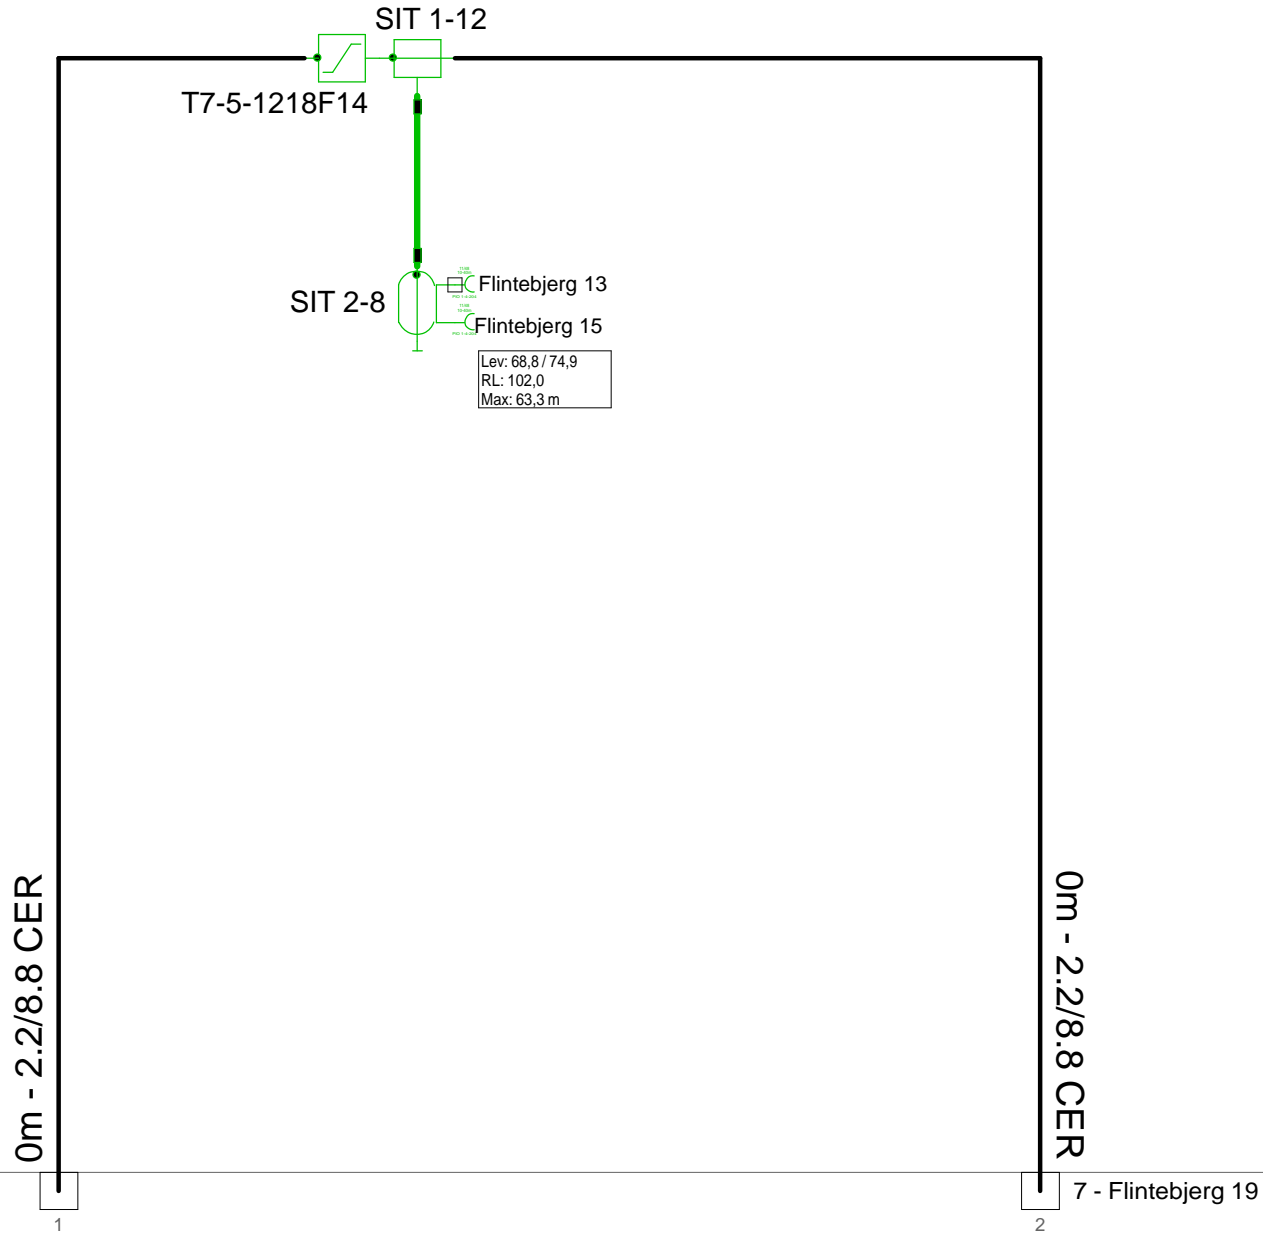

5011406_001D3#3 - Flintebjerg 11

3 - Flintebjerg 6

6 - Flintebjerg 15

KSAØ 301204

Antenna Installation/Network		
Operator		
Version	Edited by Ejvind Hansen	Date 12-11-2018
Size	Project 5011406_001D3	Sheet Id:3/No:3, 5/8
AND Version 4.12, Serial No. 14000-1-LP for: Dansk Kabel TV Tegholmegade 1 DK - 0900 København C		Sheet name KSAØ 30120

5011406_001D3#6 - Flintebjerg 15

KSAØ 301204

3 - Flintebjerg 6

7 - Flintebjerg 19

Antenna Installation/Network		
Operator		
Version	Edited by Ejvind Hansen	Date 12-11-2018
Size	Project 5011406_001D3	Sheet Id: 6/No: 6, 6/8
AND Version 4.12, Serial No. 14000-1-LP for: Dansk Kabel TV Tegholmegade 1 DK - 0900 København C		Sheet name KSAØ 30120