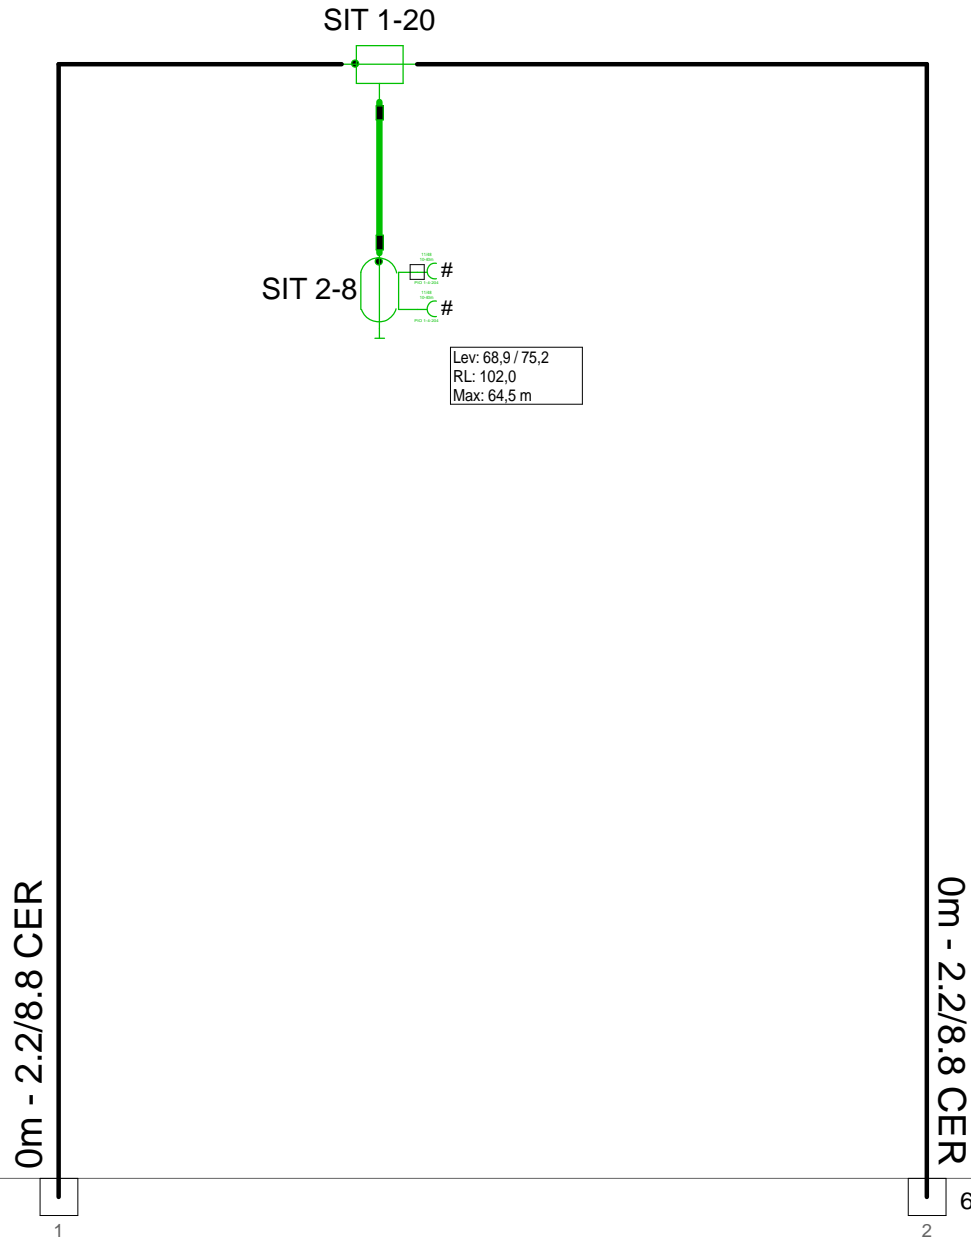

5011406_001D3#3 - Flintebjerg 11

3 - Flintebjerg 6

6 - Flintebjerg 15

KSAØ 301204

Antenna Installation/Network		
Operator		
Version	Edited by Ejvind Hansen	Date 12-11-2018
Size	Project 5011406_001D3	Sheet Id:3/No:3, 5/8
AND Version 4.12, Serial No. 14000-1-LP for: Dansk Kabel TV Tegholmegade 1 DK - 0900 København C		Sheet name KSAØ 30120