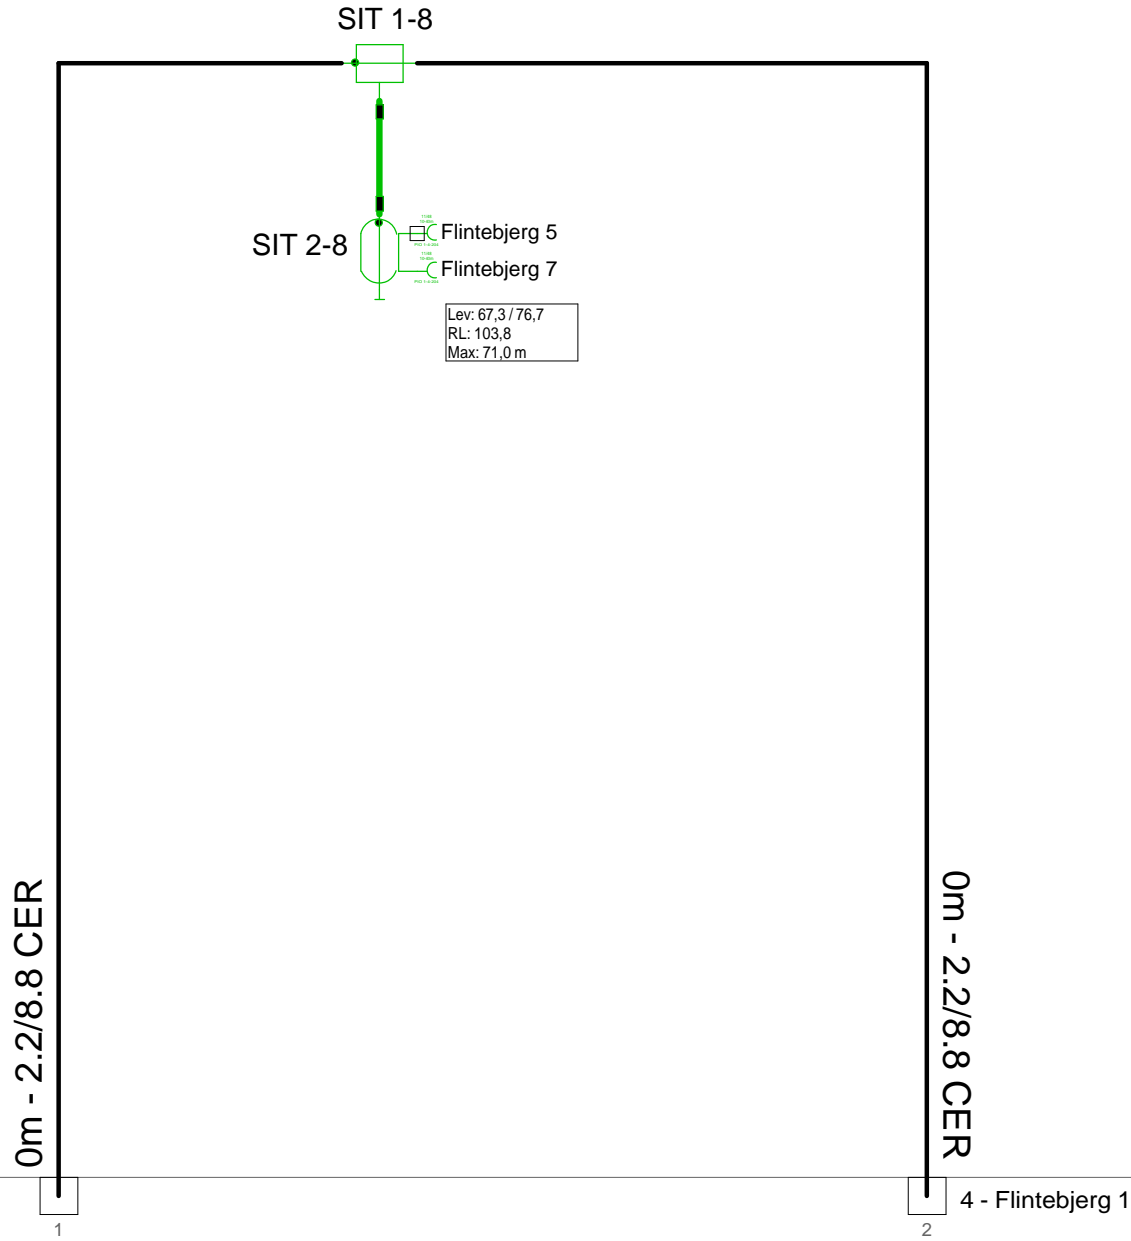

5011406_001D3#5 - Flintebjerg 7

KSAØ 301204

Antenna Installation/Network		
Operator		
Version	Edited by Ejvind Hansen	Date 12-11-2018
Size	Project 5011406_001D3	Sheet Id:5/No:5, 4/8
AND Version 4.12, Serial No. 14000-1-LP for: Dansk Kabel TV Tegholmegade 1 DK - 0900 København C		Sheet name KSAØ 30120