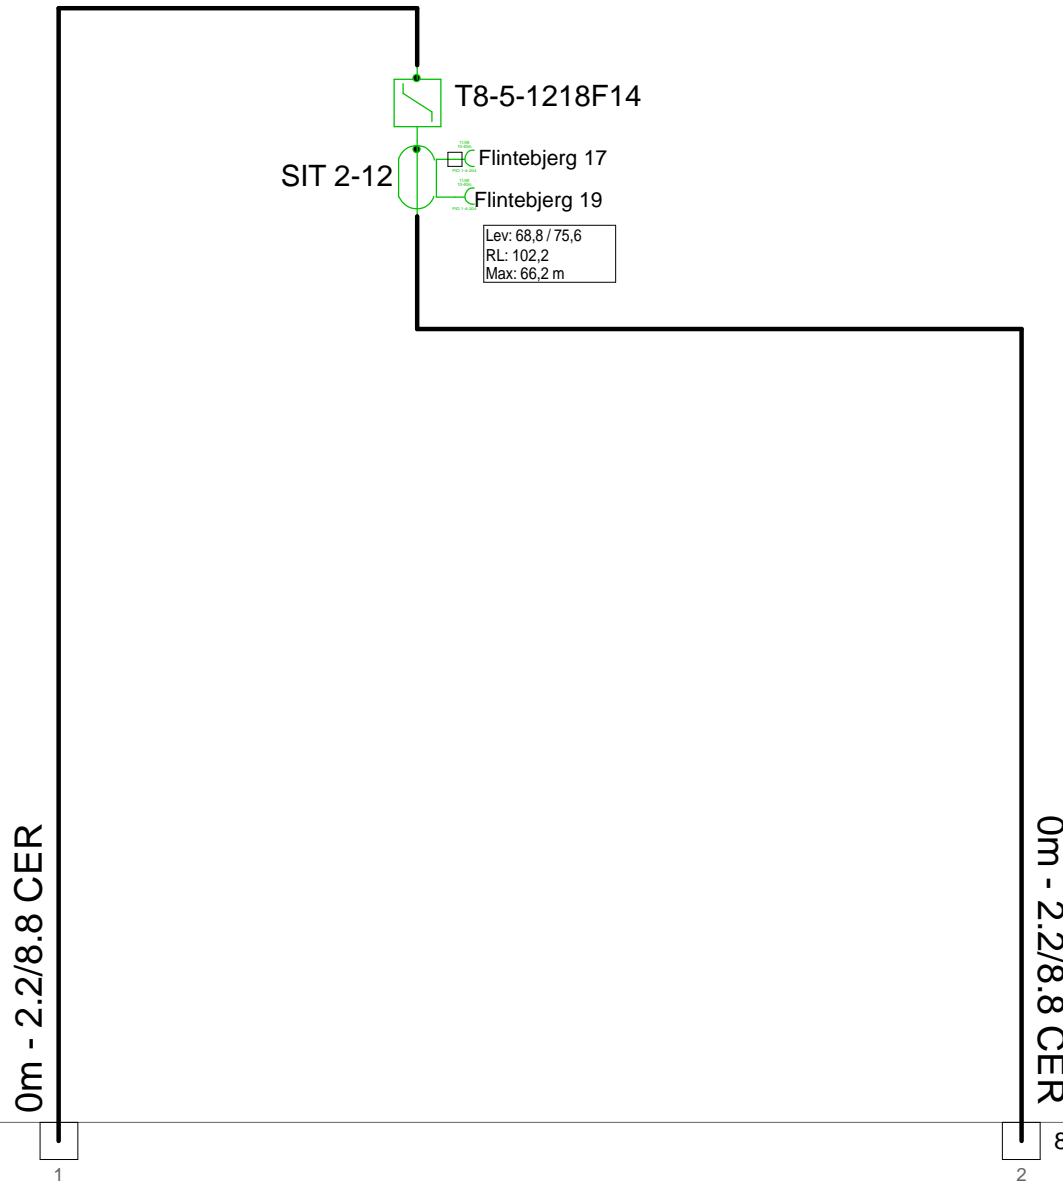

5011406_001D3#7 - Flintebjerg 19

KSAØ 301204

3 - Flintebjerg 6

8 - Flintebjerg 15

Antenna Installation/Network

Operator

Version	Edited by Ejvind Hansen	Date 12-11-2018

Size	Project 5011406_001D3	Sheet Id:7/No:7, 7/8

AND Version 4.12, Serial No. 14000-1-LP for: Dansk Kabel TV Teglholmegade 1 DK - 0900 København C		Sheet name KSAØ 301204