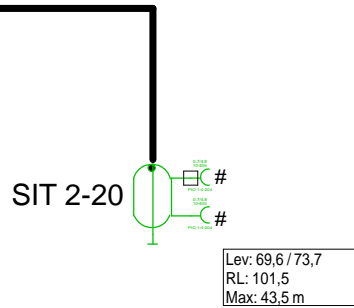

5011406_005D3 - 8 - Vestervej 48 loft

0m - DKT SAT 1 S

7 - Vestervej 46 loft

VS345
Låsecylinder

Antenna Installation/Network		Minimum Frequency	Maximum Frequency
		267 MHz	1226 MHz
Operator			
Version	Edited by Ejvind Hansen		Date 19-11-2018
Size	Project 5011406_005D3		Sheet Id:8/No:8, 8/8
AND Version 4.12, Serial No. 14000-1-LP for: Dansk Kabel TV Teglholmegade 1 DK - 0900 København C			Sheet name VS345