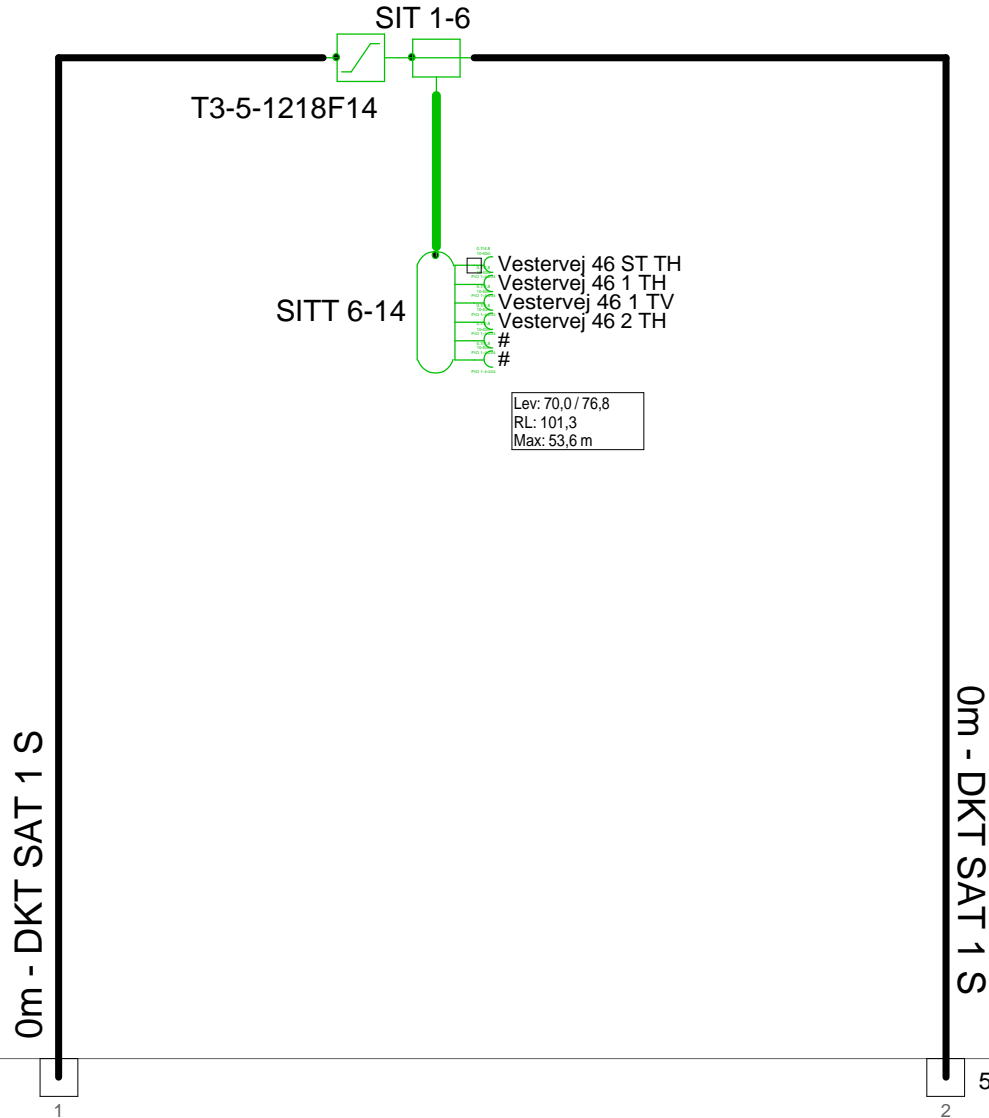

3 - Vestervej 44

5 - Vestervej 48 kld.

VS345
Låsecylinder

Antenna Installation/Network		Minimum Frequency	Maximum Frequency
		267 MHz	1226 MHz
Operator			
Version	Edited by Ejvind Hansen		Date 19-11-2018
Size	Project 5011406_005D3		Sheet Id:4/No:4, 4/8
AND Version 4.12, Serial No. 14000-1-LP for: Dansk Kabel TV Teglgolmsgade 1 DK - 0900 København C			Sheet name VS345