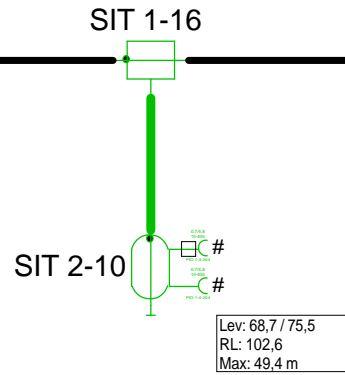

5011406_005D3 - 5 - Vestervej 48 kld.

0m - DKT SAT 1 S

VS345
Låsecylinder

4 - Vestervej 46 kld.

Antenna Installation/Network		Minimum Frequency	Maximum Frequency
		267 MHz	1226 MHz
Operator			
Version	Edited by Ejvind Hansen		Date 19-11-2018
Size	Project 5011406_005D3		Sheet Id:5/No:5, 5/8
AND Version 4.12, Serial No. 14000-1-LP for: Dansk Kabel TV Tegholmegade 1 DK - 0900 København C			Sheet name VS345

5011406_005D3 - 3 - Vestervej 44 loft.

0m - DKT SAT 1 S

0m - DKT SAT 1 S

2 - Vestervej 44 kld.

4 - Vestervej 46 kld.

VS345
Låsecylinder

Antenna Installation/Network		Minimum Frequency	Maximum Frequency
		267 MHz	1226 MHz
Operator			
Version	Edited by Ejvind Hansen		Date 19-11-2018
Size	Project 5011406_005D3		Sheet Id:6/No:6, 6/8
AND Version 4.12, Serial No. 14000-1-LP for: Dansk Kabel TV Teglholmegade 1 DK - 0900 København C			Sheet name VS345