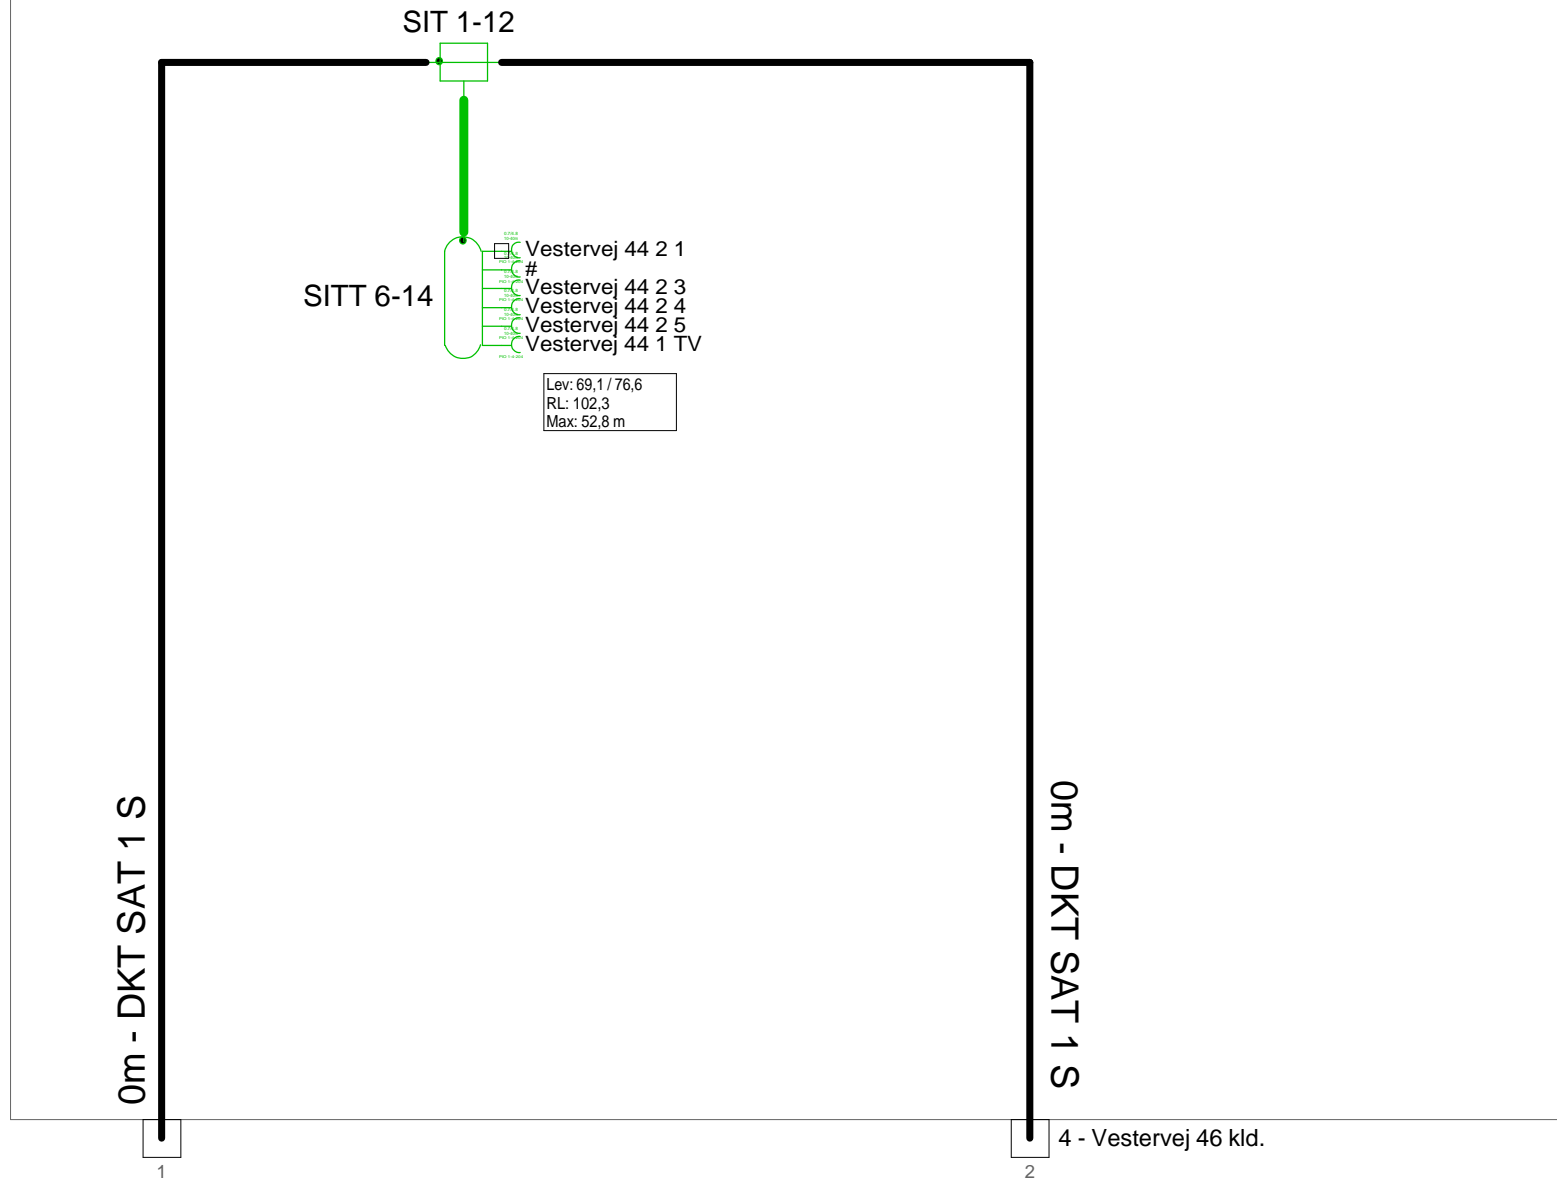

Antenna Installation/Network

Operator

Version	Edited by Ejvind Hansen	Date 19-11-2018
---------	-----------------------------------	---------------------------

Size	Project 5011406_005D3	Sheet Id:2/No:2, 2/8
------	---------------------------------	-------------------------

AND Version 4.12, Serial No. 14000-1-LP for: Dansk Kabel TV Teglhølmegade 1 DK - 0900 København C	Sheet name 5011406_005D
---	-----------------------------------

5011406_005D3 - 3 - Vestervej 44 kld.

2 - Vestervej 44