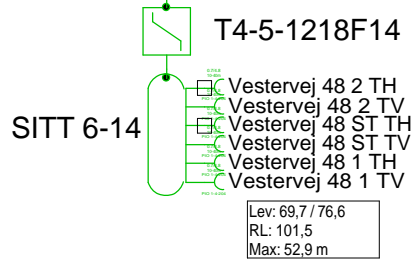

3 - Vestervej 44

5 - Vestervej 48 kld.

VS345
Låsecylinder

Antenna Installation/Network		Minimum Frequency	Maximum Frequency
		267 MHz	1226 MHz
Operator			
Version	Edited by Ejvind Hansen		Date 19-11-2018
Size	Project 5011406_005D3		Sheet Id:4/No:4, 4/8
AND Version 4.12, Serial No. 14000-1-LP for: Dansk Kabel TV Teglgolmsgade 1 DK - 0900 København C			Sheet name VS345

5011406_005D3 - 5 - Vestervej 48 kld.

0m - DKT SAT 1 S

VS345
Låsecylinder

4 - Vestervej 46 kld.

Antenna Installation/Network		Minimum Frequency	Maximum Frequency
		267 MHz	1226 MHz
Operator			
Version	Edited by Ejvind Hansen		Date 19-11-2018
Size	Project 5011406_005D3		Sheet Id:5/No:5, 5/8
AND Version 4.12, Serial No. 14000-1-LP for: Dansk Kabel TV Tegholmegade 1 DK - 0900 København C			Sheet name VS345