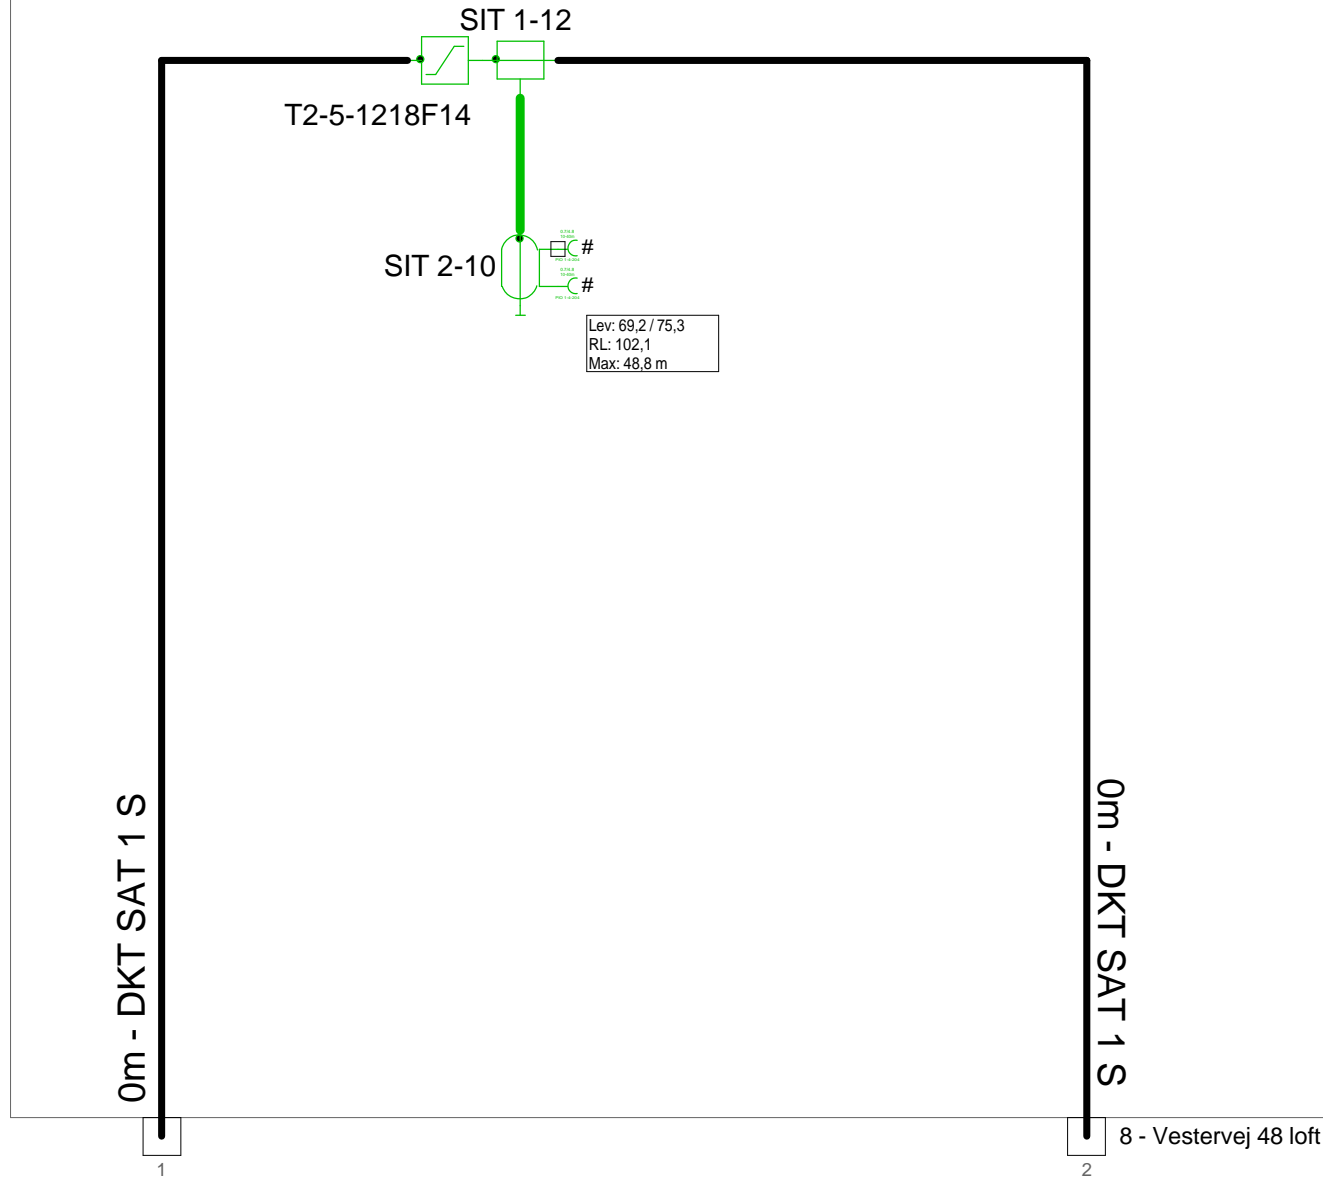

5011406_005D3 - 7 - Vestervej 46 loft

VS345
Låsecylinder

Antenna Installation/Network		Minimum Frequency	Maximum Frequency
		267 MHz	1226 MHz
Operator			
Version	Edited by Ejvind Hansen		Date 19-11-2018
Size	Project 5011406_005D3		Sheet Id:7/No:7, 7/8
AND Version 4.12, Serial No. 14000-1-LP for: Dansk Kabel TV Tegholmegade 1 DK - 0900 København C			Sheet name VS345