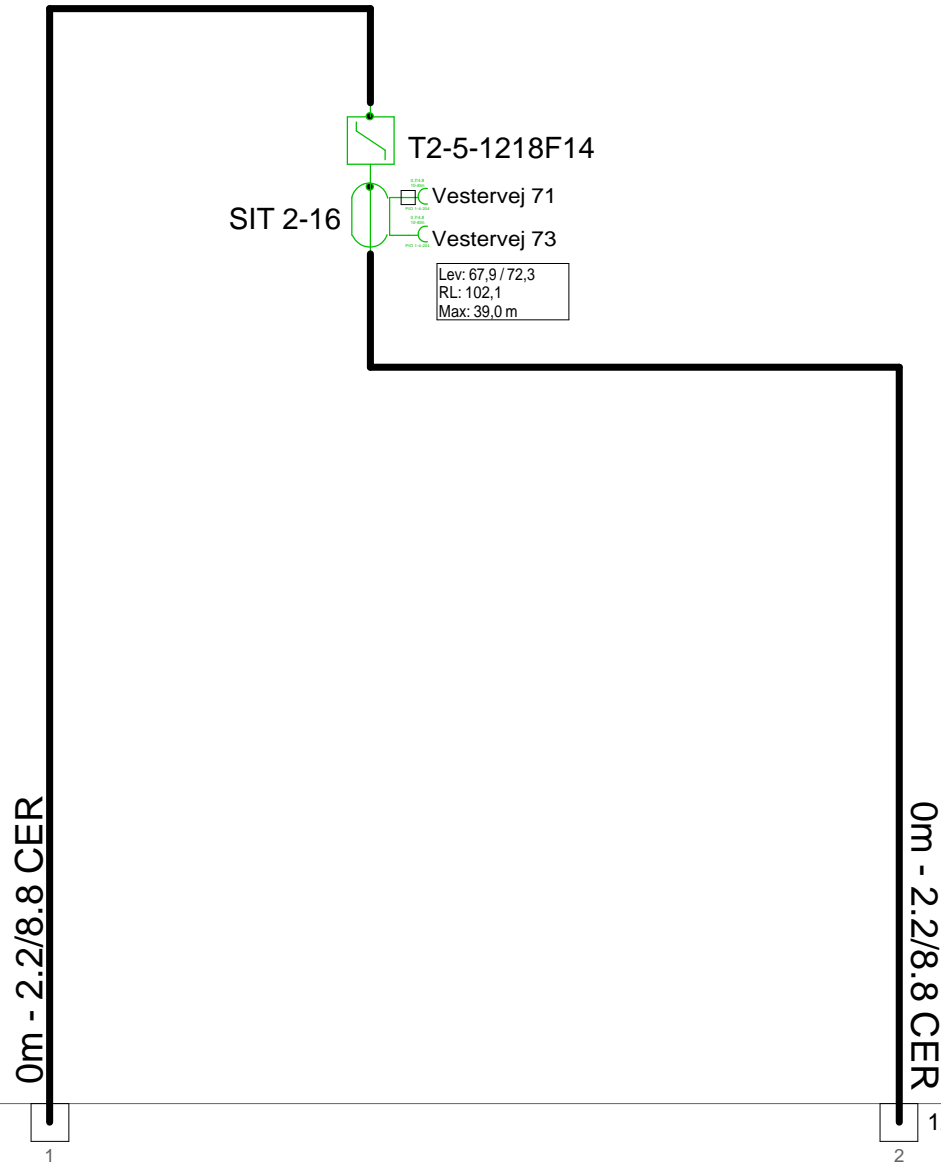

5011406_007D3 - 11 - Vestervej 73

KSAØ 301204
KS3012VSP-AL

10 - Vestervej 77

12 - Vestervej 69

Antenna Installation/Network		Minimum Frequency	Maximum Frequency
		267 MHz	1226 MHz
Operator			
Version	Edited by Ejvind Hansen		Date 19-11-2018
Size	Project 5011406_007D3		Sheet Id:11/No:11, 11/12
AND Version 4.12, Serial No. 14000-1-LP for: Dansk Kabel TV Tegholmegade 1 DK - 0900 København C			Sheet name Ny stander opsætning KSAØ 301204