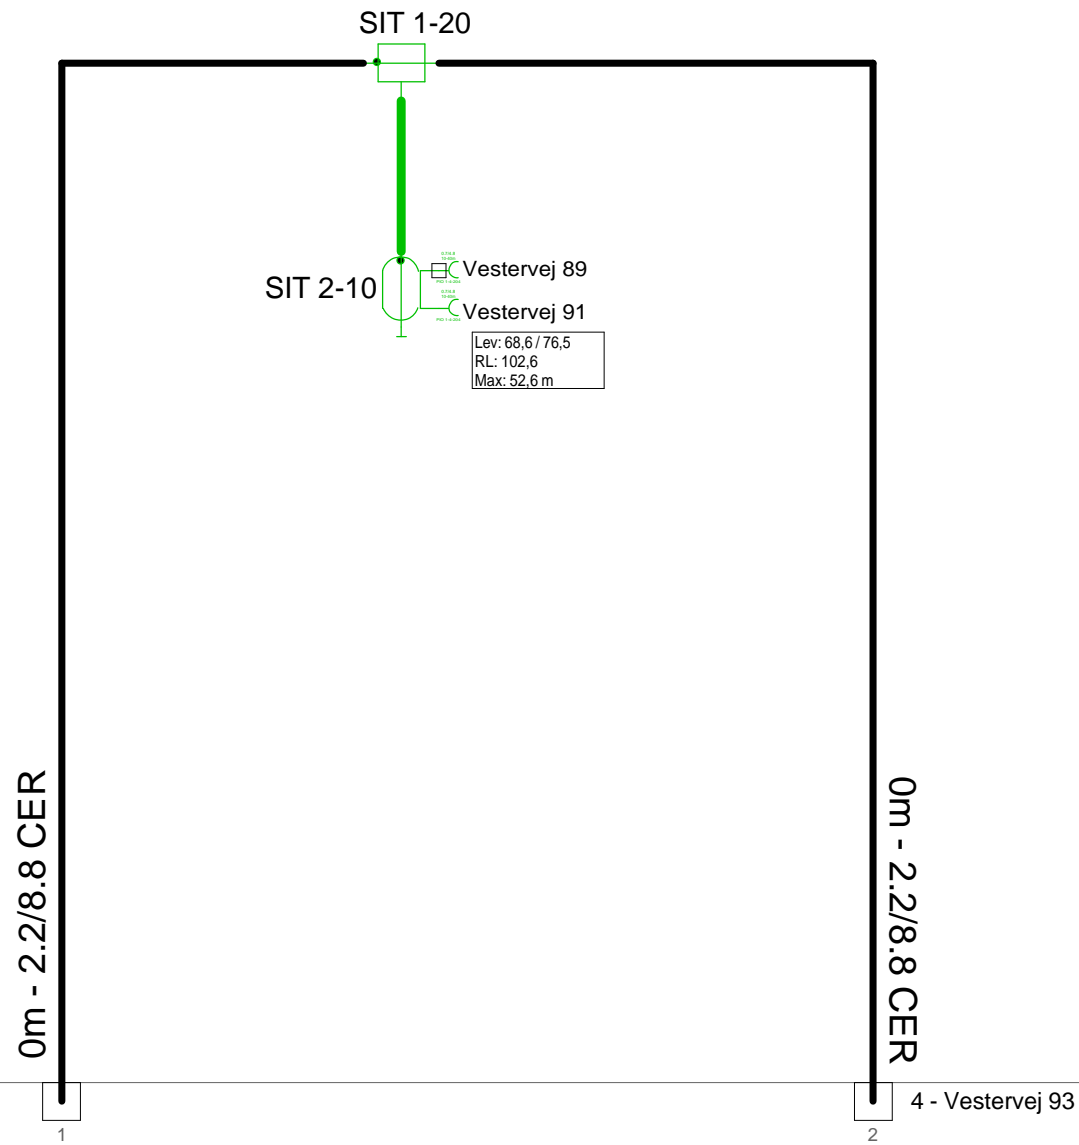

STV Ø

2 - Vestervej 87B

Antenna Installation/Network		Minimum Frequency	Maximum Frequency
		267 MHz	1226 MHz
Operator			
Version	Edited by Ejvind Hansen		Date 19-11-2018
Size	Project 5011406_007D3		Sheet Id:3/No:3, 3/12
AND Version 4.12, Serial No. 14000-1-LP for: Dansk Kabel TV Teglholmegade 1 DK - 0900 København C			Sheet name STV Ø