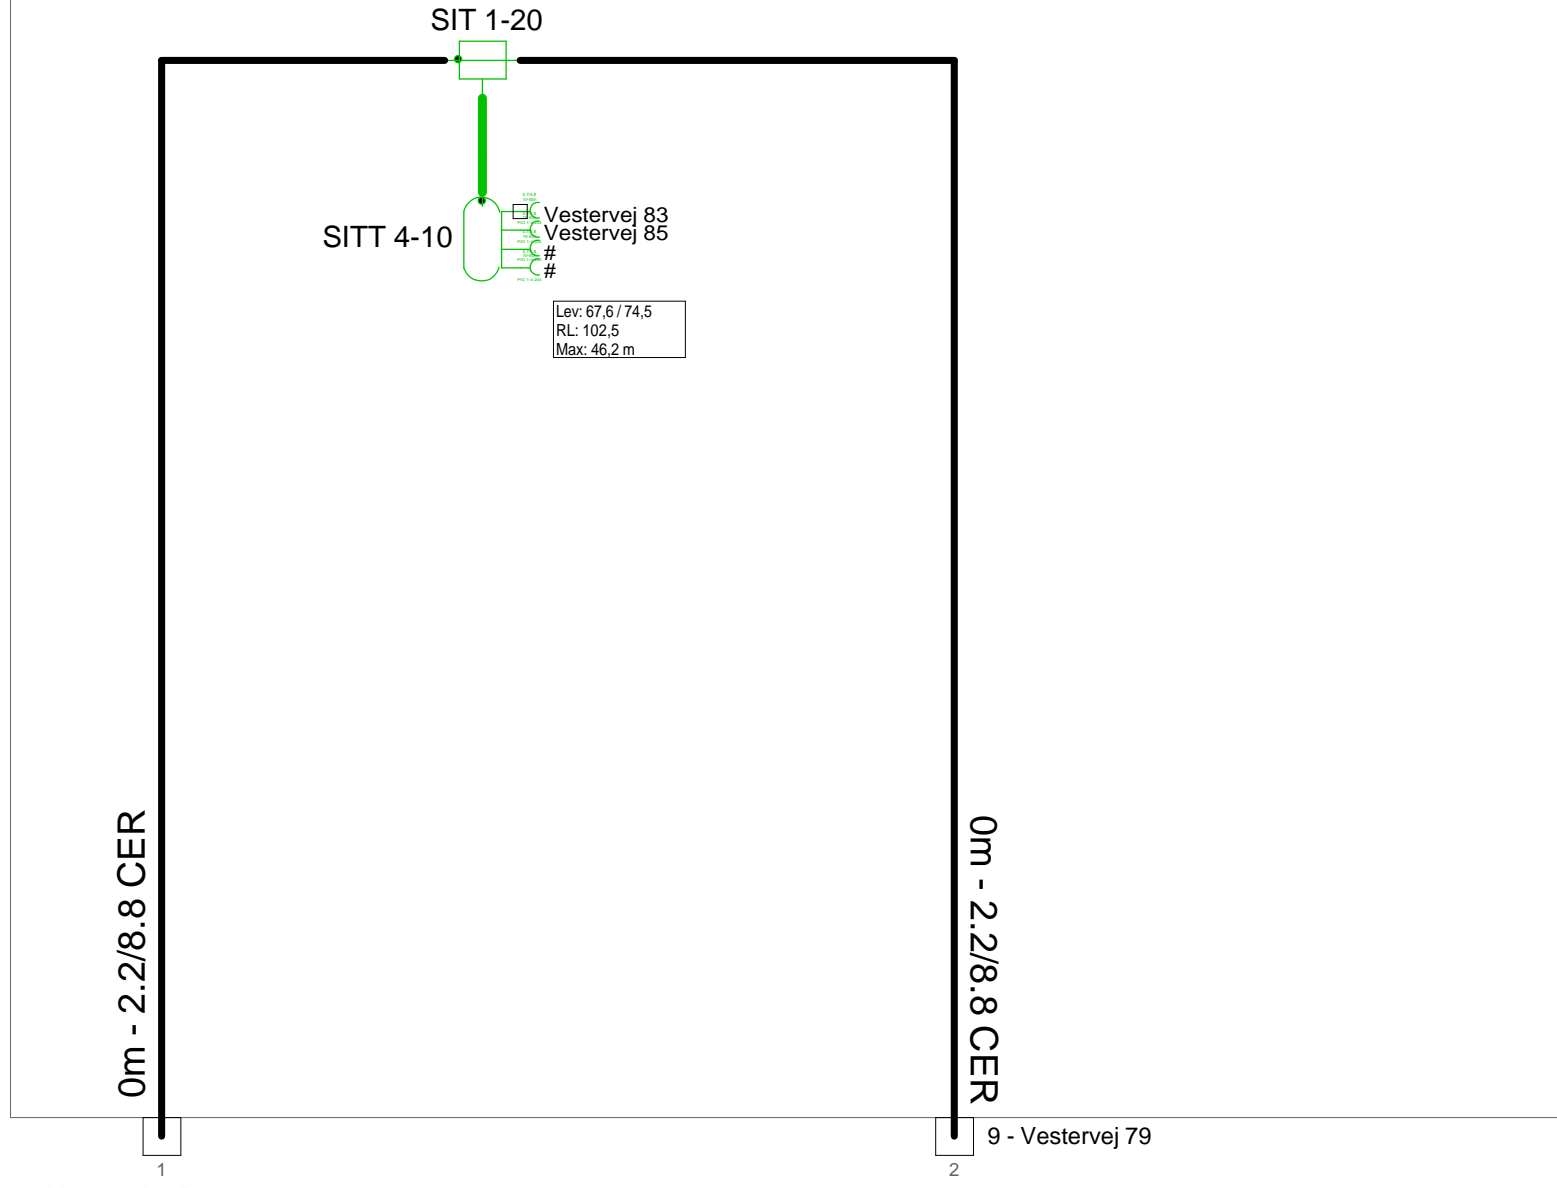

5011406_007D3 - 8 - Vestervej 85

STV Ø

2 - Vestervej 87B

9 - Vestervej 79

Antenna Installation/Network		Minimum Frequency	Maximum Frequency
		267 MHz	1226 MHz
Operator			
Version	Edited by Ejvind Hansen		Date 19-11-2018
Size	Project 5011406_007D3		Sheet Id:8/No:8, 8/12
AND Version 4.12, Serial No. 14000-1-LP for: Dansk Kabel TV Tegholmegade 1 DK - 0900 København C			Sheet name STV Ø