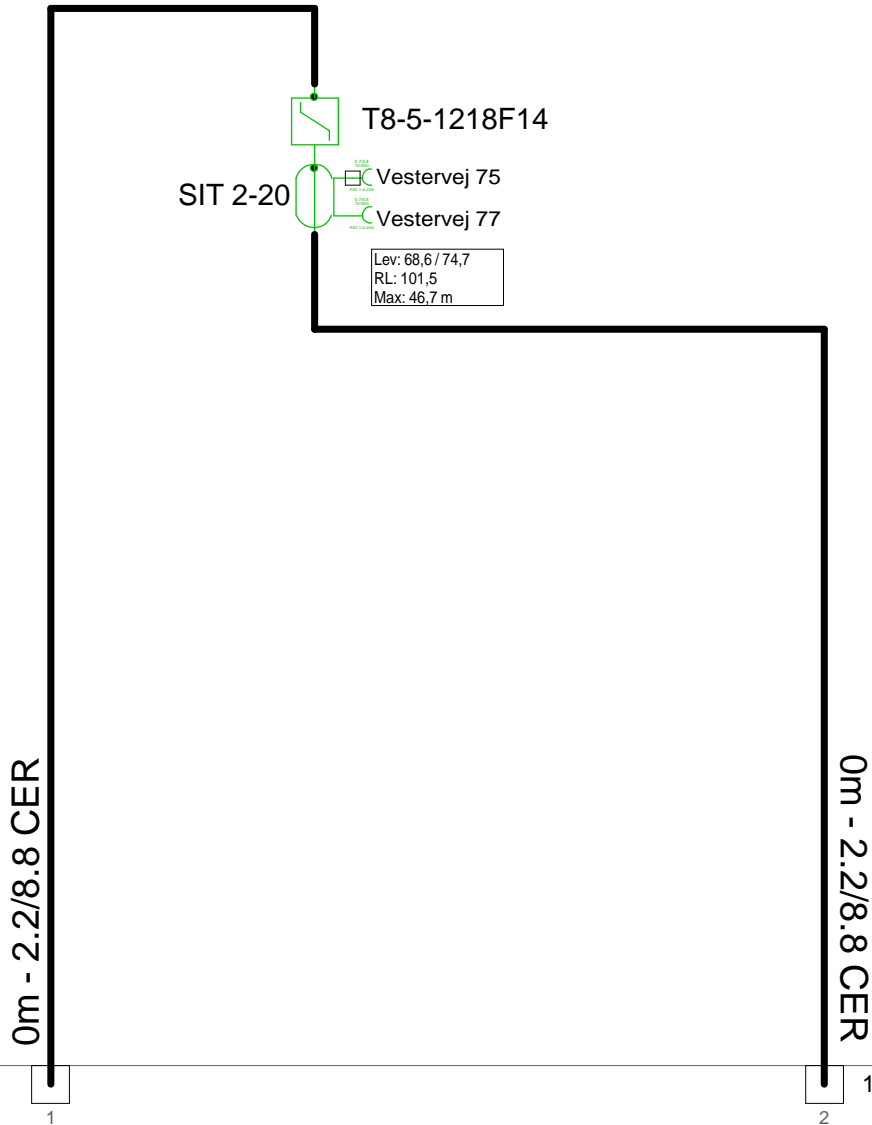

5011406_007D3 - 10 - Vestervej 77

STV Ø

9 - Vestervej 79

11 - Vestervej 73

Antenna Installation/Network		Minimum Frequency	Maximum Frequency
		267 MHz	1226 MHz
Operator			
Version	Edited by Ejvind Hansen		Date 19-11-2018
Size	Project 5011406_007D3		Sheet Id:10/No:10, 10/12
AND Version 4.12, Serial No. 14000-1-LP for: Dansk Kabel TV Tegholmegade 1 DK - 0900 København C			Sheet name STV Ø