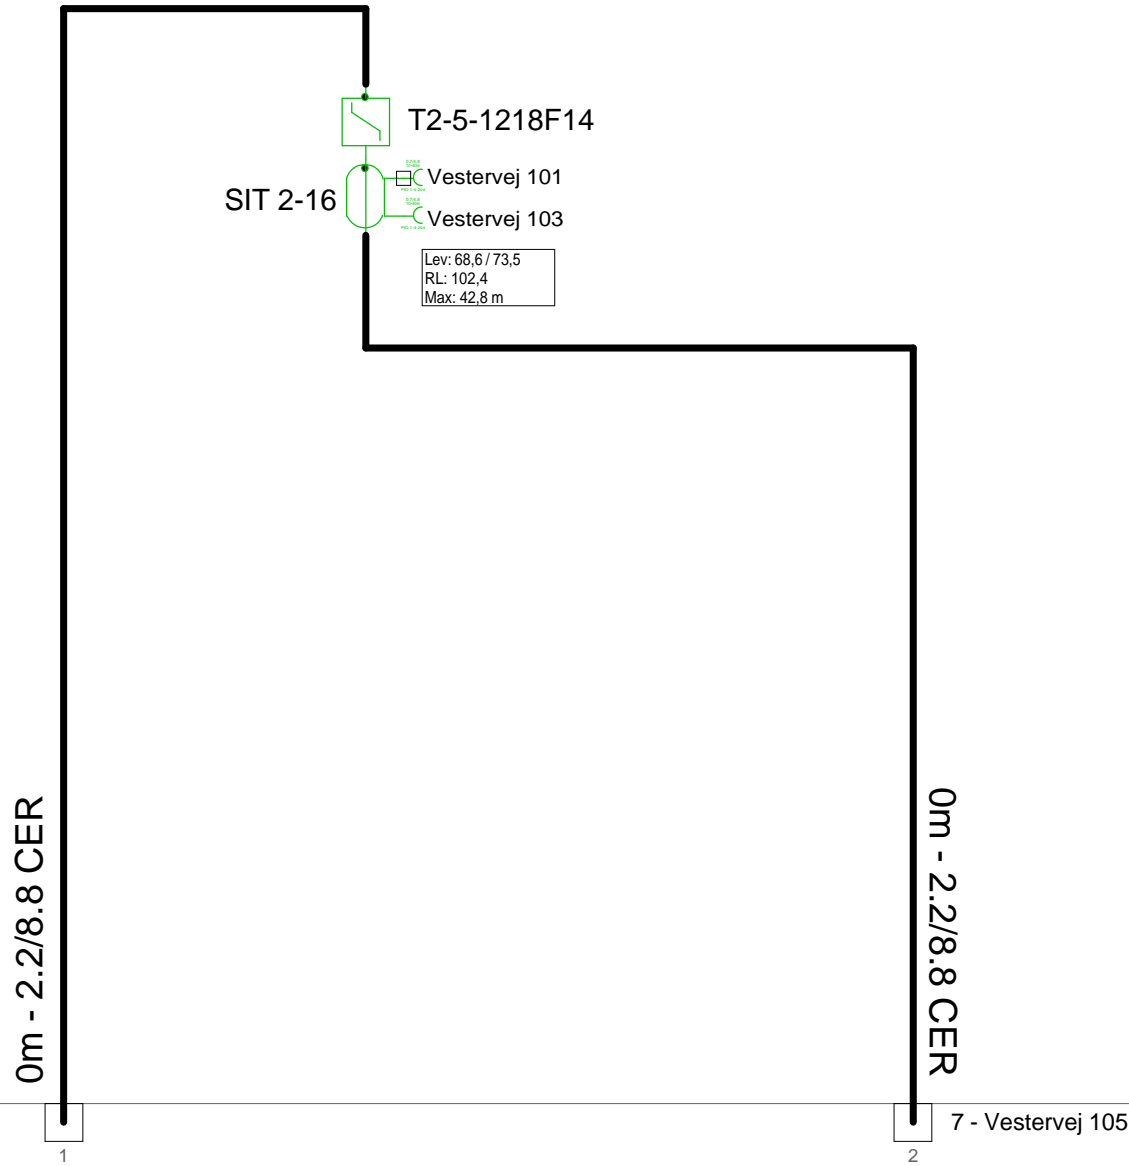

5011406_007D3 - 6 - Vestervej 101

5 - Vestervej 99

7 - Vestervej 105

STV Ø

Antenna Installation/Network		Minimum Frequency	Maximum Frequency
		267 MHz	1226 MHz
Operator			
Version	Edited by Ejvind Hansen		Date 19-11-2018
Size	Project 5011406_007D3		Sheet Id:6/No:6, 6/12
AND Version 4.12, Serial No. 14000-1-LP for: Dansk Kabel TV Teglgolmsgade 1 DK - 0900 København C			Sheet name STV Ø