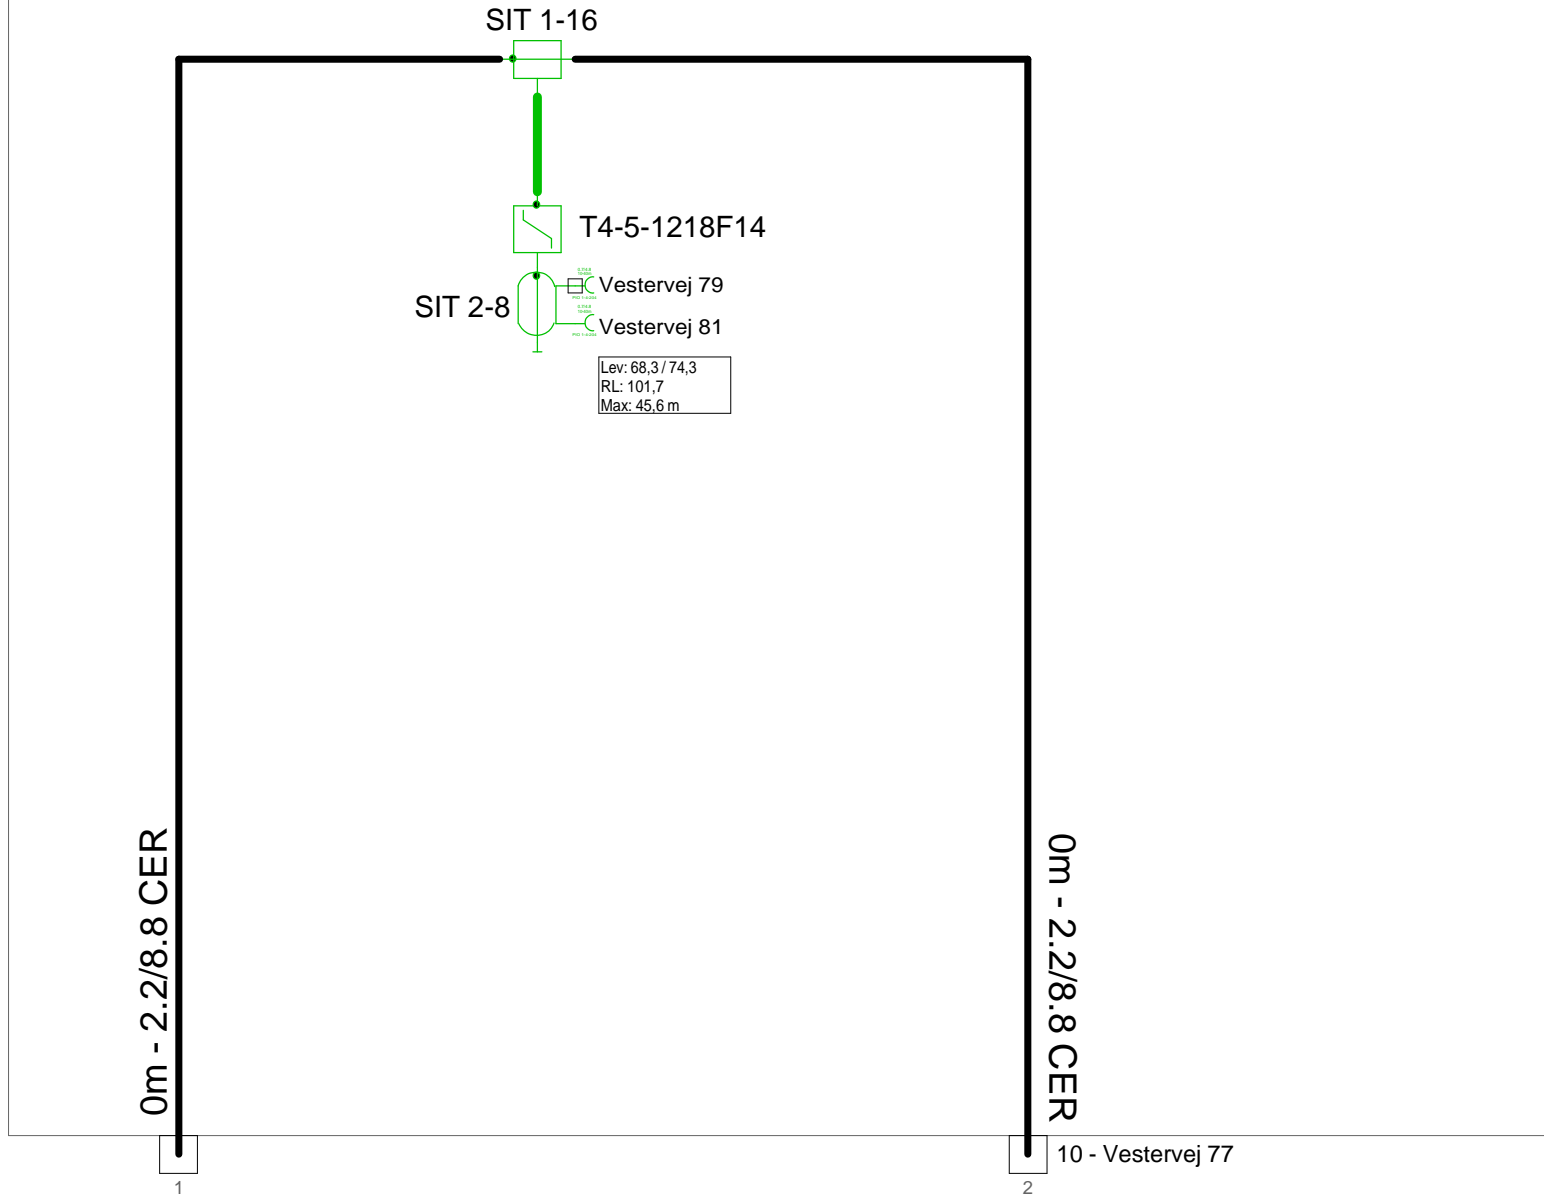

5011406\_007D3 - 8 - Vestervej 85

STV Ø

2 - Vestervej 87B

9 - Vestervej 79

Antenna Installation/Network		Minimum Frequency	Maximum Frequency
		267 MHz	1226 MHz
Operator			
Version	Edited by <b>Ejvind Hansen</b>		Date <b>19-11-2018</b>
Size	Project <b>5011406_007D3</b>		Sheet Id:8/No:8, 8/12
AND Version 4.12, Serial No. 14000-1-LP for: Dansk Kabel TV Tegholmegade 1 DK - 0900 København C			Sheet name <b>STV Ø</b>