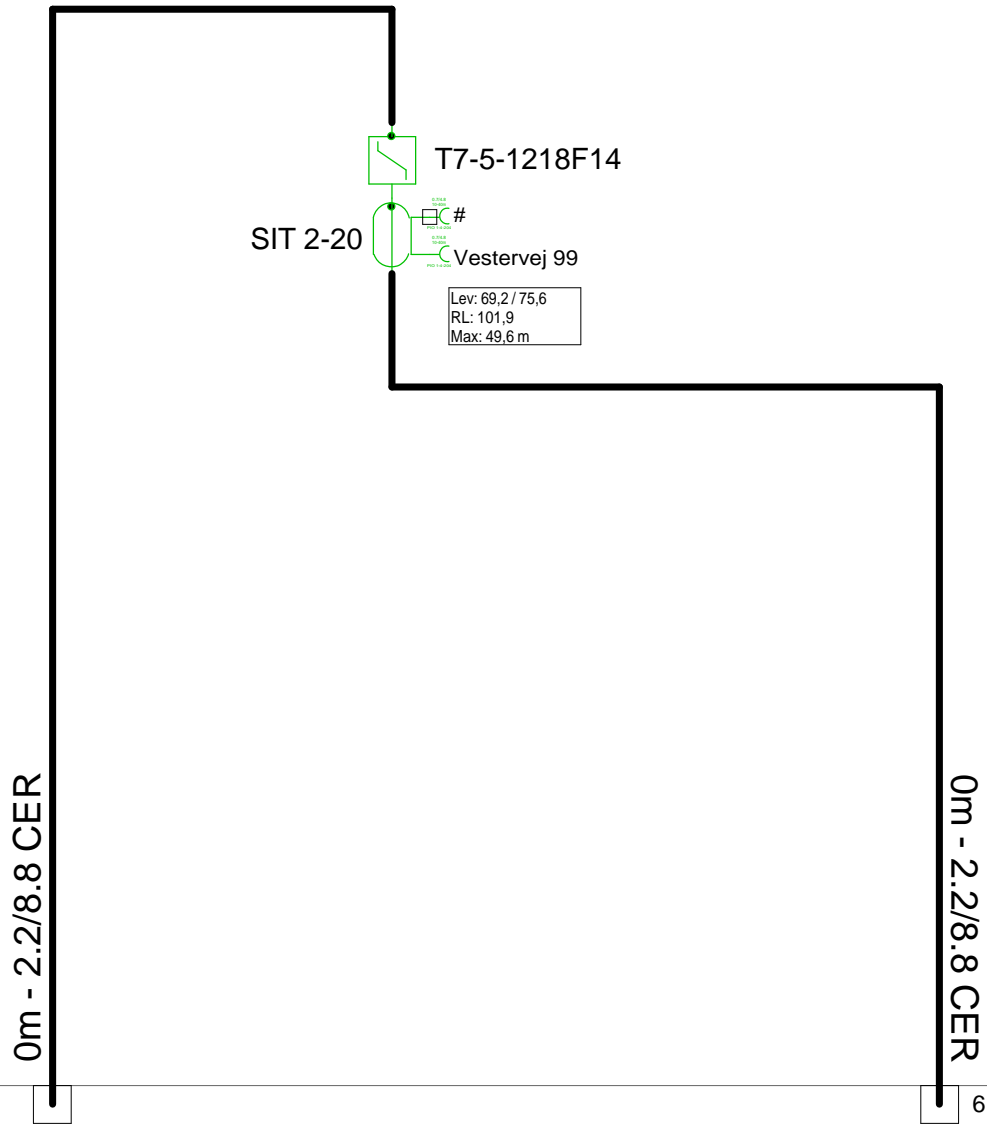

4 - Vestervej 93

6 - Vestervej 101

STV Ø

Antenna Installation/Network		Minimum Frequency	Maximum Frequency
		267 MHz	1226 MHz
Operator			
Version	Edited by Ejvind Hansen		Date 19-11-2018
Size	Project 5011406_007D3		Sheet Id:5/No:5, 5/12
AND Version 4.12, Serial No. 14000-1-LP for: Dansk Kabel TV Teglgolmsgade 1 DK - 0900 København C			Sheet name STV Ø