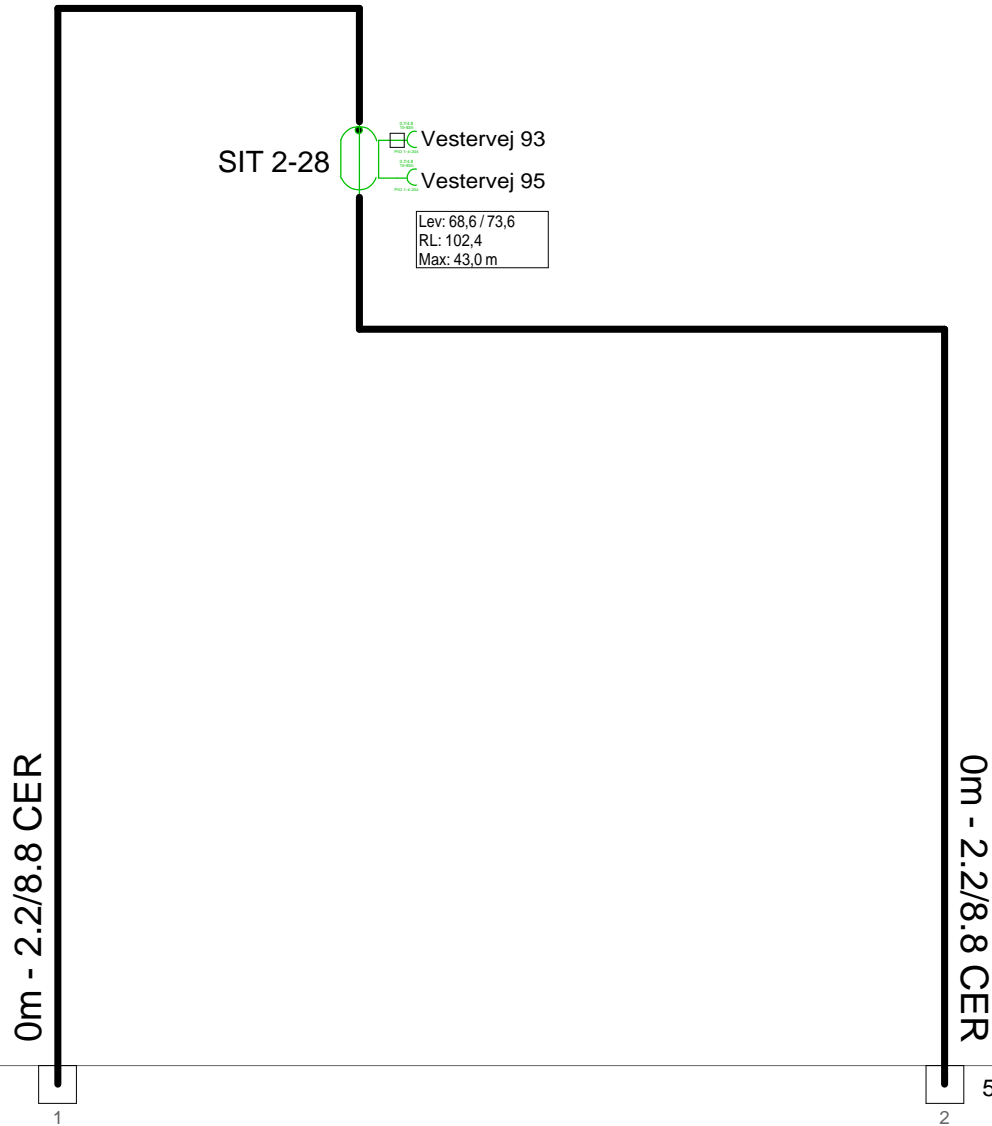

5011406_007D3 - 4 - Vestervej 93

3 - Vestervej 89

5 - Vestervej 99

STV Ø

Antenna Installation/Network		Minimum Frequency	Maximum Frequency
		267 MHz	1226 MHz
Operator			
Version	Edited by Ejvind Hansen		Date 19-11-2018
Size	Project 5011406_007D3		Sheet Id:4/No:4, 4/12
AND Version 4.12, Serial No. 14000-1-LP for: Dansk Kabel TV Teglgolmsgade 1 DK - 0900 København C			Sheet name STV Ø