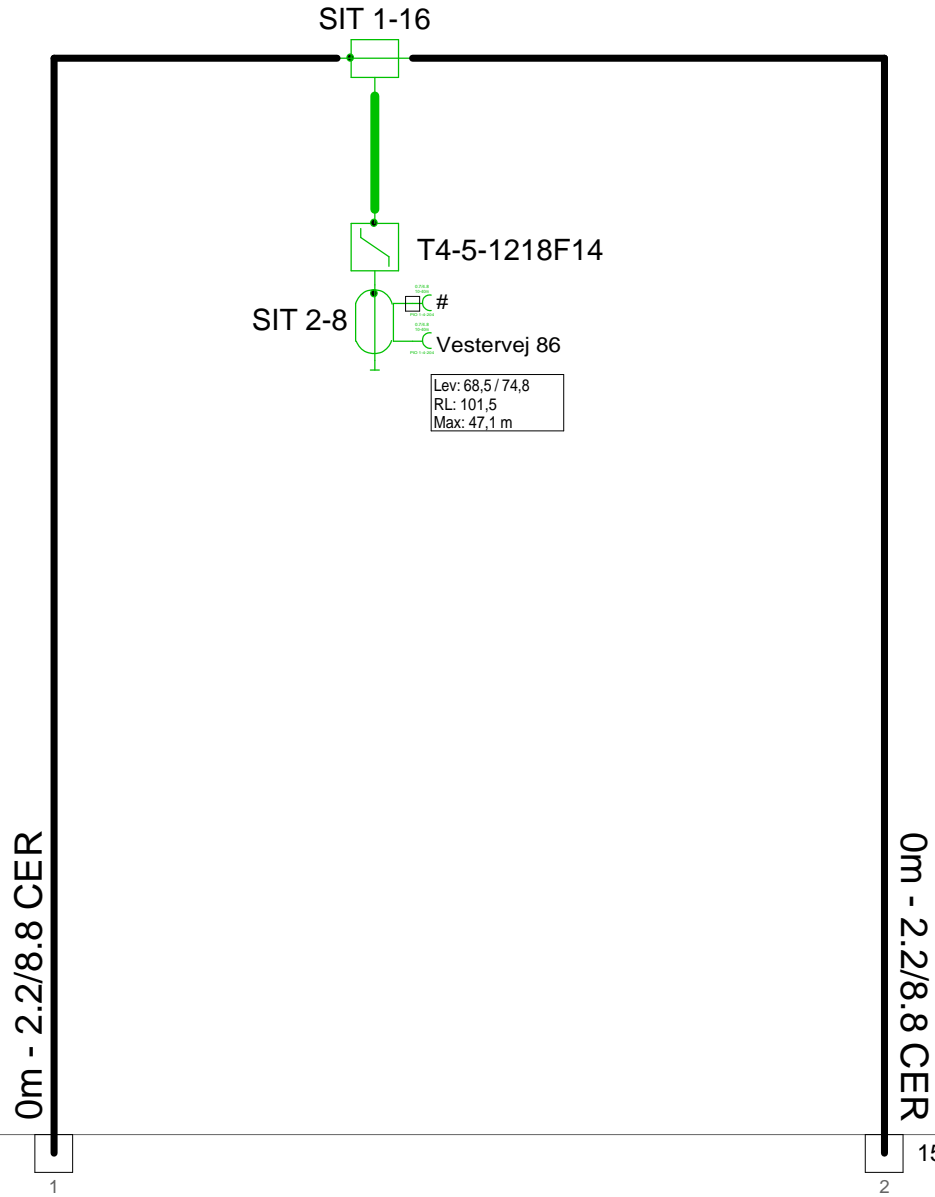

0m - 2.2/8.8 CER

0m - 2.2/8.8 CER

2 - Vestervej 87B

14 - Vestervej 86

STV Ø

Antenna Installation/Network		Minimum Frequency	Maximum Frequency
		267 MHz	1226 MHz
Operator			
Version	Edited by Ejvind Hansen		Date 19-11-2018
Size	Project 5011406_008D3		Sheet Id:13/No:13, 2/12
AND Version 4.12, Serial No. 14000-1-LP for: Dansk Kabel TV Teglgolmsgade 1 DK - 0900 København C			Sheet name STV Ø

13 - Vestervej 88

15 - Vestervej 80

STV Ø

Antenna Installation/Network		Minimum Frequency	Maximum Frequency
		267 MHz	1226 MHz
Operator			
Version	Edited by Ejvind Hansen		Date 19-11-2018
Size	Project 5011406_008D3		Sheet Id:14/No:14, 3/12
AND Version 4.12, Serial No. 14000-1-LP for: Dansk Kabel TV Tegholmegade 1 DK - 0900 København C			Sheet name STV Ø