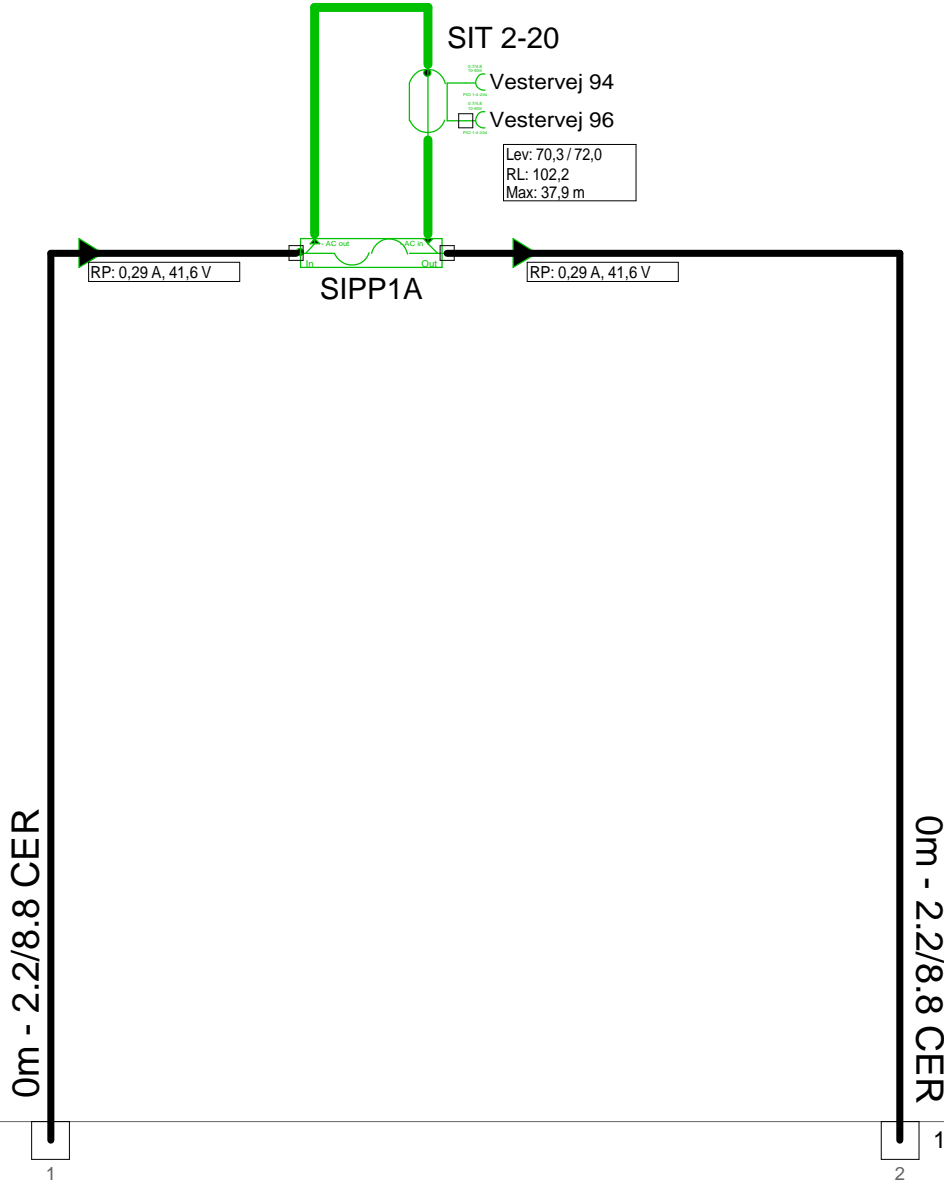

5011406_008D3 - 18 - Vestervej 96

KSAØ 301204

Antenna Installation/Network		Minimum Frequency	Maximum Frequency
		267 MHz	1226 MHz
Operator			
Version	Edited by Ejvind Hansen		Date 19-11-2018
Size	Project 5011406_008D3		Sheet Id:18/No:18, 7/12
AND Version 4.12, Serial No. 14000-1-LP for: Dansk Kabel TV Tegholmegade 1 DK - 0900 København C			Sheet name KSAØ 3012

21 - Vestervej 92

19 - Vestervej 100