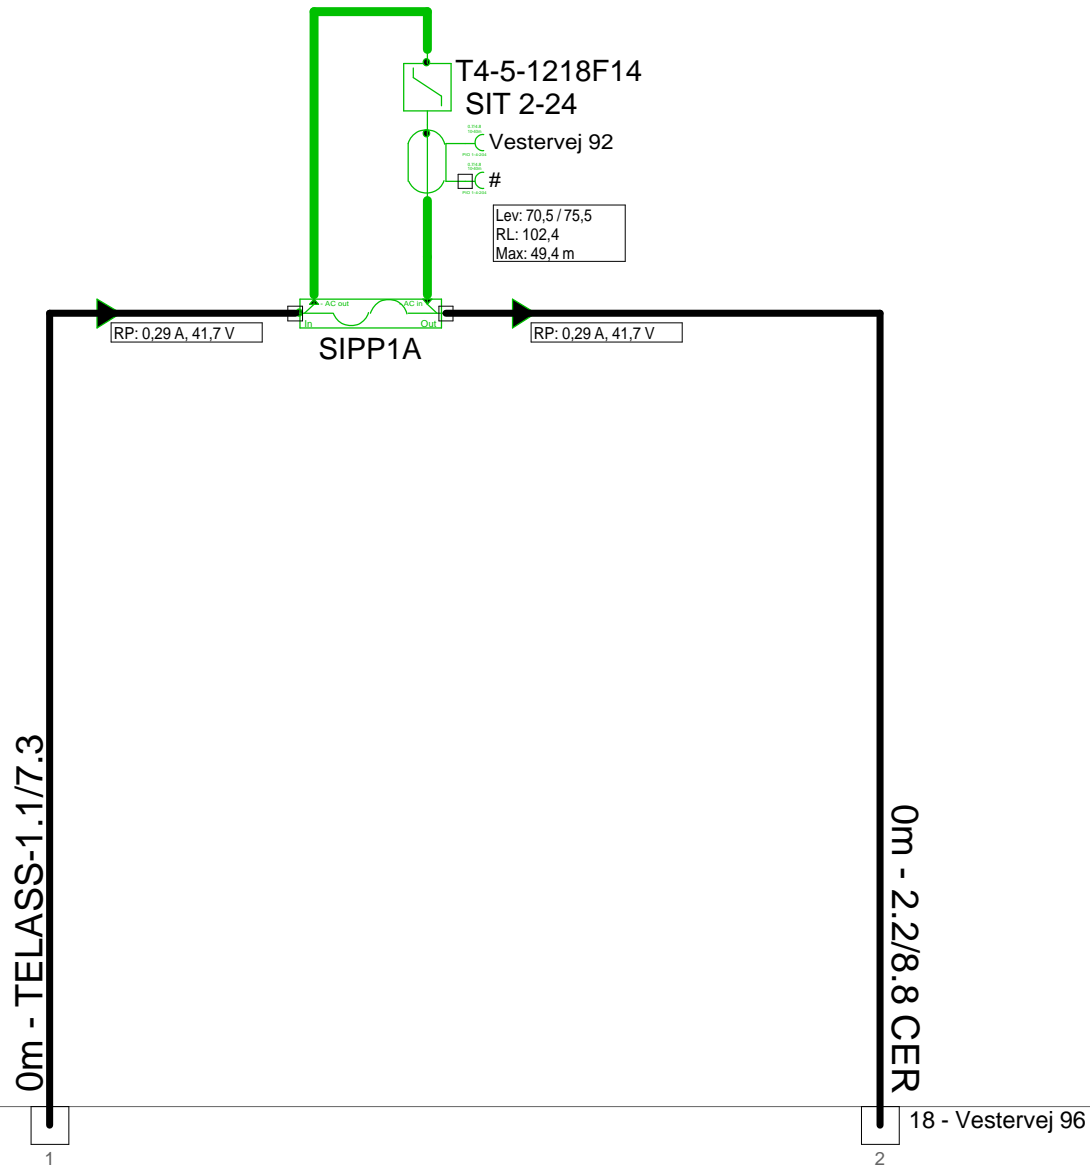

5011406_008D3 - 21 - Vestervej 92

2 - Vestervej 87B

18 - Vestervej 96

KSAØ 301204

Antenna Installation/Network		Minimum Frequency	Maximum Frequency
		267 MHz	1226 MHz
Operator			
Version	Edited by Ejvind Hansen		Date 19-11-2018
Size	Project 5011406_008D3		Sheet Id:21/No:21, 10/12
AND Version 4.12, Serial No. 14000-1-LP for: Dansk Kabel TV Tegholmegade 1 DK - 0900 København C			Sheet name KSAØ 3012