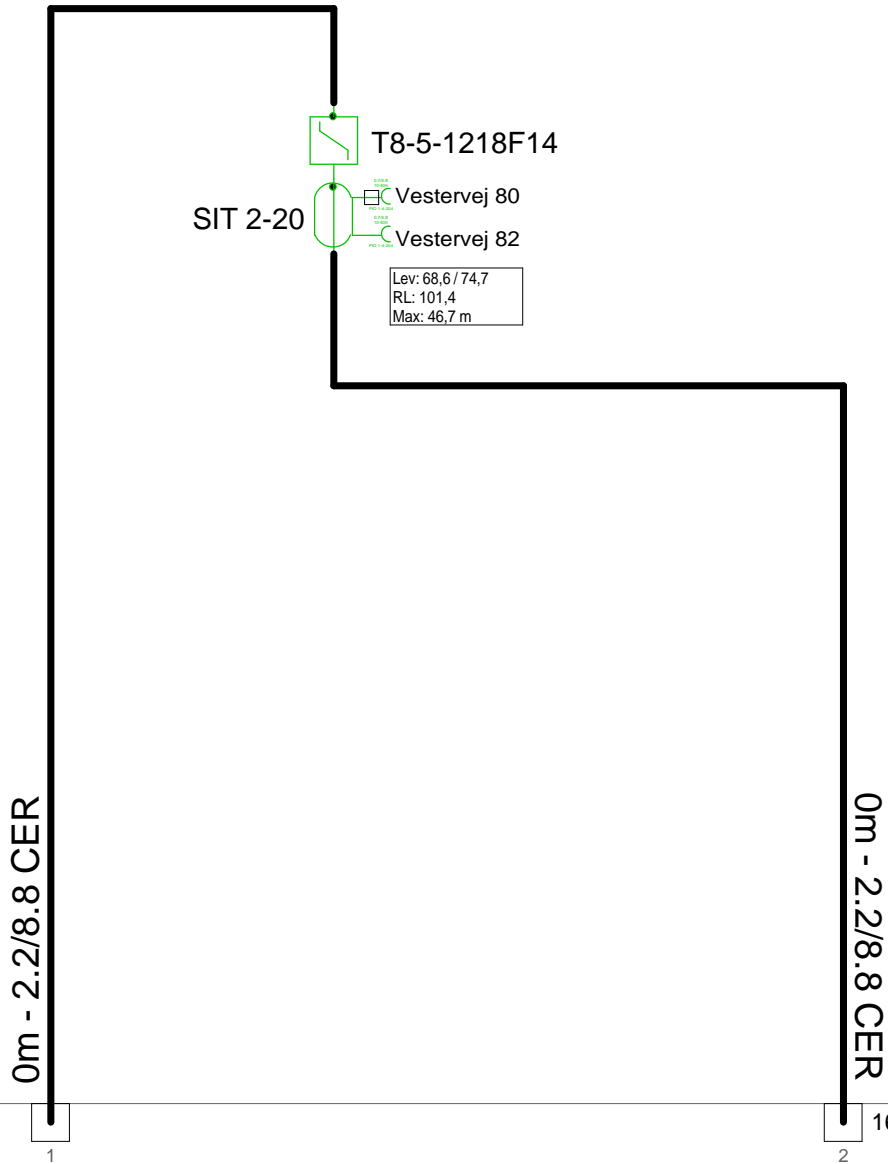

STV Ø

14 - Vestervej 86

16 - Vestervej 76

Antenna Installation/Network		Minimum Frequency	Maximum Frequency
		267 MHz	1226 MHz
Operator			
Version	Edited by Ejvind Hansen		Date 19-11-2018
Size	Project 5011406_008D3		Sheet Id:15/No:15, 4/12
AND Version 4.12, Serial No. 14000-1-LP for: Dansk Kabel TV Teglgolmsgade 1 DK - 0900 København C			Sheet name STV Ø