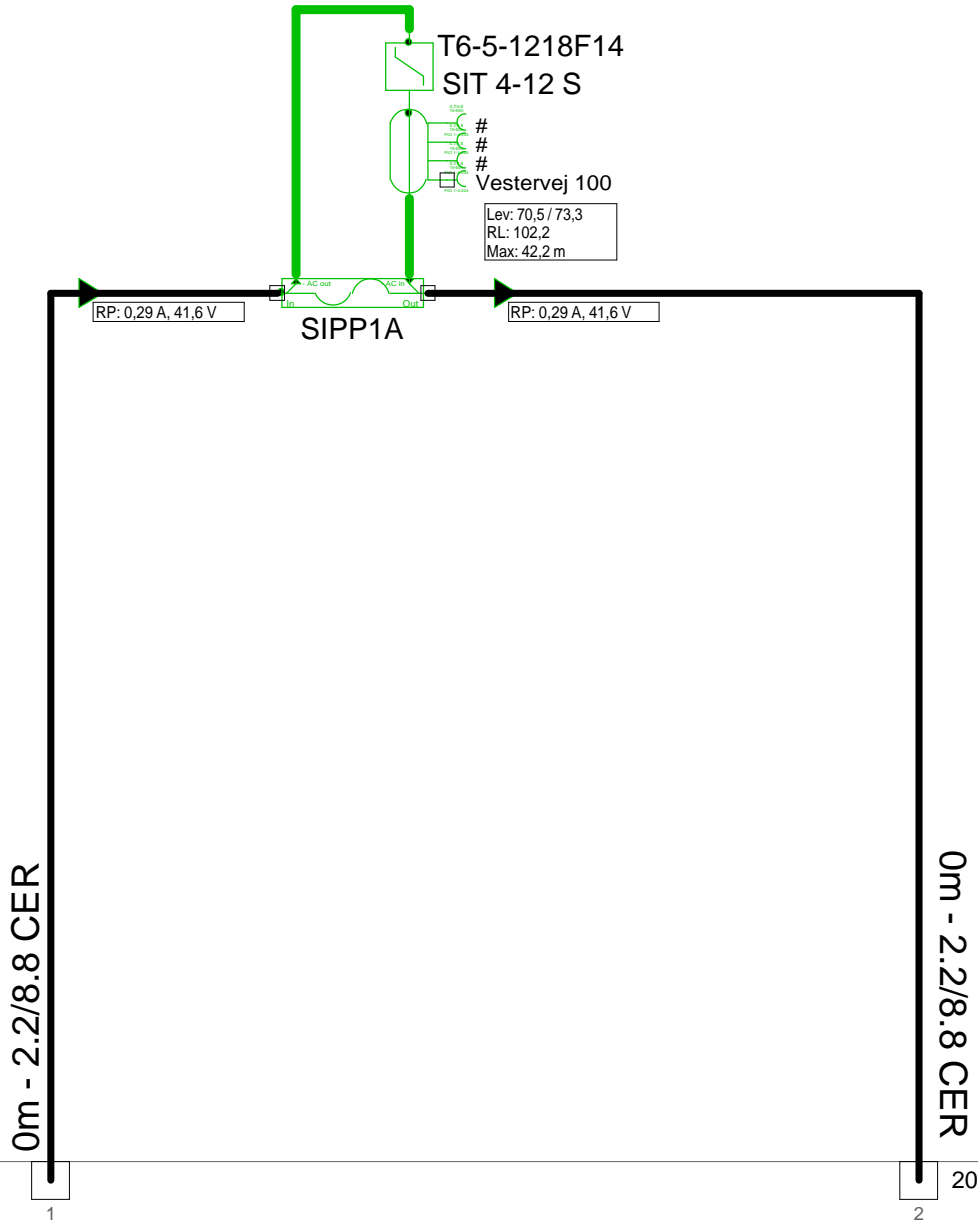

5011406_008D3 - 19 - Vestervej 100

Lev: 70,5 / 73,3
RL: 102,2
Max: 42,2 m

KSAØ 301204

18 - Vestervej 96

20 - Vestervej 104

Antenna Installation/Network		Minimum Frequency	Maximum Frequency
		267 MHz	1226 MHz
Operator			
Version	Edited by Ejvind Hansen		Date 19-11-2018
Size	Project 5011406_008D3		Sheet Id:19/No:19, 8/12
AND Version 4.12, Serial No. 14000-1-LP for: Dansk Kabel TV Teglholmegade 1 DK - 0900 København C			Sheet name KSAØ 3012