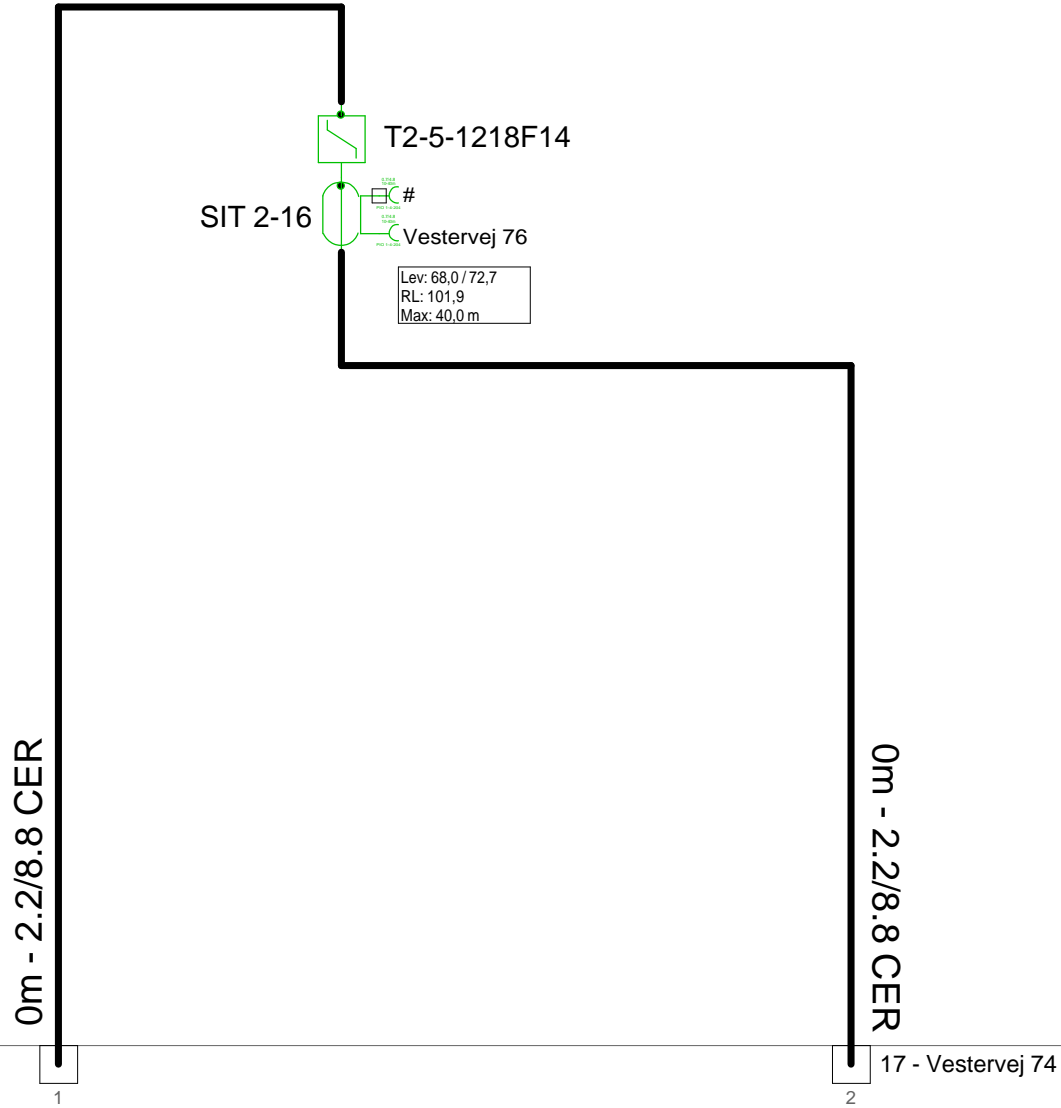

15 - Vestervej 80

17 - Vestervej 74

STV Ø

Antenna Installation/Network		Minimum Frequency	Maximum Frequency
		267 MHz	1226 MHz
Operator			
Version	Edited by Ejvind Hansen		Date 19-11-2018
Size	Project 5011406_008D3		Sheet Id:16/No:16, 5/12
AND Version 4.12, Serial No. 14000-1-LP for: Dansk Kabel TV Teglgolmsgade 1 DK - 0900 København C			Sheet name STV Ø