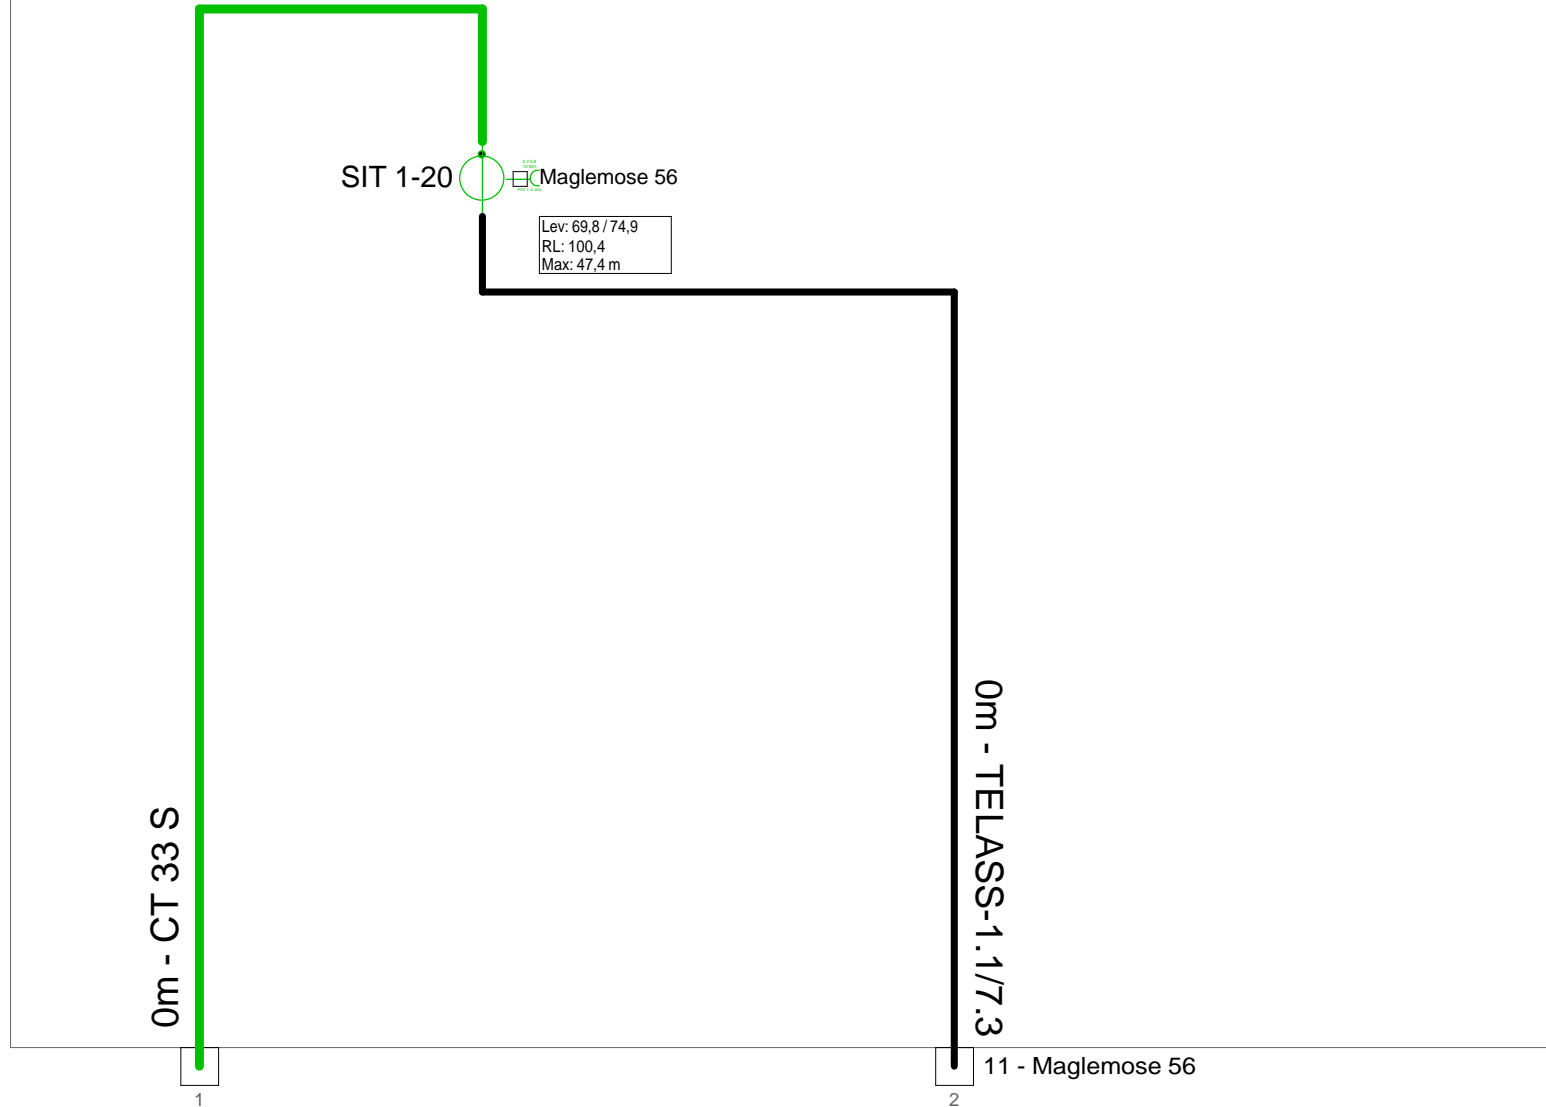

5011406_012D3 - 10 - Maglemose 56

9 - Maglemose 58

11 - Maglemose 56

F.TV.2 grøn

KSAØ 301204
KS3012VSP-AL

Antenna Installation/Network		Minimum Frequency	Maximum Frequency
		267 MHz	1226 MHz
Operator			
Version	Edited by Ejvind Hansen		Date 11-09-2018
Size	Project 5011406_012D3		Sheet Id:10/No:10, 10/14
AND Version 4.12, Serial No. 14000-1-LP for: Dansk Kabel TV Tegholmegade 1 DK - 0900 København C			Sheet name F.TV.2 grøn/udak, stuKSAØ 301204