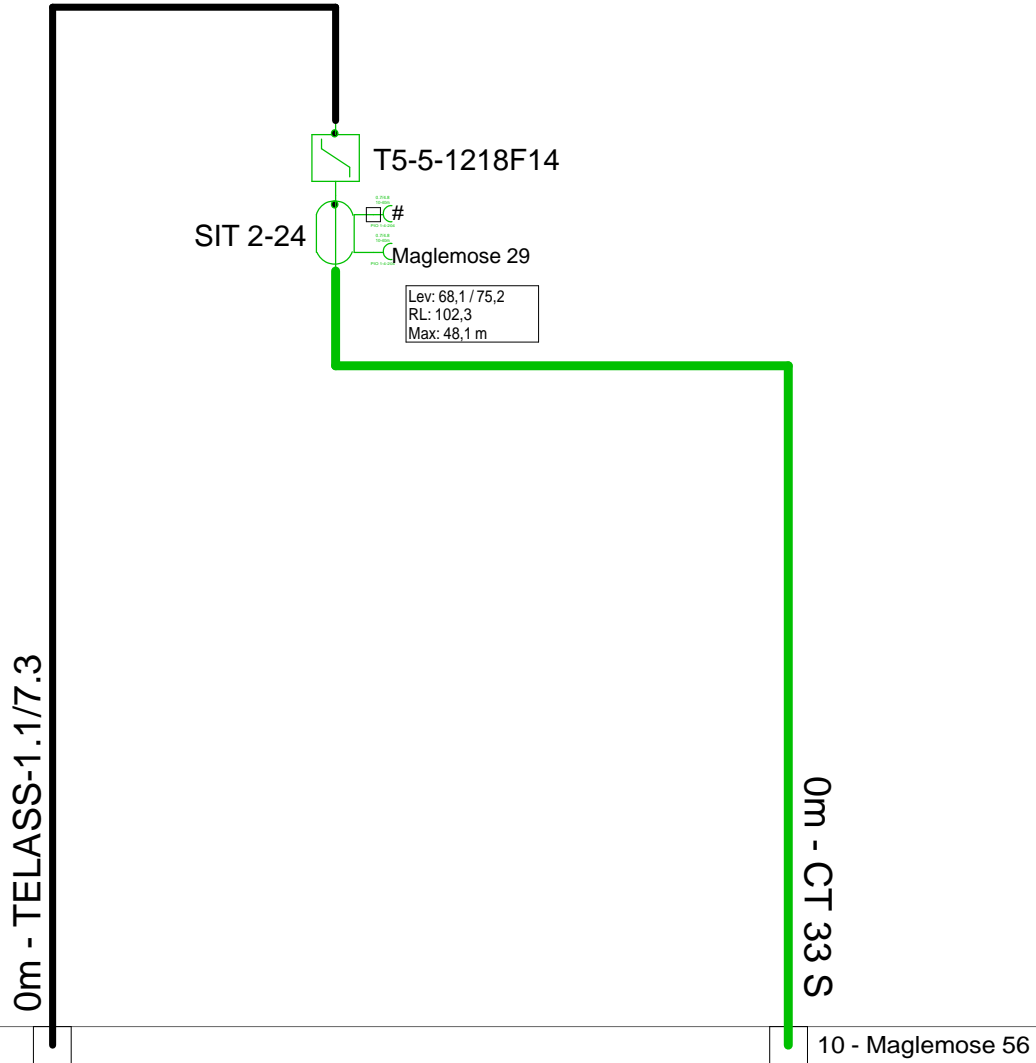

3 stikl.

KSAØ 301204

KSAØ 302109 GL
KS3021VSP-AL

Antenna Installation/Network		Minimum Frequency	Maximum Frequency
		267 MHz	1226 MHz
Operator			
Version	Edited by Ejvind Hansen		Date 11-09-2018
Size	Project 5011406_012D3		Sheet Id:8/No:8, 8/14
AND Version 4.12, Serial No. 14000-1-LP for: Dansk Kabel TV Tegholmegade 1 DK - 0900 København C			Sheet name