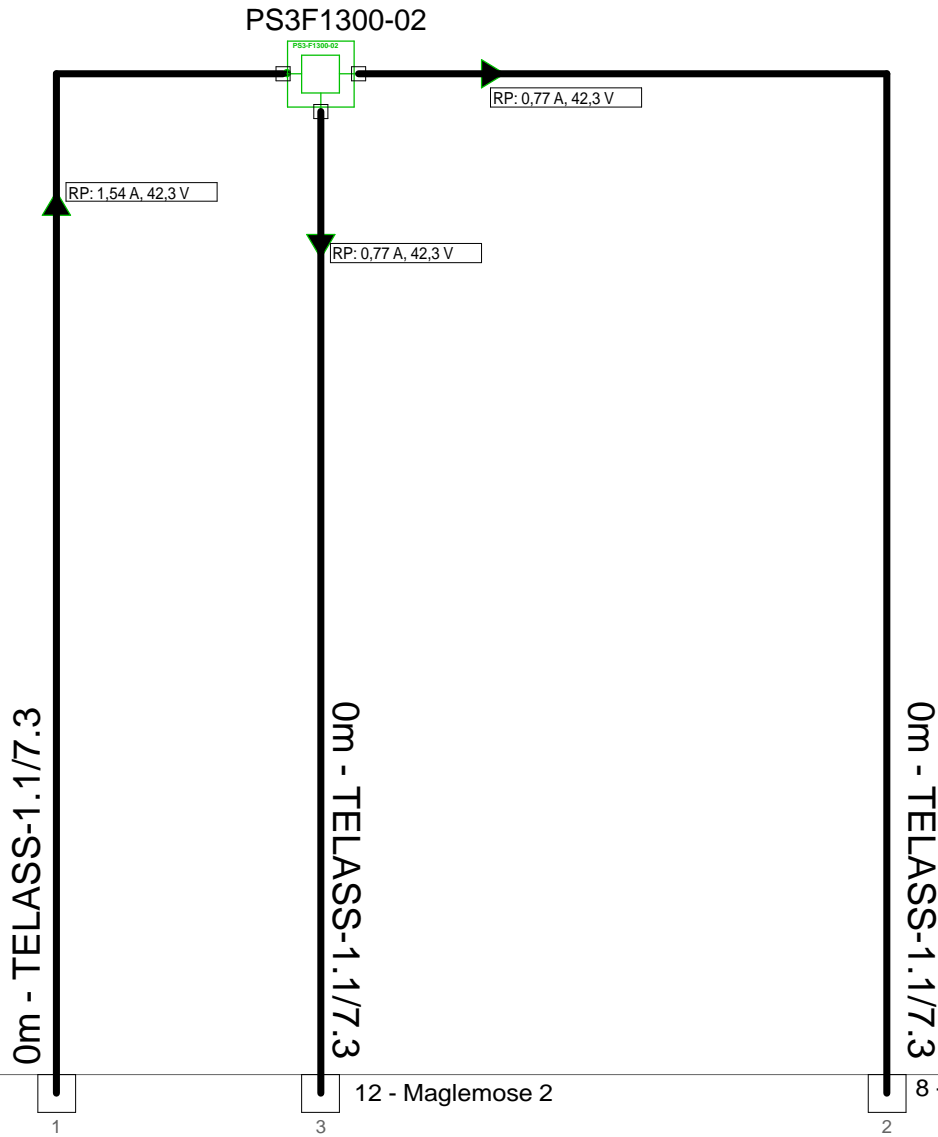

5011406_012D3 - 7 - Maglemose 1

2 - Maglemose 1

12 - Maglemose 2

8 - Maglemose 31

KSAØ 301204

Antenna Installation/Network		Minimum Frequency	Maximum Frequency
		267 MHz	1226 MHz
Operator			
Version	Edited by Ejvind Hansen		Date 11-09-2018
Size	Project 5011406_012D3		Sheet Id:7/No:7, 7/14
AND Version 4.12, Serial No. 14000-1-LP for: Dansk Kabel TV Teglholmsgade 1 DK - 0900 København C			Sheet name KSAØ 3012