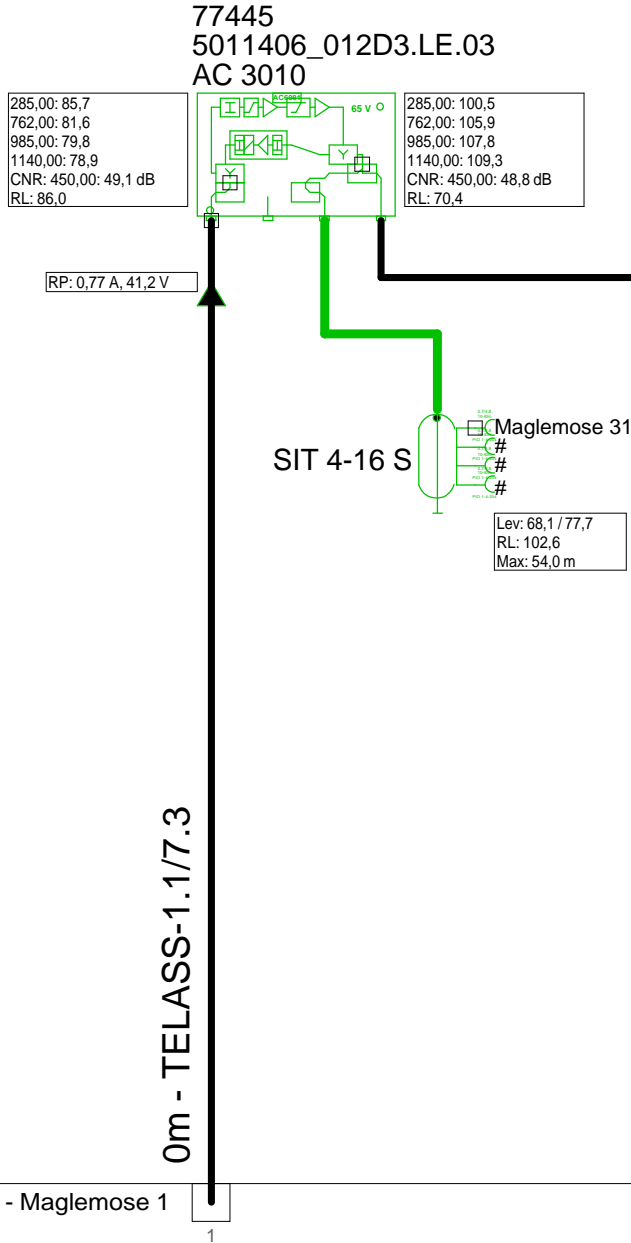

5011406_012D3 - 8 - Maglemose 31 ovf.

Forstærkerliste 5011406_012D3-8		
5011406_012D3.LE.03 / AC 3010		
A1	100,2	110,0
ALSC-mode AC(E)3x	AGC modu	
AC3x10 D3-mode	Output m	Equ: 13 dB
AC3010 204MHz Returvej		
AC3010-28dB-returin	Modem op	RV: 28 dB
R00	P1	RPad: 0 dB
AC6110		
CXF204		
CXF204		
AC6115		
AC6981		
AC6120		

3 stikl.

KSAØ 301204

KSAØ 302109 GL
KS3021VSP-AL

Antenna Installation/Network		Minimum Frequency	Maximum Frequency
		267 MHz	1226 MHz
Operator			
Version	Edited by Ejvind Hansen		Date 11-09-2018
Size	Project 5011406_012D3		Sheet Id:8/No:8, 8/14
AND Version 4.12, Serial No. 14000-1-LP for: Dansk Kabel TV Tegholmegade 1 DK - 0900 København C			Sheet name