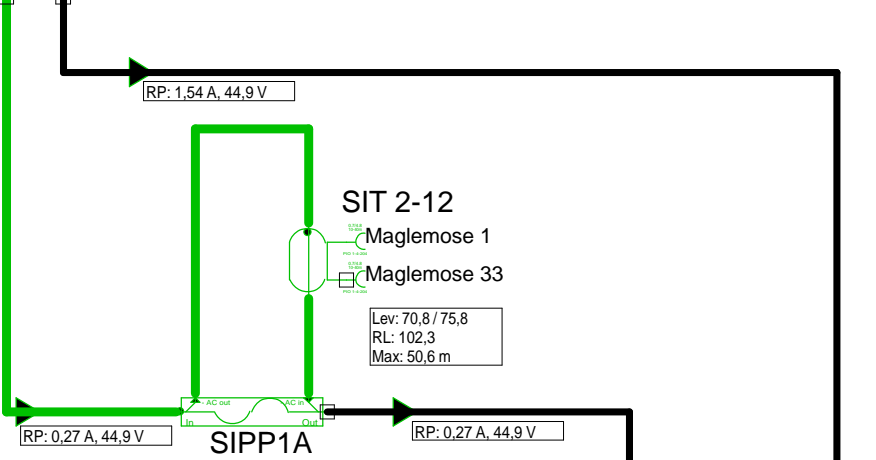

5011406_012D3 - 2 - Maglemose 1

77443
5011406_012D3.02
AC 3010

285,00: 83,6
762,00: 86,1
985,00: 87,1
1140,00: 87,9
CNR: 450,00: 49,3 dB
RL: 85,9

285,00: 99,8
762,00: 102,6
985,00: 103,7
1140,00: 104,5
CNR: 450,00: 49,1 dB
RL: 73,4

RP: 2,52 A, 44,9 V

AC6110

Telass L3 ind (3,3/13,5)

RP: 1,54 A, 44,9 V

SIT 2-12
Maglemose 1
Maglemose 33

Lev: 70,8 / 75,8
RL: 102,3
Max: 50,6 m

RP: 0,27 A, 44,9 V

SIPP1A

RP: 0,27 A, 44,9 V

0m - TELASS-1.1/7.3

0m - TELASS-1.1/7.3

1 - 3 - Maglemose 1

2 - 7 - Maglemose 1

Forstærkerliste 5011406_012D3-2		
5011406_012D3.02 (77443) / AC 3010		
A1		
A2	99,7	105,0
TXS008	Input Equali	Equ: -8 dB
ALSC-mode AC(E)3xxx	AGC module	
AC3x10 D0-mode	Output mode	Equ: 7 dB
AC3010 204MHz Returvej		
AC3010-28dB-returin	Modem opt	RV: 28 dB
R03	P1	RPad: 3 dB
CXF204		
CXF204		
AC6115		
AC6981		
AC6120		

Antenna Installation/Network		
Operator		
Version	Edited by Ejvind Hansen	Date 11-09-2018
Size	Project 5011406_012D3	Sheet Id:2/No:2, 2/14
AND Version 4.12, Serial No. 14000-1-LP for: Dansk Kabel TV Tegholmegade 1 DK - 0900 København C		Sheet name 5011406_012D