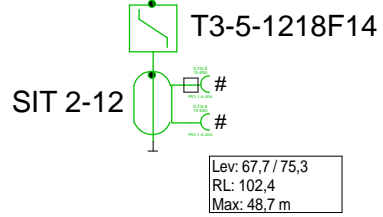

0m - TELASS-1.1/7.3

F.TV.2 grøn

3 - Nødebjerg 20

Antenna Installation/Network		Minimum Frequency	Maximum Frequency
		267 MHz	1226 MHz
Operator			
Version	Edited by Ejvind Hansen		Date 10-09-2018
Size	Project 5011406_017D3		Sheet Id:4/No:4, 4/5
AND Version 4.12, Serial No. 14000-1-LP for: Dansk Kabel TV Tegholmegade 1 DK - 0900 København C			Sheet name F.TV.2 grøn