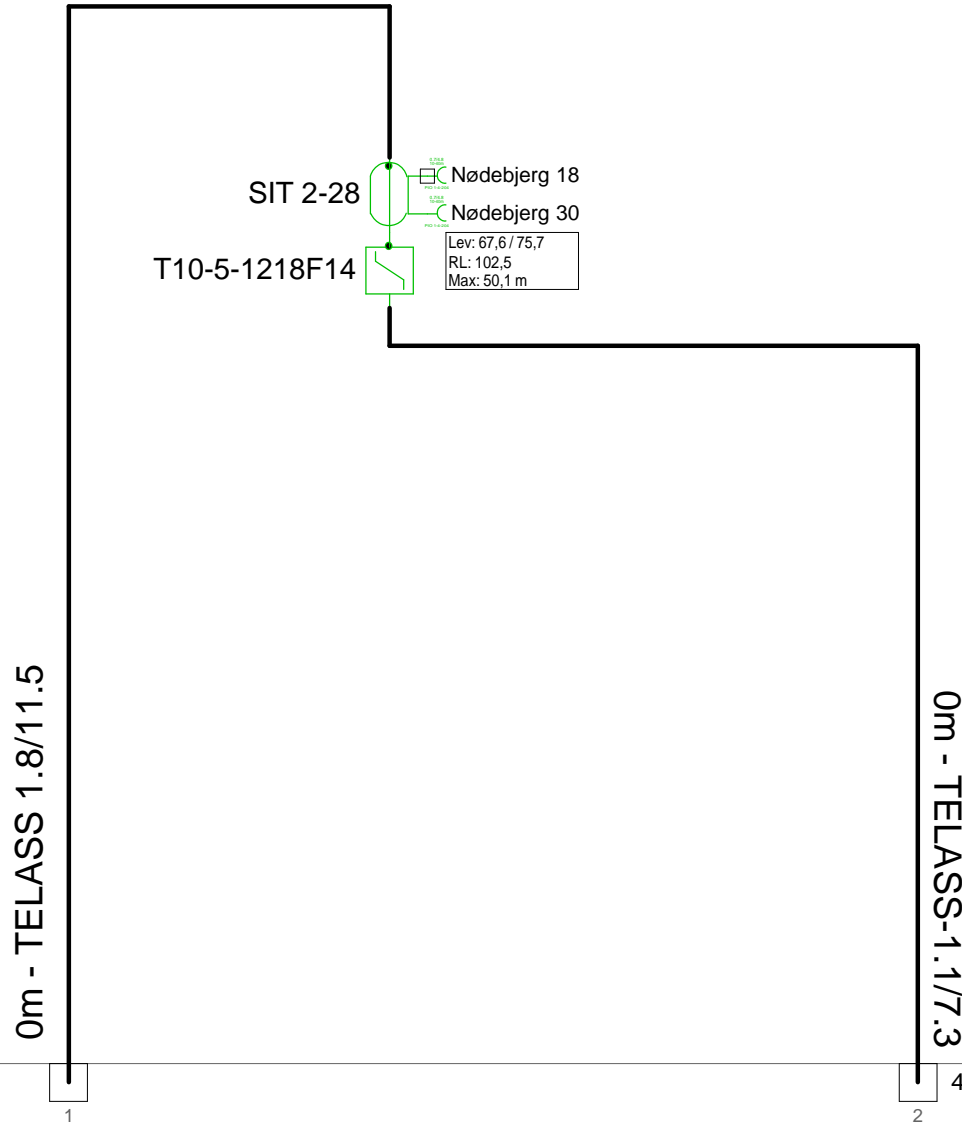

AND Version 4.12, Serial No. 14000-1-LP for: Dansk Kabel TV Tegholmegade 1 DK - 0900 København C	Sheet name 5011406_017D
---	-----------------------------------

2 - Nødebjerg 18

4 - Nødebjerg 28

F.TV.2 grøn