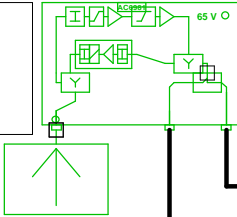

36

grøn

37

5011406_017D3 - 2 - Nødebjerg 18

77450
5011406_017D3.01
ACE3

267,00: 82,7
762,00: 79,7
985,00: 77,6
1140,00: 76,1
1200,00: 75,6
CNR: 1218,00: 48,8 dB
RL: 85,9

267,00: 97,2
762,00: 104,2
985,00: 105,6
1140,00: 106,5
1200,00: 106,9
CNR: 1218,00: 48,7 dB
RL: 73,1