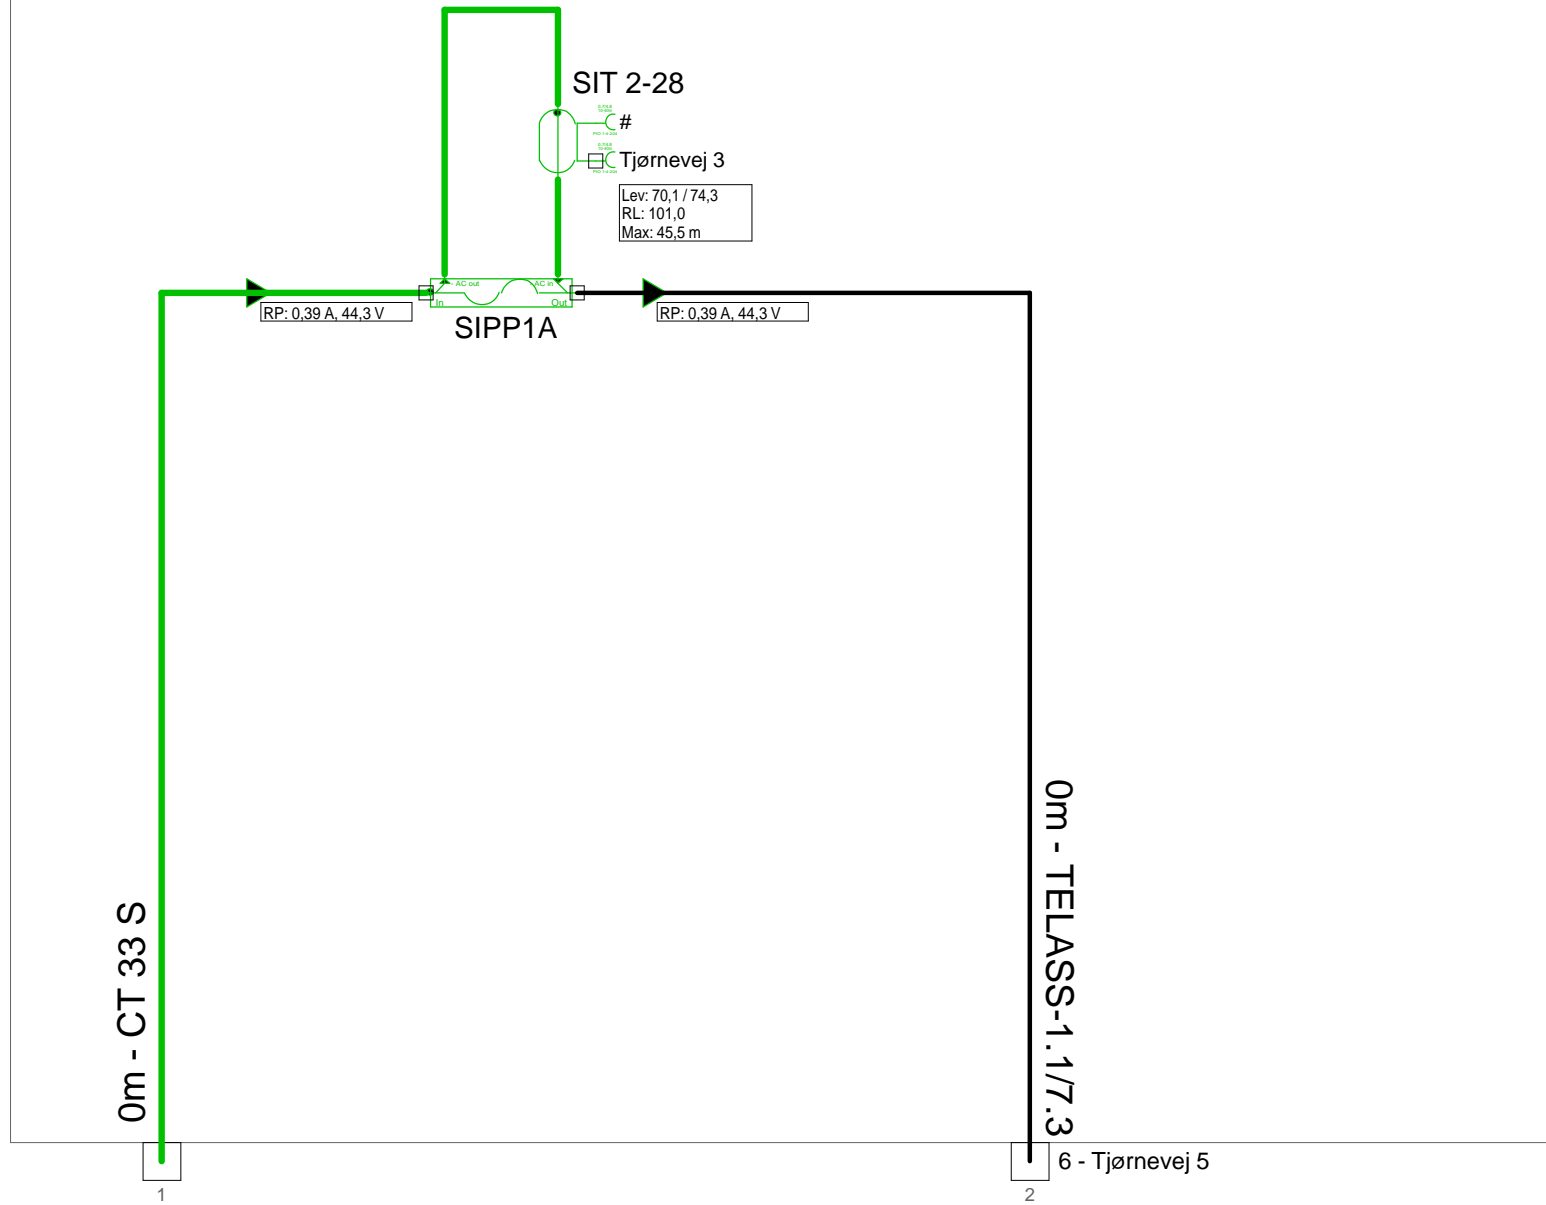

5011406_021D3 - 5 - Tjørnevej 3

KSAØ 301204

1
2 - Tjørnevej 2

2
6 - Tjørnevej 5

Antenna Installation/Network		Minimum Frequency	Maximum Frequency
		267 MHz	1226 MHz
Operator			
Version	Edited by Ejvind Hansen		Date 20-11-2018
Size	Project 5011406_021D3		Sheet Id:5/No:5, 5/9
AND Version 4.12, Serial No. 14000-1-LP for: Dansk Kabel TV Tegholmegade 1 DK - 0900 København C			Sheet name KSAØ 3012