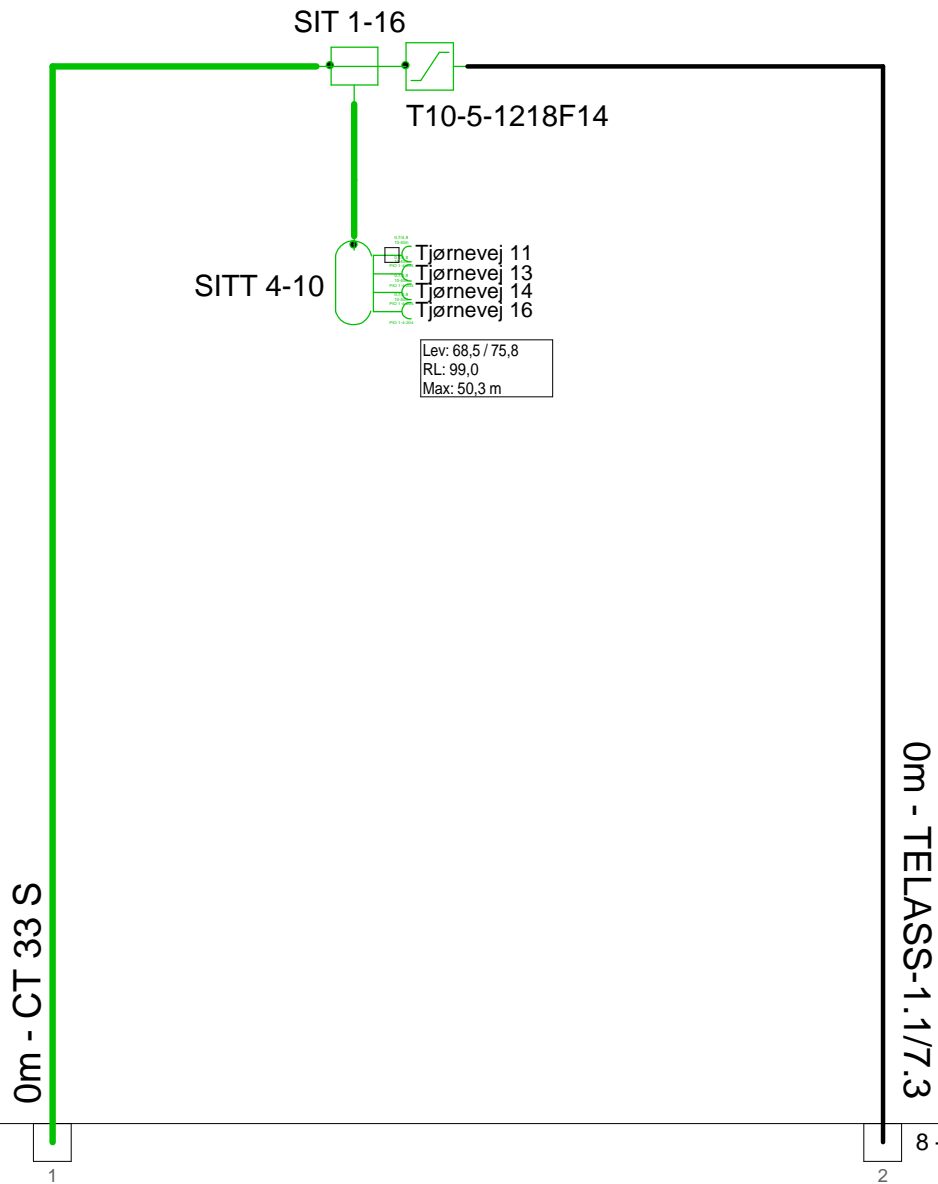

7 - Tjørnevej 7/9

8 - Tjørnevej 17

KSAØ 301509

Antenna Installation/Network

Operator

Version	Edited by Ejvind Hansen	Date 20-11-2018

Size	Project 5011406_021D3	Sheet Id:4/No:4, 4/9

AND Version 4.12, Serial No. 14000-1-LP for: Dansk Kabel TV Tegholmegade 1 DK - 0900 København C	Sheet name KSAØ 3015