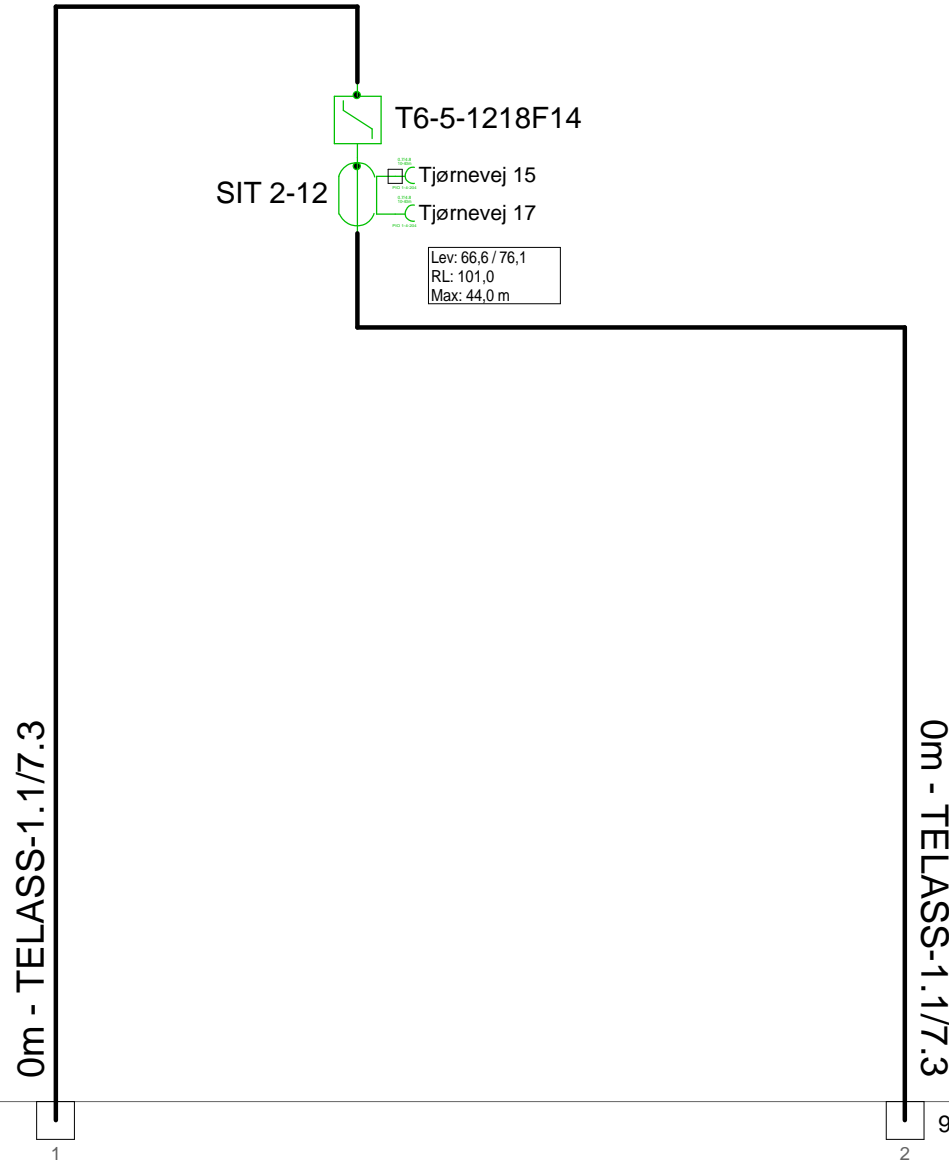

4 - Tjørnevej 13

9 - Tjørnevej 20

F.TV.2 grøn

Antenna Installation/Network		Minimum Frequency	Maximum Frequency
		267 MHz	1226 MHz
Operator			
Version	Edited by Ejvind Hansen		Date 20-11-2018
Size	Project 5011406_021D3		Sheet Id:8/No:8, 8/9
AND Version 4.12, Serial No. 14000-1-LP for: Dansk Kabel TV Tegholmegade 1 DK - 0900 København C			Sheet name F.TV.2 grøn