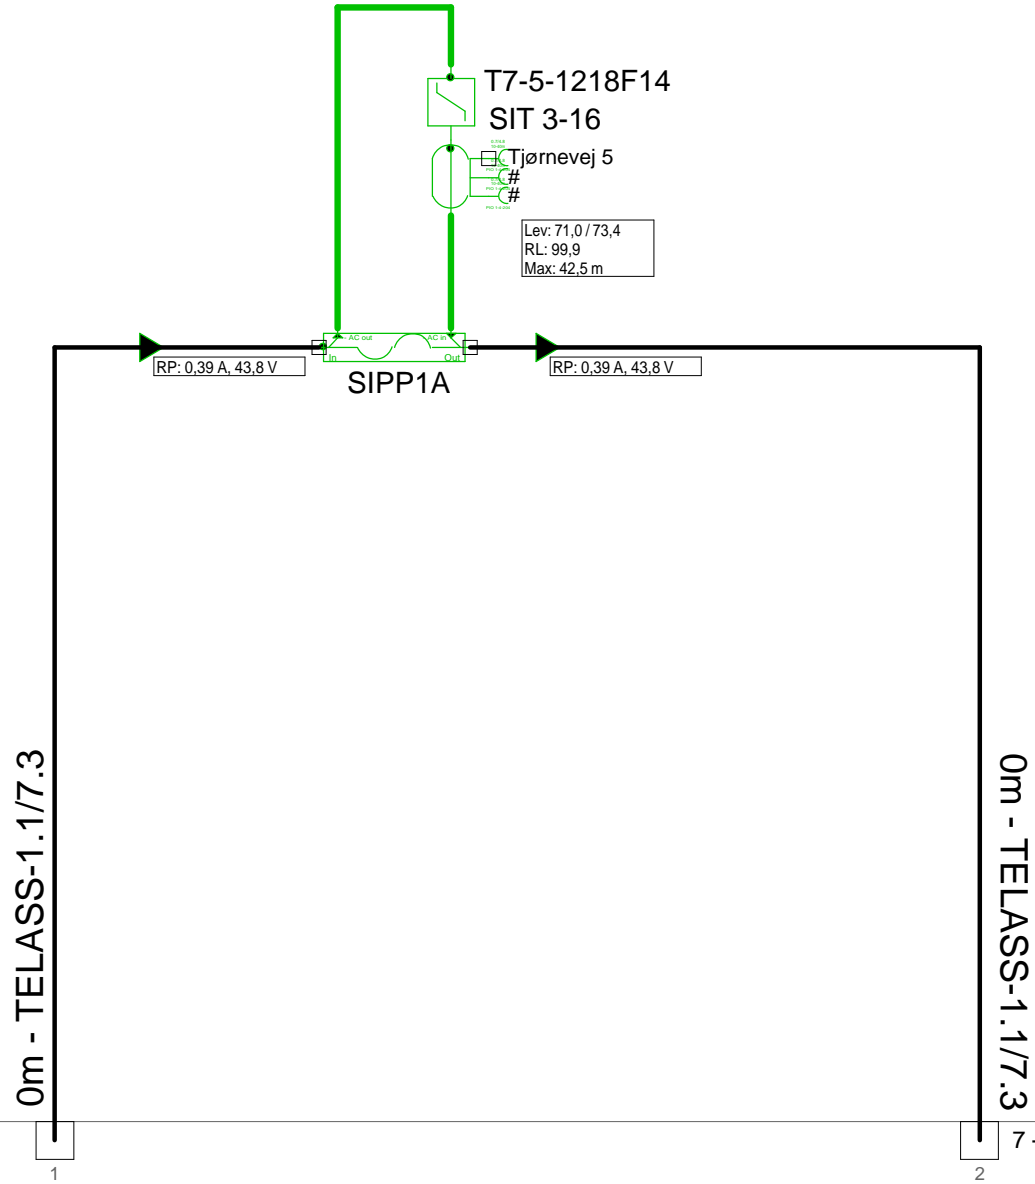

5011406_021D3 - 6 - Tjørnevej 5

5 - Tjørnevej 3

7 - Tjørnevej 5

F.TV.2 grøn

Antenna Installation/Network		Minimum Frequency	Maximum Frequency
		267 MHz	1226 MHz
Operator			
Version	Edited by Ejvind Hansen		Date 20-11-2018
Size	Project 5011406_021D3		Sheet Id:6/No:6, 6/9
AND Version 4.12, Serial No. 14000-1-LP for: Dansk Kabel TV Tegholmegade 1 DK - 0900 København C			Sheet name F.TV.2 grøn