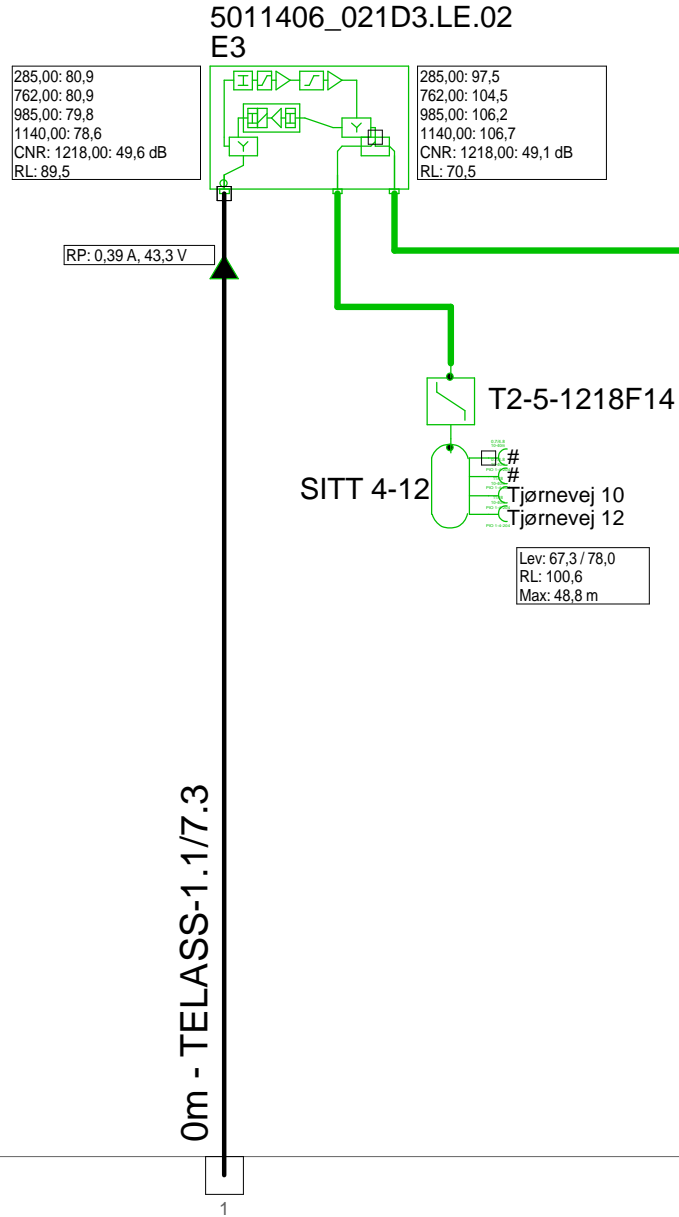

5011406_021D3 - 7 - Tjørnevej 7/9

Forstærkerliste 5011406_021D3-7		
5011406_021D3.LE.02 / E3		
A1	97,2	107,0
E3 Flat Input	Cable Sim	Equ: -0 dB
E3 Low Gain	Gain	Pad: 6 dB
E3 Equalizer	Equalizer	Equ: 13 dB
E3 return amplifier		
E3-23dB-returin	Modem op	RV: 23 dB
CXF204		
CXF204 UA6 (RPad: 0dB)		
AC6115		

KSAØ 301204

KSAØ 302109 GL
KS3021VSP-AL

Antenna Installation/Network		Minimum Frequency	Maximum Frequency
		267 MHz	1226 MHz
Operator			
Version	Edited by Ejvind Hansen		Date 20-11-2018
Size	Project 5011406_021D3		Sheet Id:7/No:7, 7/9
AND Version 4.12, Serial No. 14000-1-LP for: Dansk Kabel TV Tegholmegade 1 DK - 0900 København C			Sheet name