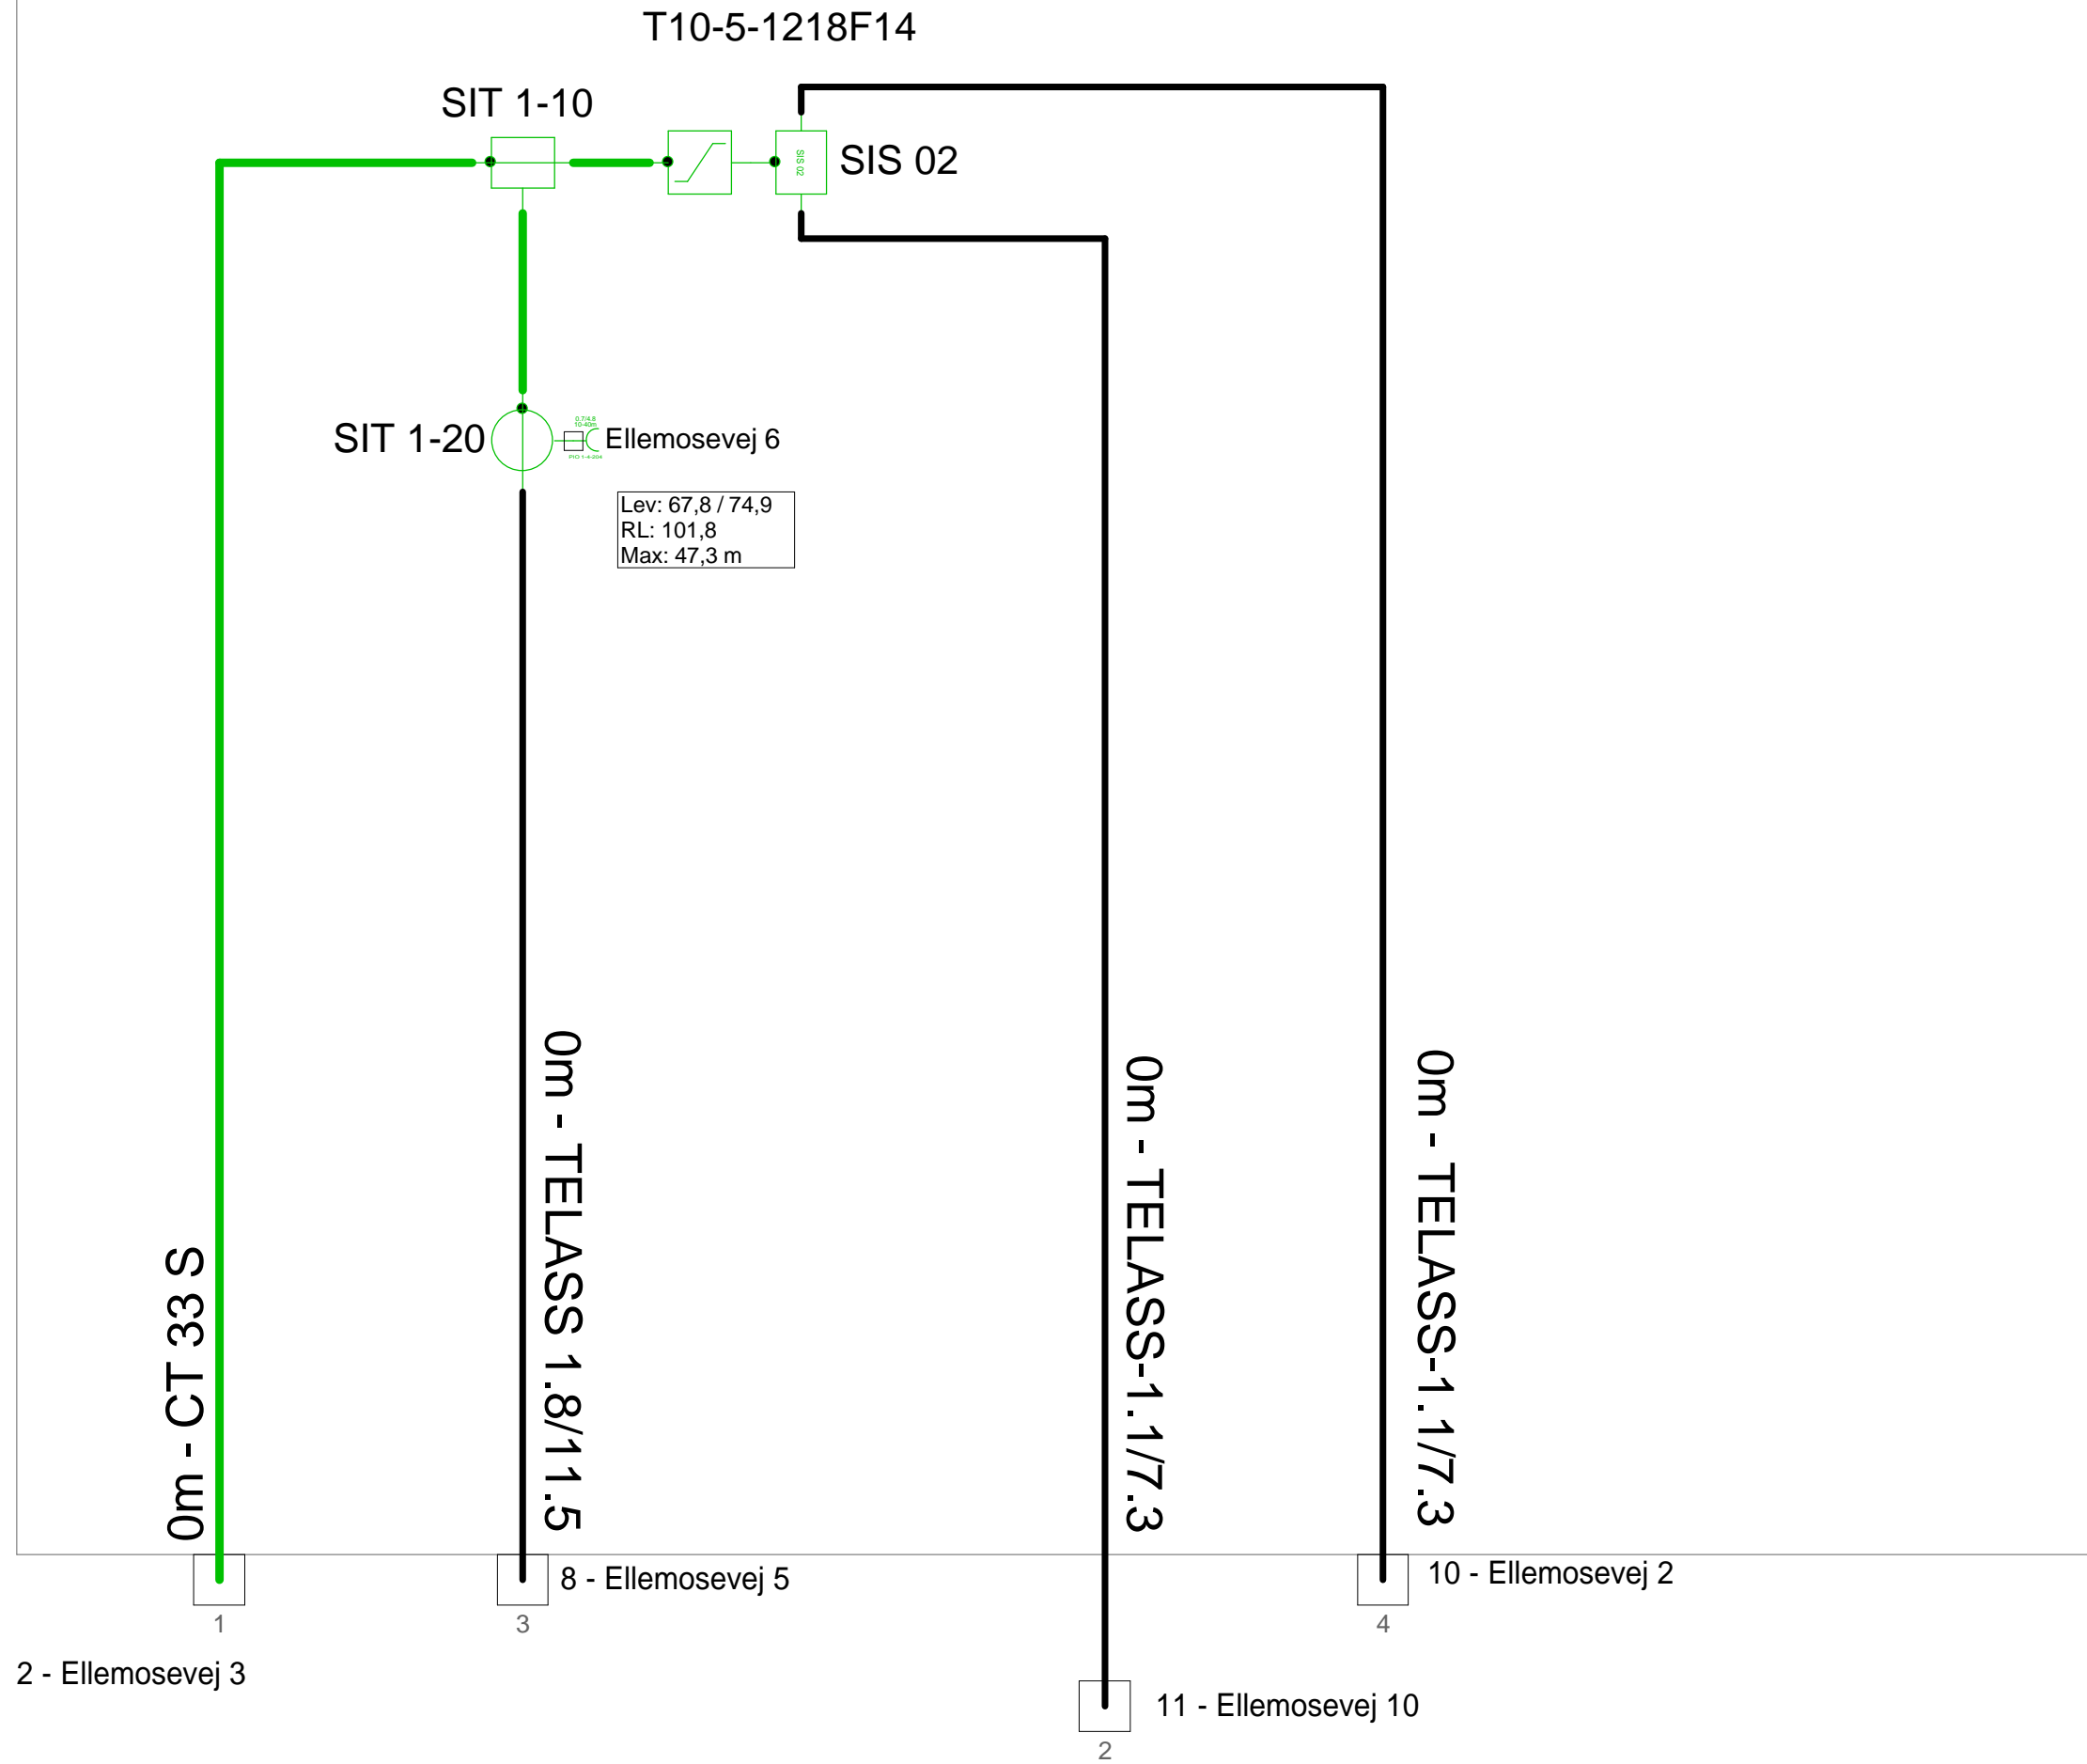

# 5011406\_027D3 - 9 - Ellemosevej 6

Lev: 67,8 / 74,9  
 RL: 101,8  
 Max: 47,3 m

F.TV.2 grøn

KSAØ 301204  
 KS3012VSP-AL

2 - Ellemosevej 3

8 - Ellemosevej 5

11 - Ellemosevej 10

10 - Ellemosevej 2