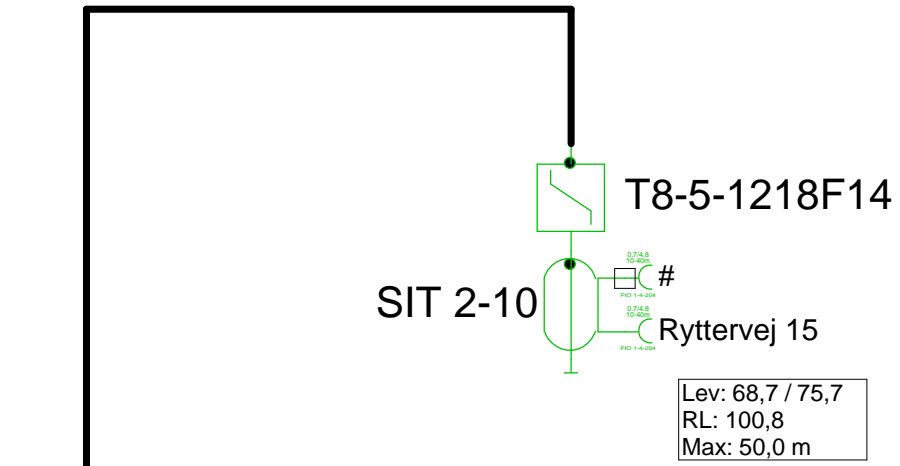

0m - TELASS-1.1/7.3

4 - Vindtoftvej 8

F.TV.2 grøn

Antenna Installation/Network		Minimum Frequency	Maximum Frequency
		267 MHz	1226 MHz
Operator			
Version	Edited by <b>jaroslaw.kupczak</b>		Date <b>10-10-2018</b>
Size	Project <b>5011406_027D3</b>		Sheet Id:7/No:7, 7/11
AND Version 4.12, Serial No. 14000-1-LP for: <b>Dansk Kabel TV Tegholmegade 1 DK - 0900 København C</b>			Sheet name <b>F.TV.2 grøn</b>