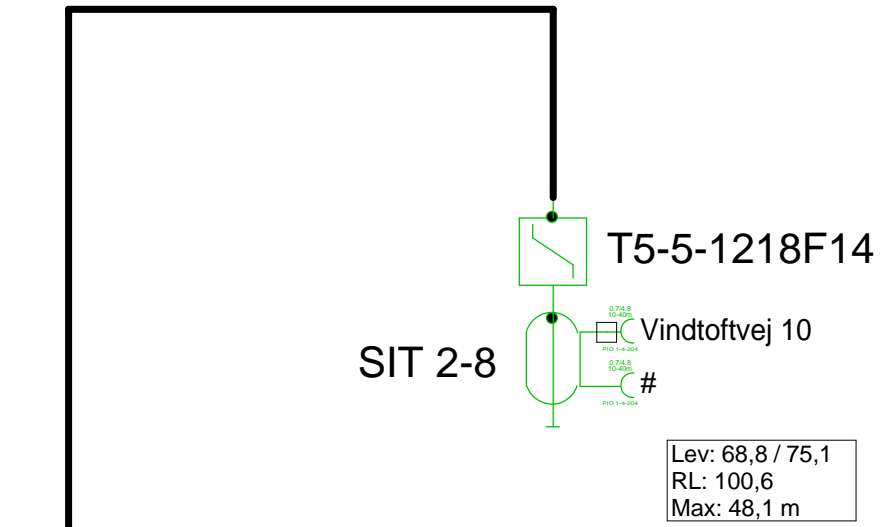

0m - TELASS-1.1/7.3

9 - Ellemosevej 6

F.TV.2 grøn

Antenna Installation/Network		Minimum Frequency	Maximum Frequency
		267 MHz	1226 MHz
Operator			
Version	Edited by <b>jaroslaw.kupczak</b>		Date <b>10-10-2018</b>
Size	Project <b>5011406_027D3</b>		Sheet Id:10/No:10, 10/11
AND Version 4.12, Serial No. 14000-1-LP for: <b>Dansk Kabel TV Teglholmsgade 1 DK - 0900 København C</b>			Sheet name <b>F.TV.2 grøn</b>