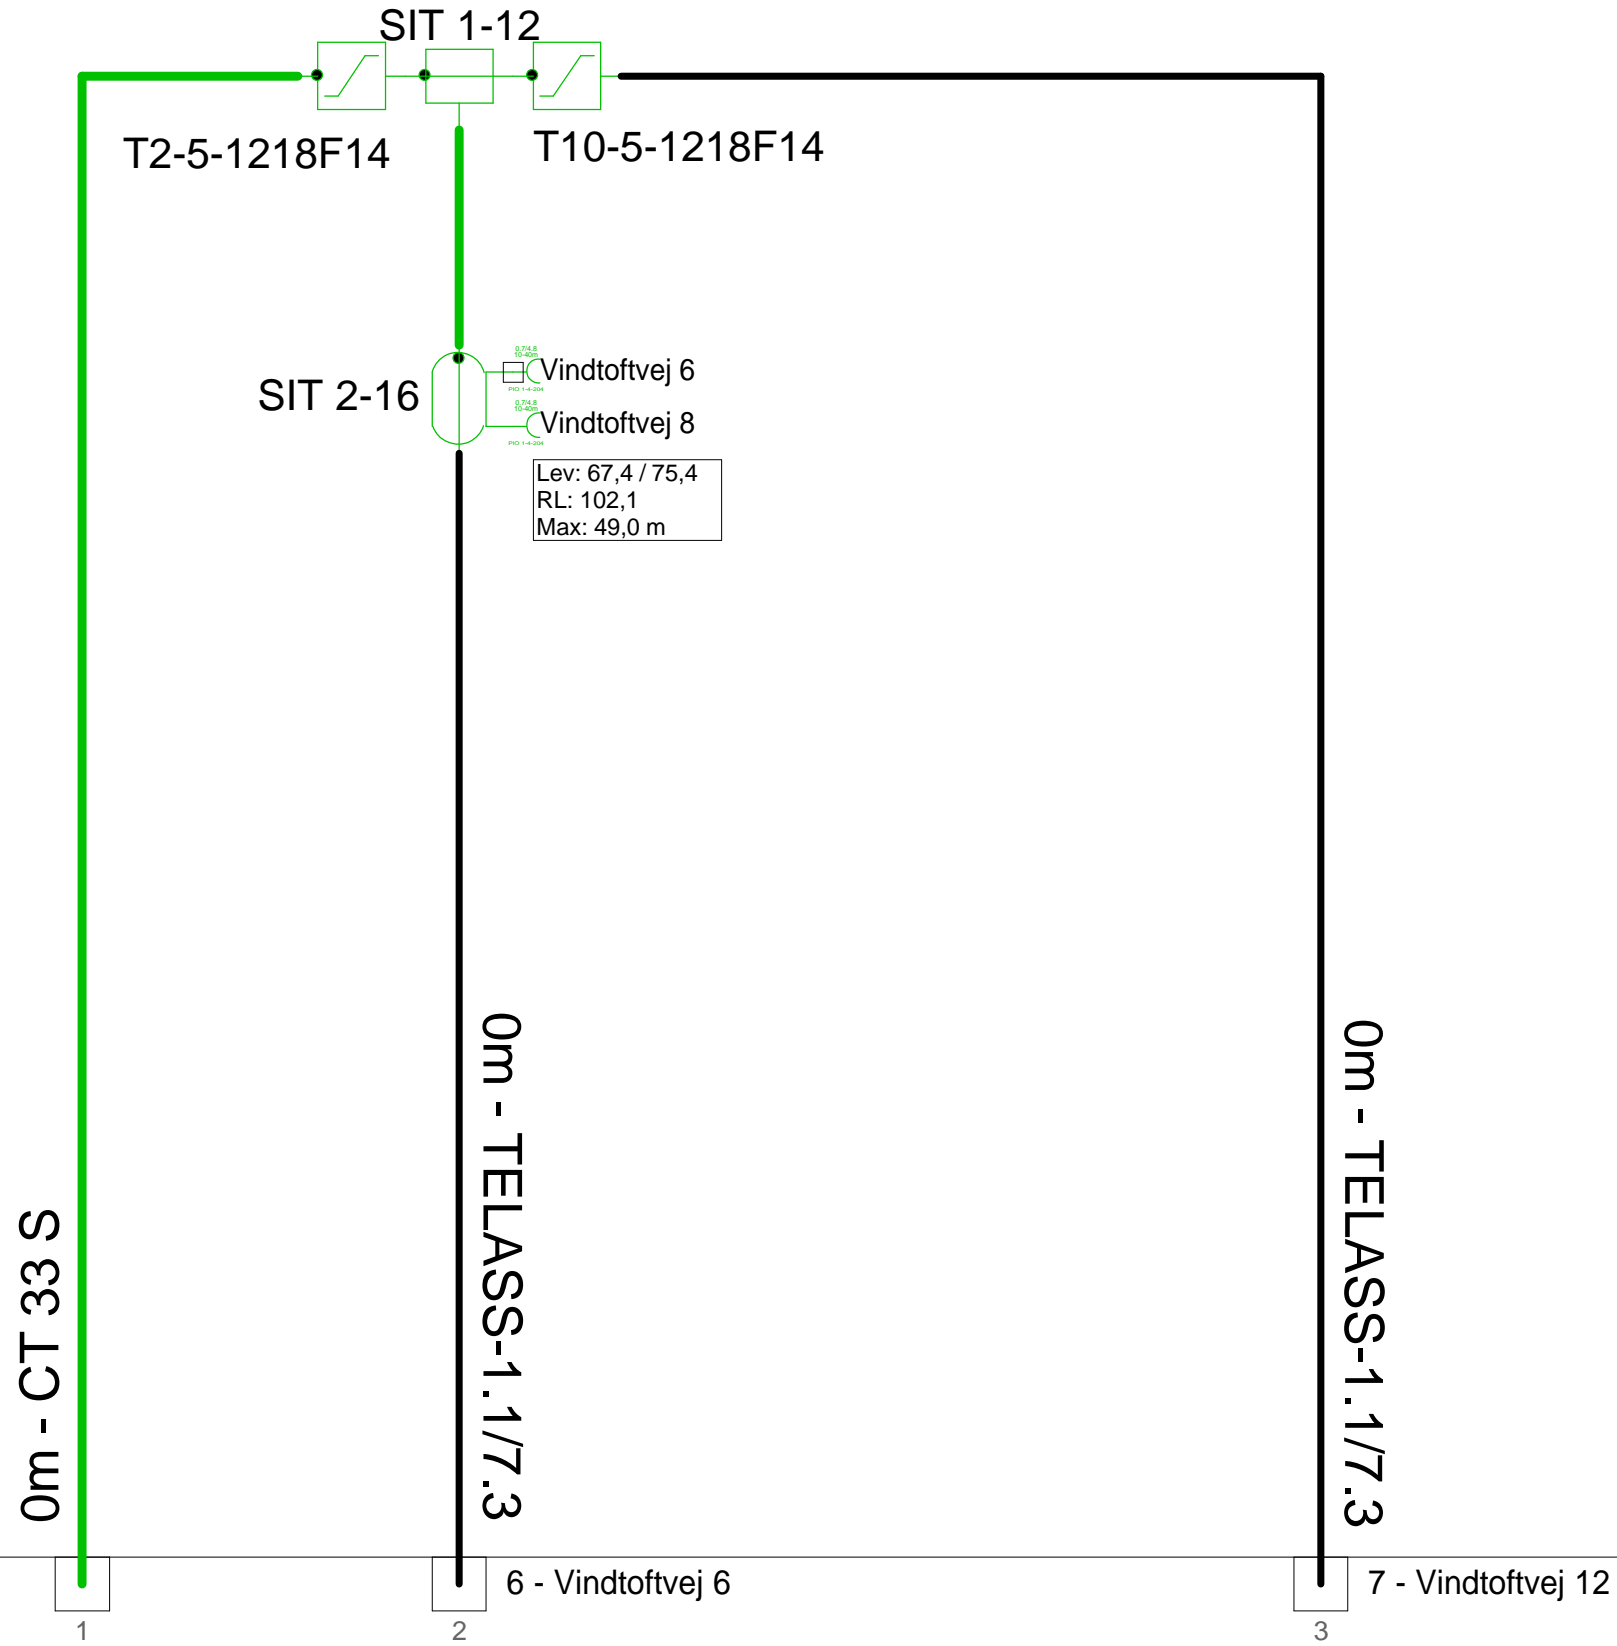

KSAØ 301509

Antenna Installation/Network

Operator

Version	Edited by jaroslaw.kupczak	Date 10-10-2018

Size	Project 5011406_027D3	Sheet Id:4/No:4, 4/11

AND Version 4.12, Serial No. 14000-1-LP for: Dansk Kabel TV Teglhølmegade 1 DK - 0900 København C	Sheet name KSAØ 30150