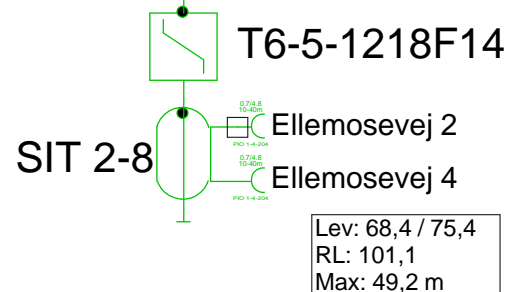

0m - TELASS-1.1/7.3

9 - Ellemosevej 6

F.TV.2 grøn

Antenna Installation/Network		Minimum Frequency	Maximum Frequency
		267 MHz	1226 MHz
Operator			
Version	Edited by jaroslaw.kupczak		Date 10-10-2018
Size	Project 5011406_027D3		Sheet Id:10/No:10, 10/11
AND Version 4.12, Serial No. 14000-1-LP for: Dansk Kabel TV Teglholmsgade 1 DK - 0900 København C			Sheet name F.TV.2 grøn