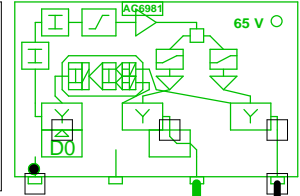

# 5011406\_027D3 - 2 - Ellemosevej 1

77465  
5011406\_027D3.03  
AC 3210

285,00:	85,6
762,00:	80,9
985,00:	78,8
1140,00:	77,0
1200,00:	76,4
CNR: 450,00:	50,7 dB
RL:	82,1

285,00:	100,5
762,00:	106,6
985,00:	108,6
1140,00:	109,5
1200,00:	109,9
CNR: 1218,00:	50,1 dB
RL:	69,6

285,00:	99,9
762,00:	103,5
985,00:	104,6
1140,00:	104,9
1200,00:	105,0
CNR: 1218,00:	50,1 dB
RL:	69,6

RP: 1,85 A, 41,9 V

RP: 0,83 A, 41,9 V

AC6110

SIT 1-20

Telass 1.8/11.5 ind

0m - TELASS-1.1/7.3

0m - CT 33 S