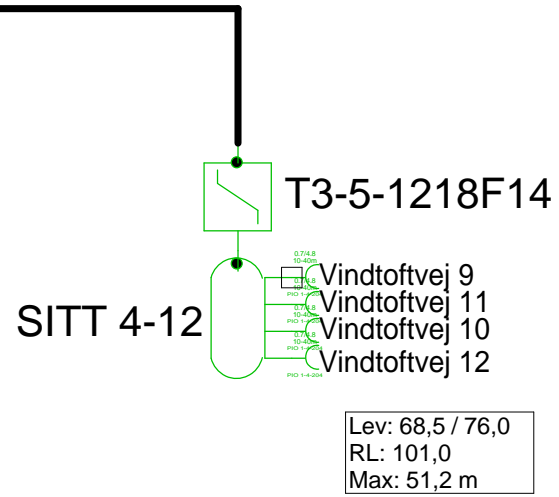

0m - TELASS-1.1/7.3

4 - Vindtoftvej 8

F.TV.2 grøn

Antenna Installation/Network		Minimum Frequency	Maximum Frequency
		267 MHz	1226 MHz
Operator			
Version	Edited by <b>jaroslaw.kupczak</b>		Date <b>10-10-2018</b>
Size	Project <b>5011406_027D3</b>		Sheet Id:6/No:6, 6/11
AND Version 4.12, Serial No. 14000-1-LP for: <b>Dansk Kabel TV Tegholmegade 1 DK - 0900 København C</b>			Sheet name <b>F.TV.2 grøn</b>

0m - TELASS-1.1/7.3

4 - Vindtoftvej 8

F.TV.2 grøn

Antenna Installation/Network		Minimum Frequency	Maximum Frequency
		267 MHz	1226 MHz
Operator			
Version	Edited by <b>jaroslaw.kupczak</b>		Date <b>10-10-2018</b>
Size	Project <b>5011406_027D3</b>		Sheet Id:7/No:7, 7/11
AND Version 4.12, Serial No. 14000-1-LP for: <b>Dansk Kabel TV Tegholmegade 1 DK - 0900 København C</b>			Sheet name <b>F.TV.2 grøn</b>