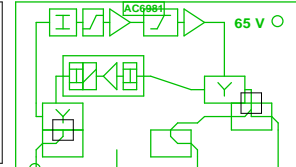

5011406_027D3 - 5 - Vindtoftvej 4

77466
5011406_027D3.LE.02
AC 3010

285,00:	87,2
762,00:	82,5
985,00:	80,2
1140,00:	78,2
CNR: 1218,00:	50,1 dB
RL:	80,2

285,00:	100,5
762,00:	106,9
985,00:	108,8
1140,00:	109,6
CNR: 1218,00:	49,7 dB
RL:	69,6

RP: 0,83 A, 38,5 V

SIT 4-16 S

Vindtoftvej 3
Vindtoftvej 2
Vindtoftvej 4

Lev: 68,0 / 77,6
RL: 101,7
Max: 54,4 m

0m - TELASS-1.1/7.3

0m - CT 33 S

2 - Ellemosevej 3

1

4 - Vindtoftvej 8

2

Forstærkerliste 5011406_027D3-5		
5011406_027D3.LE.02 / AC 3010		
A1	100,2	110,0
ALSC-mode AC(E)3x	AGC modu	
AC3x10 D3-mode	Output m	Equ: 13 dB
AC3010 204MHz Returvej		
AC3010-28dB-returin	Modem op	RV: 28 dB
R00	P1	RPad: 0 dB
AC6110		
CXF204		
CXF204		
AC6115		
AC6981		
AC6120		

KSAØ 301204