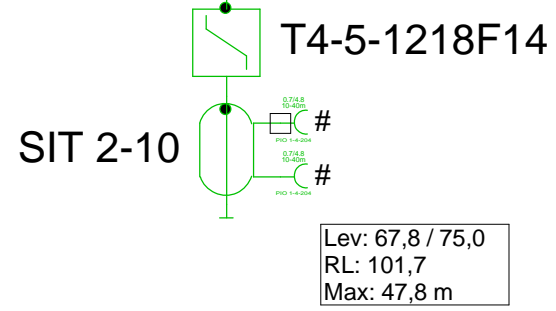

0m - TELASS-1.1/7.3

4 - Vindtoftvej 8

F.TV.2 grøn

Antenna Installation/Network		Minimum Frequency	Maximum Frequency
		267 MHz	1226 MHz
Operator			
Version	Edited by jaroslaw.kupczak		Date 10-10-2018
Size	Project 5011406_027D3		Sheet Id:6/No:6, 6/11
AND Version 4.12, Serial No. 14000-1-LP for: Dansk Kabel TV Tegholmegade 1 DK - 0900 København C			Sheet name F.TV.2 grøn