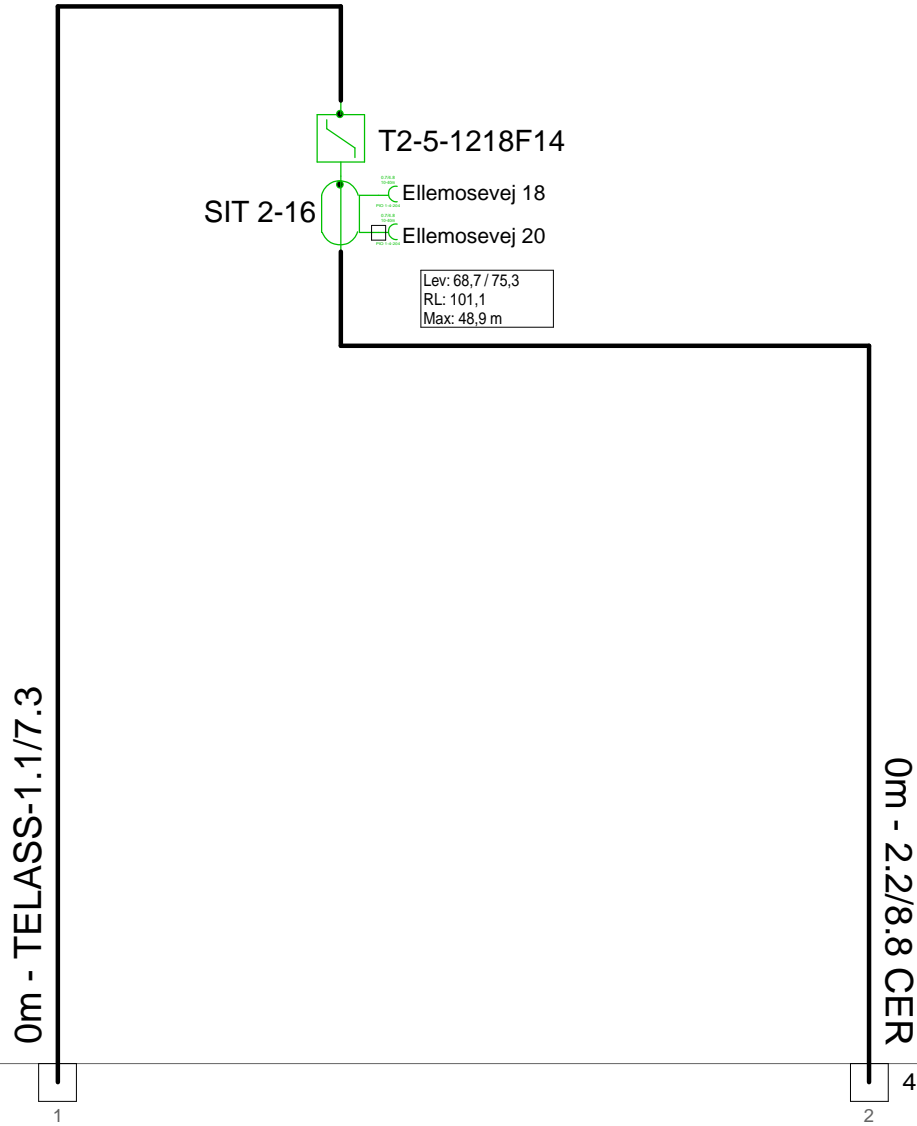

5011406_029D3 - 3 - Ellemosevej 18/20

2 - Ellemosevej 20

F.TV.2 grøn

Antenna Installation/Network		Minimum Frequency	Maximum Frequency
		267 MHz	1226 MHz
Operator			
Version	Edited by Ejvind Hansen		Date 20-11-2018
Size	Project 5011406_029D3		Sheet Id:3/No:3, 3/4
AND Version 4.12, Serial No. 14000-1-LP for: Dansk Kabel TV Tegholmegade 1 DK - 0900 København C			Sheet name F.TV.2 grøn